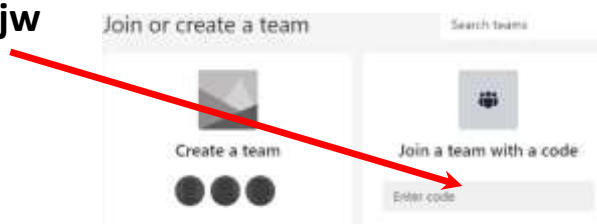

1. Otevřete Teams a klikněte na nabídku *Join or create team*

2. Připoj se na tým s kódem **kaljvjw**

3. Získáte přístup do týmu **Volby AS FEL 2022**

Tento přístup mají jen studenti a akademici FEL tj. voliči

4. Po vstupu do týmu se otevřou kanály se jmény kandidátů. Kandidáti jsou seřazeni podle abecedy, společně studenti i akademici.
5. Po kliknutí na kandidáta můžete s kandidátem komunikovat