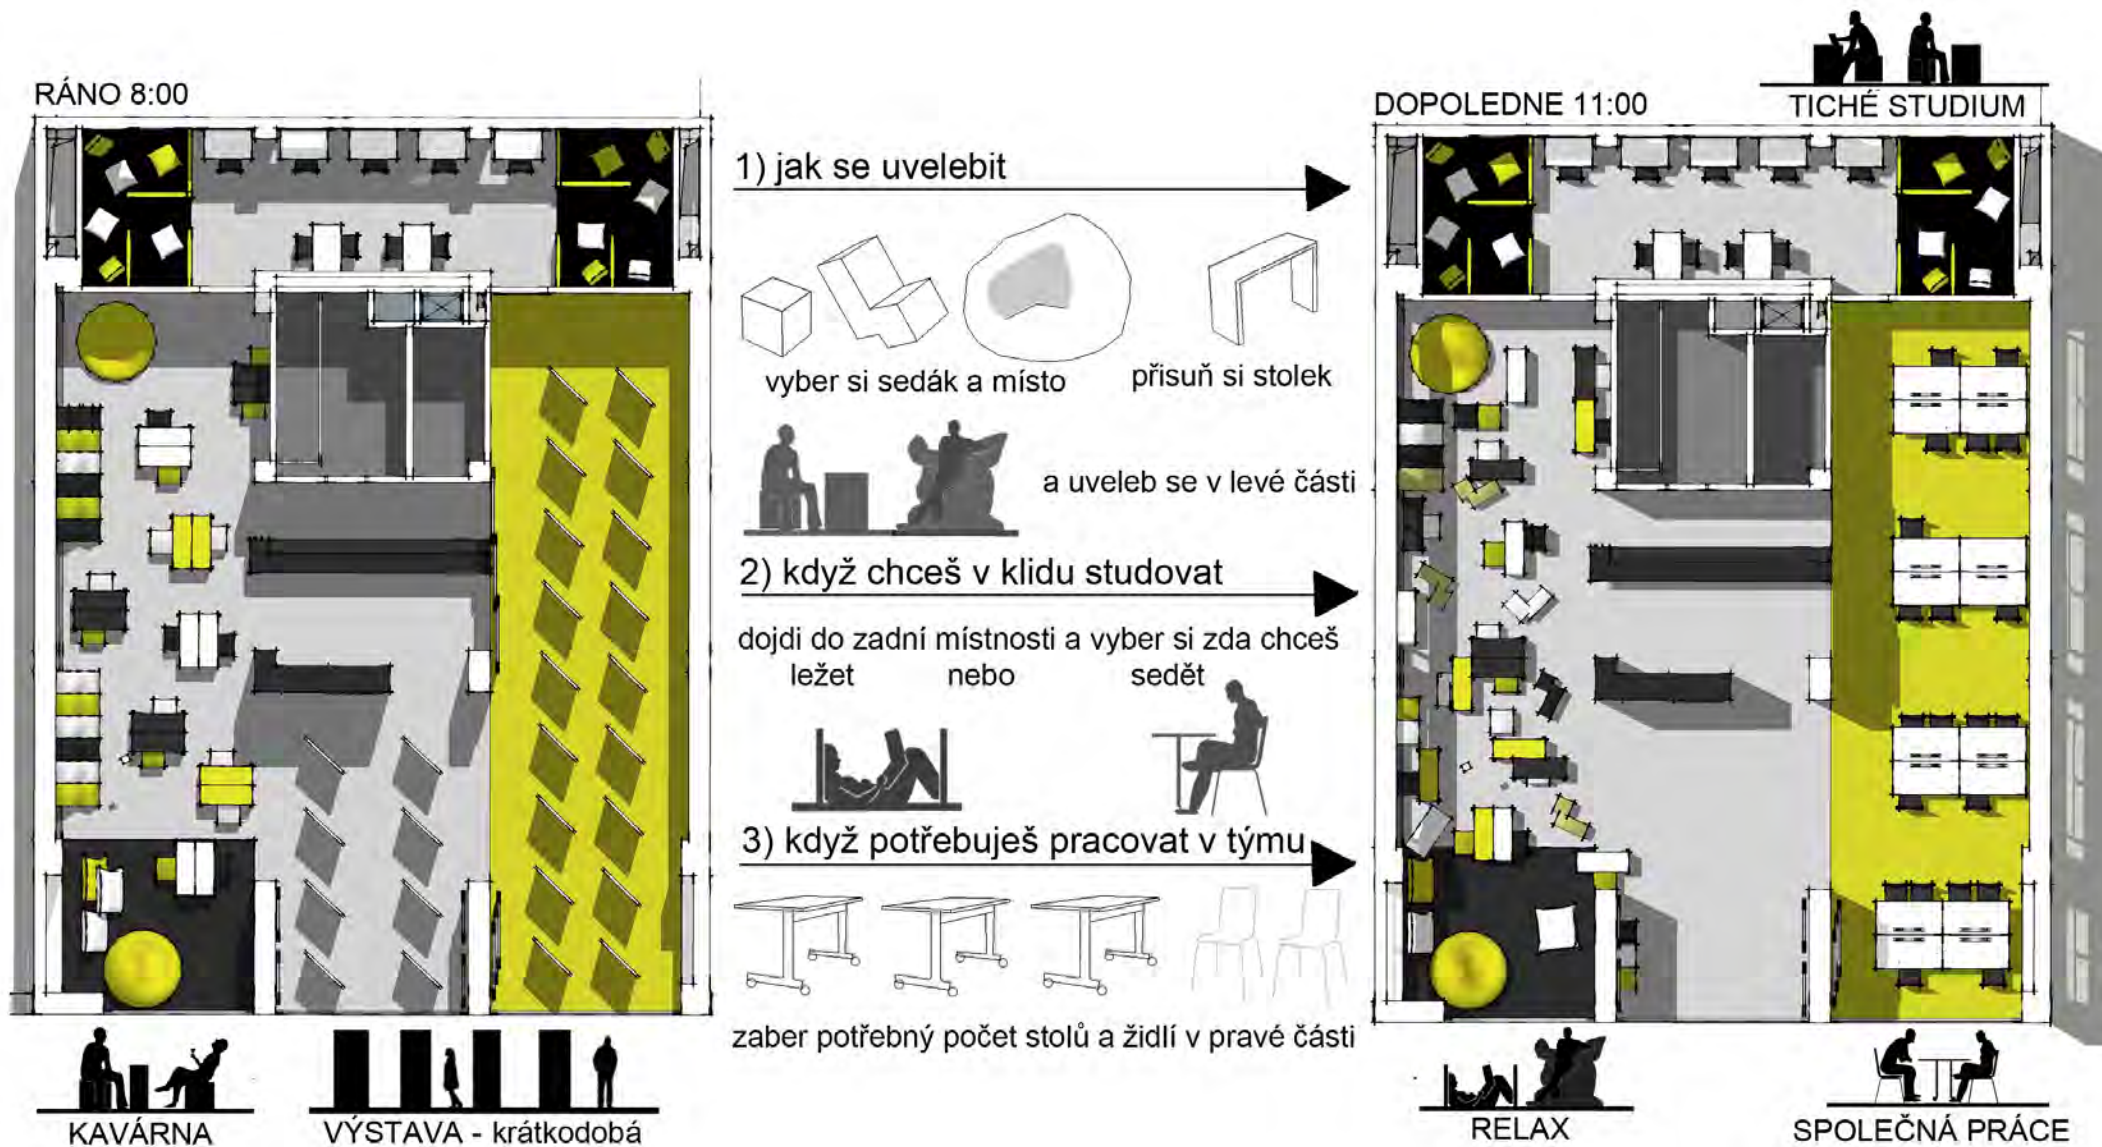

UKÁZKOVÝ DENNÍ HARMONOGRAM

jak snadno a rychle přeměnit prostor k dalšímu využití a možnosti akcí současně nebo postupně probíhajících během jednoho dne