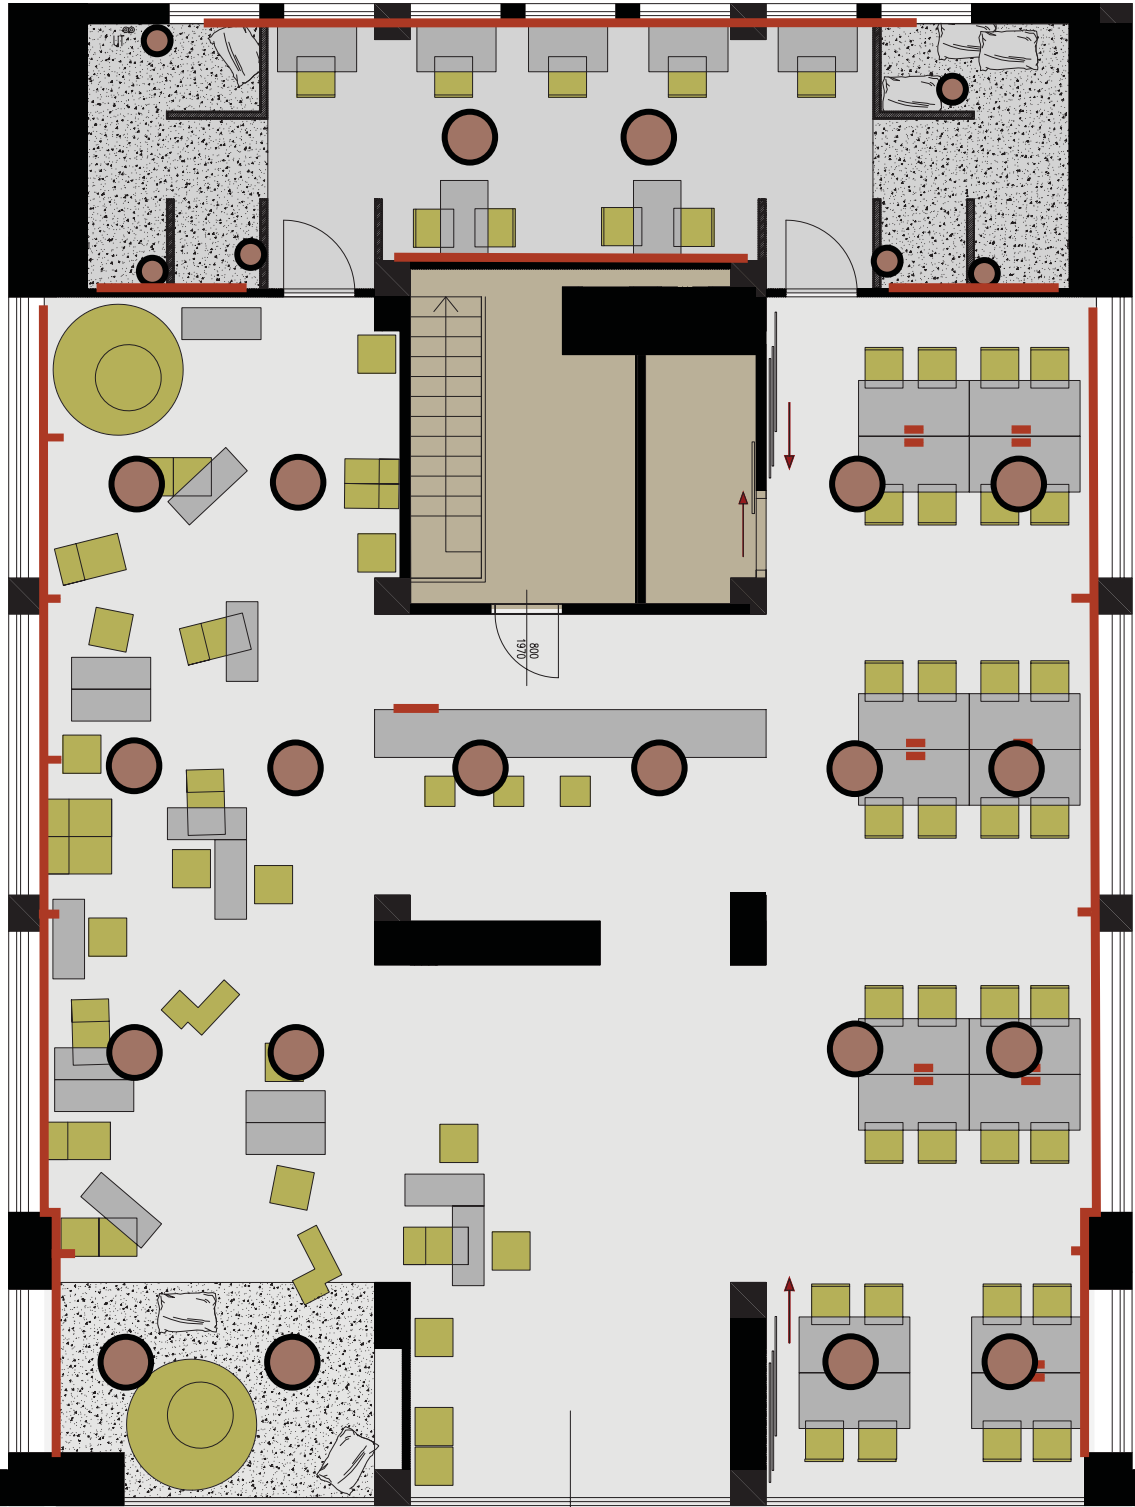

ŘEZPOHLED PŘÍČNÝ

450

0.61
200

křesílko Laxxer z řady Lummel je větší sourozenec podobného výrobku určeného pro děti a má řadu využití jak v interiéru tak v exteriéru

sedací vak je pohodlný prvek k odpočinku, v prostoru jsou umístěny pouze dva z důvodu velkých plošných nároků a díky svým rozměrům tvoří „záchytné body“ proměnlivého interiéru