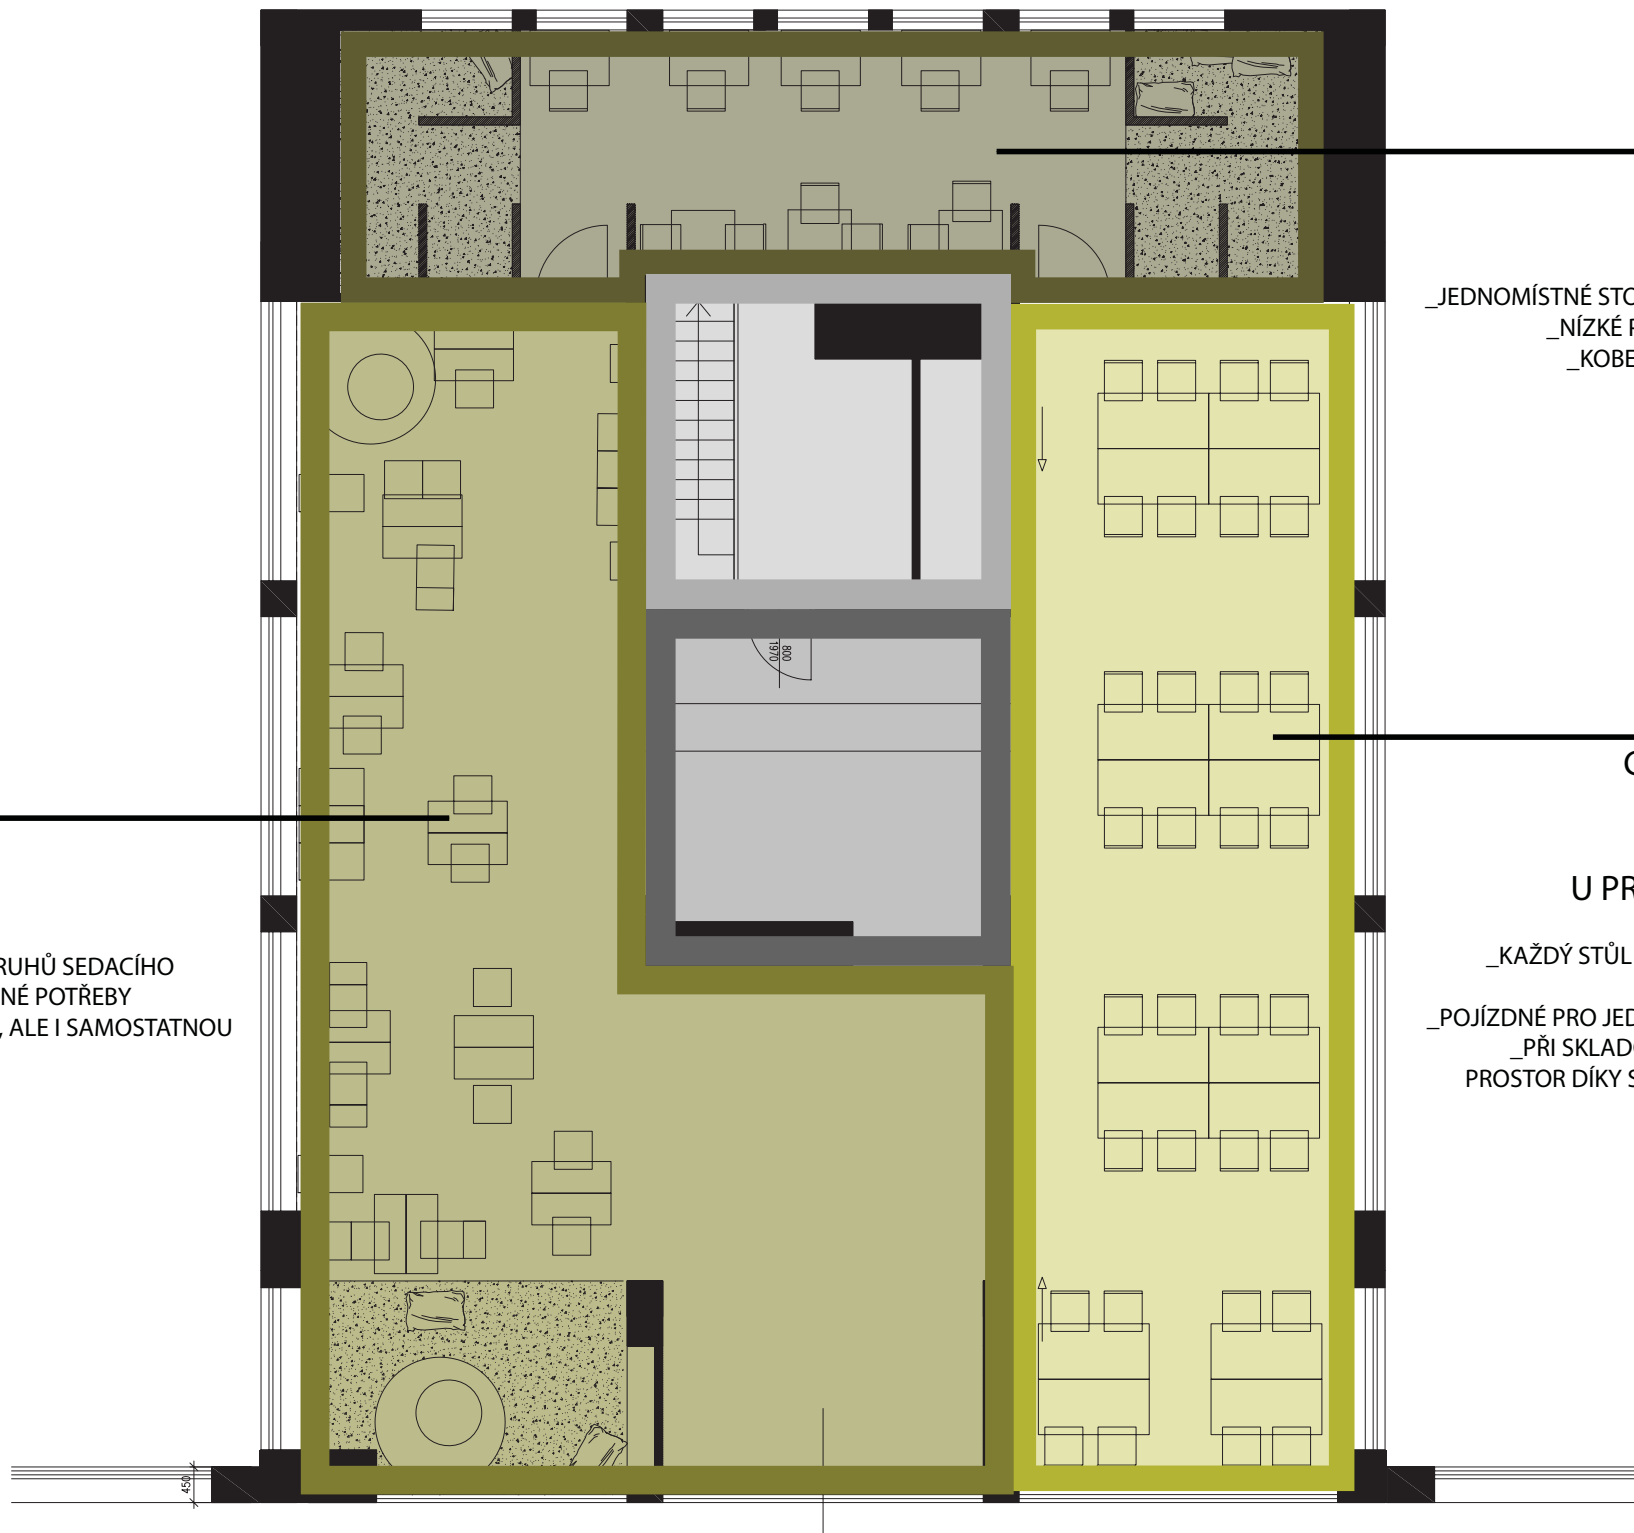

**CHCI V KLIDU
STUDOVAT**

- _TICHÁ STUDOVNA
- _JEDNOMÍSTNÉ STOLY NEBO POHODLNÉ KÓJE
- _NÍZKÉ PŘÍČKY PRO PŘEHLEDNOST
- _KOBREC S VYSOKÝM CHLUPEM

**CHVILKOVÝ
ODPOČINEK**

- _KAVÁRENSKÁ ČÁST
- _VÝBĚR Z RŮZNÝCH DRUHŮ SEDACÍHO NÁBYTKU PRO ROZDÍLNÉ POTŘEBY
- _MÍSTA PRO RELAXACI, ALE I SAMOSTATNOU PRÁCI

**CHCEME SPOLEČNĚ
PRACOVAT
NEBO JEN KAFE
U PRACOVNÍHO STOLU?**

- _VELKÉ PRACOVNÍ STOLY
- _KAŽDÝ STŮL JE VYBAVEN ELEKTRICKÝMI ZÁSUVKAMI
- _POJÍZDNÉ PRO JEDNODUCHOU MANIPULACI
- _PŘI SKLADOVÁNÍ ZABÍRÁ MINIMÁLNÍ PROSTOR DÍKY SKLOPNÉ PRACOVNÍ DESCE