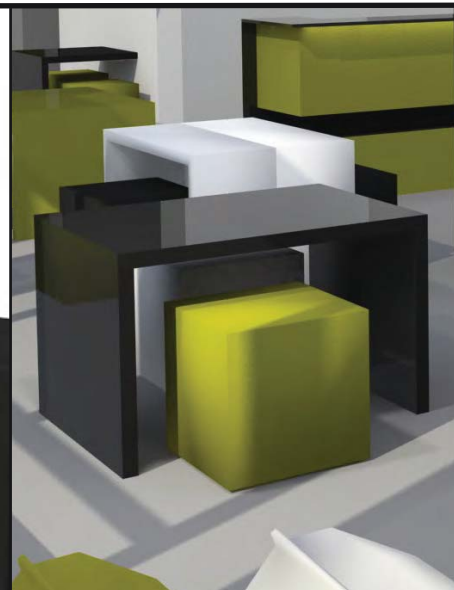

ŘEZPOHLED PŘÍČNÝ

450

0.61
200

křesílko Laxxer z řady Lummel je větší sourozenec podobného výrobku určeného pro děti a má řadu využití jak v interiéru tak v exteriéru

sedací vak je pohodlný prvek k odpočinku, v prostoru jsou umístěny pouze dva z důvodu velkých plošných nároků a díky svým rozměrům tvoří „záchytné body“ proměnlivého interiéru