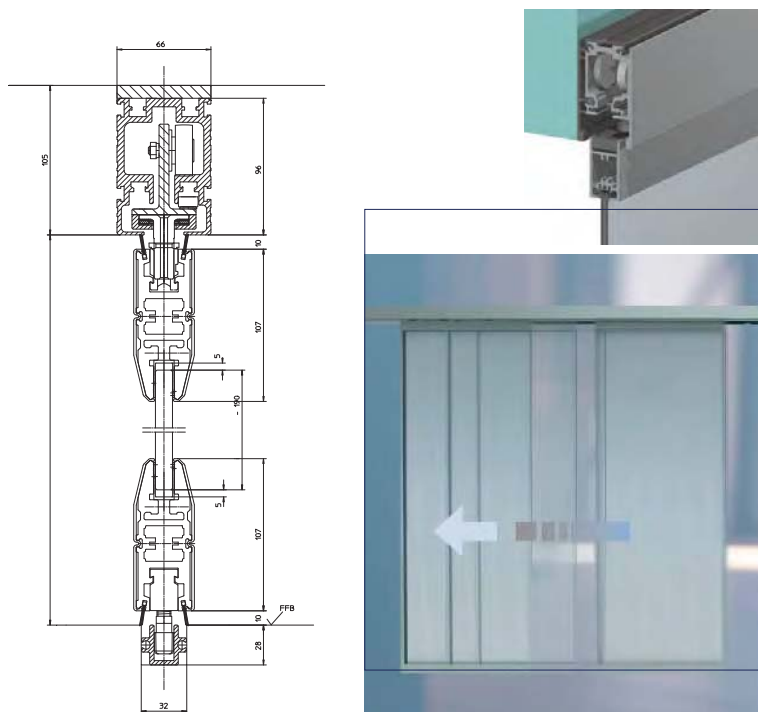

TECHNICKÉ DETAILY

detail pohyblivých příček

kování pro posuvné panely např. www.clearmont.cz

detail barového pultu

výroba na zakázku, MDF deska, lamino