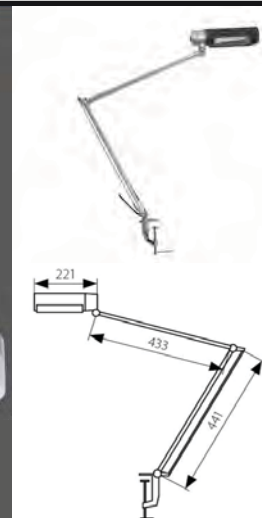

skládací stoly na kolečkách jsou ideálním pracovním prostorem pro větší skupiny lidí a zároveň se dají lehce přemístit

stohovatelné židle, lehké a přenosné

linoleum v šedé a olivové barvě jako povrchová úprava podlah v celém interiéru, barvy pocitově oddělují funkčně různé prostory

stropní osvětlení má být lehce hravé, ale zároveň univerzální tak, aby se dalo použít ve všech částech interiéru. V místech pro individuální studování je použito i menších lampiček.