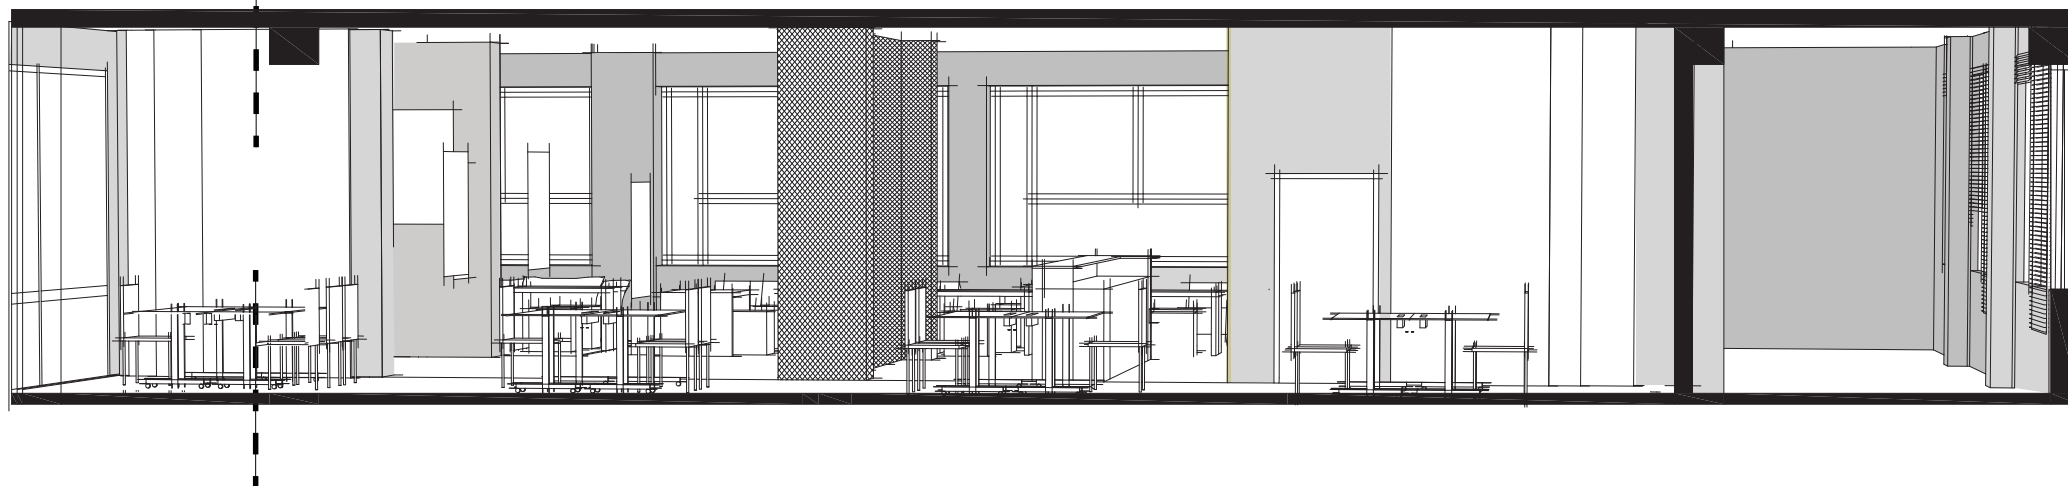

ŘEZPOHLED PŘÍČNÝ

450

0.61
200

křesílko Laxxer z řady Lummel je větší sourozenec podobného výrobku určeného pro děti a má řadu využití jak v interiéru tak v exteriéru

sedací vak je pohodlný prvek k odpočinku, v prostoru jsou umístěny pouze dva z důvodu velkých plošných nároků a díky svým rozměrům tvoří „záchytné body“ proměnlivého interiéru