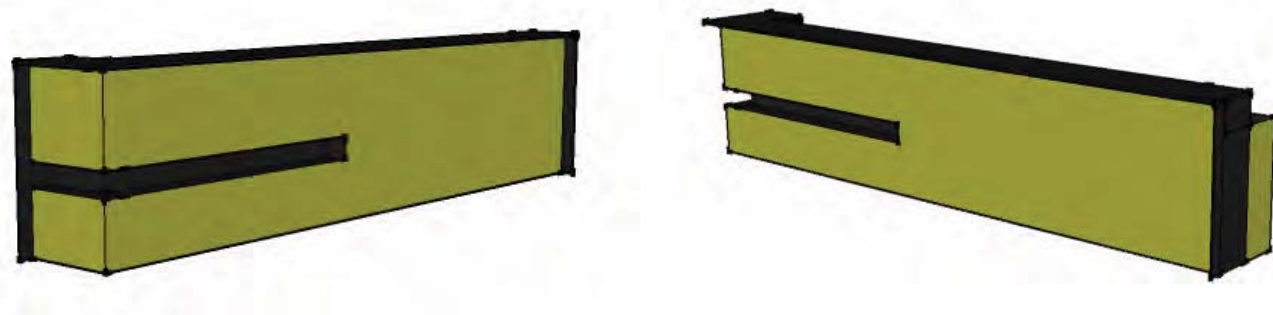

kování pro posuvné panely např. www.clearmont.cz

detail barového pultu

výroba na zakázku, MDF deska, lamino

vedení elektroinstalací v liště podél podlahy

Soklové lišty SL Hager

ROZPOČET: předpokládaný rozpočet se pohybuje v zadaném pásmu kolem 1 milionu Kč