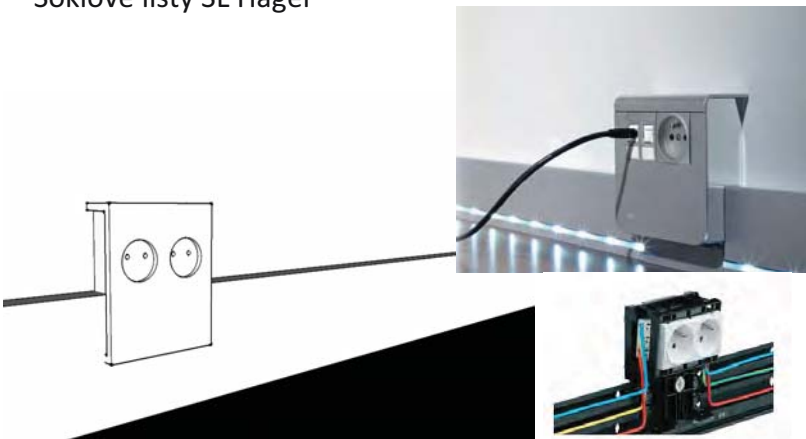

kování pro posuvné panely např. www.clearmont.cz

detail barového pultu

výroba na zakázku, MDF deska, lamino

vedení elektroinstalací v liště podél podlahy

Soklové lišty SL Hager

ROZPOČET: předpokládaný rozpočet se pohybuje v zadaném pásmu kolem 1 milionu Kč