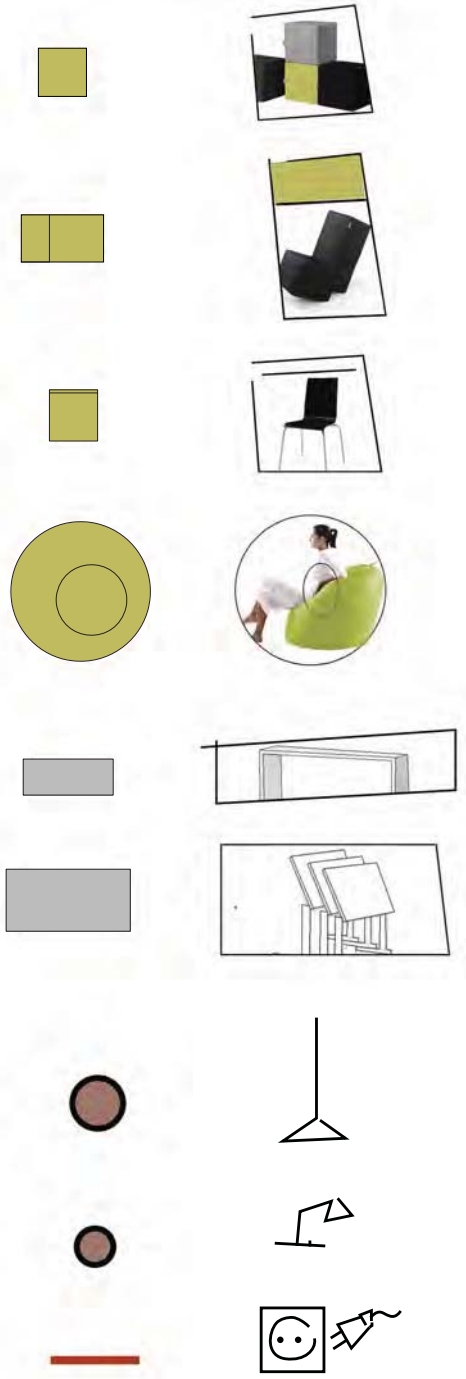

ŘEZPOHLED PŘÍČNÝ

450

0.61
200

křesílko Laxxer z řady Lummel je větší sourozenec podobného výrobku určeného pro děti a má řadu využití jak v interiéru tak v exteriéru

sedací vak je pohodlný prvek k odpočinku, v prostoru jsou umístěny pouze dva z důvodu velkých plošných nároků a díky svým rozměrům tvoří „záchytné body“ proměnlivého interiéru