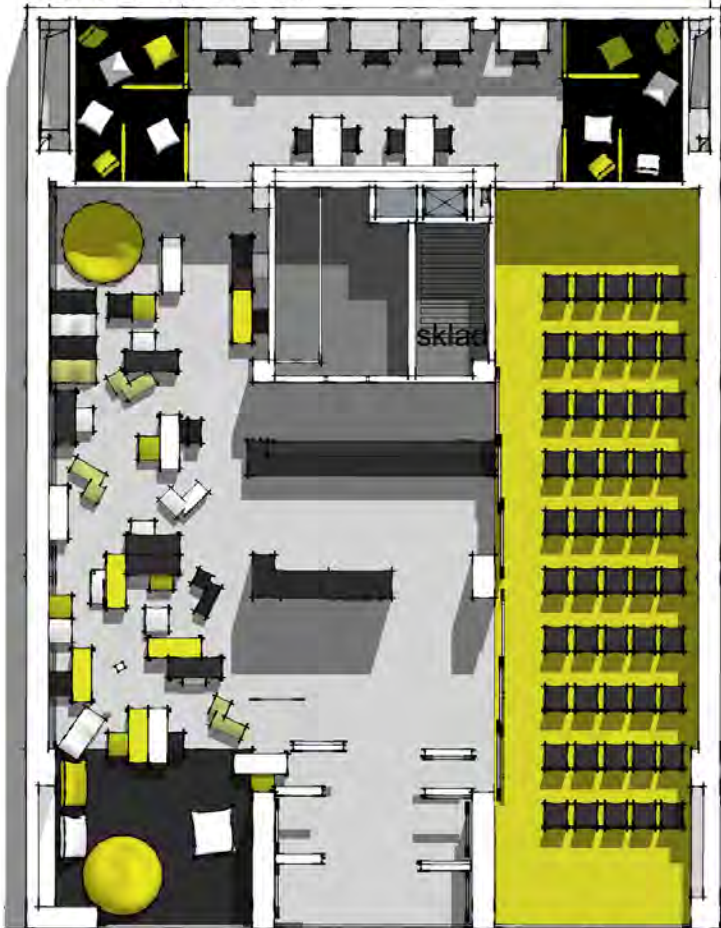

ODPOLEDNE 16:00

VÝSTAVA - dlouhodobá PŘEDNÁŠKA

1) uklid' v kavárně