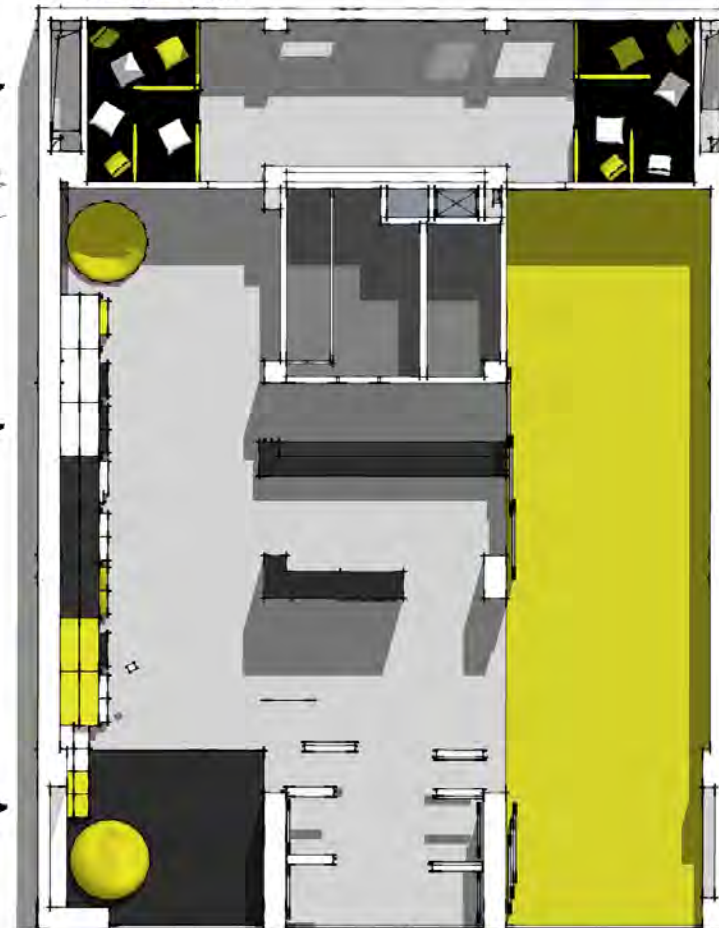

3) můžeš vyklidit i zadní studovnu a propojit ji s ostatnímu prostory

4) máš volný prostor - PARTY může začít

VEČER 20:00