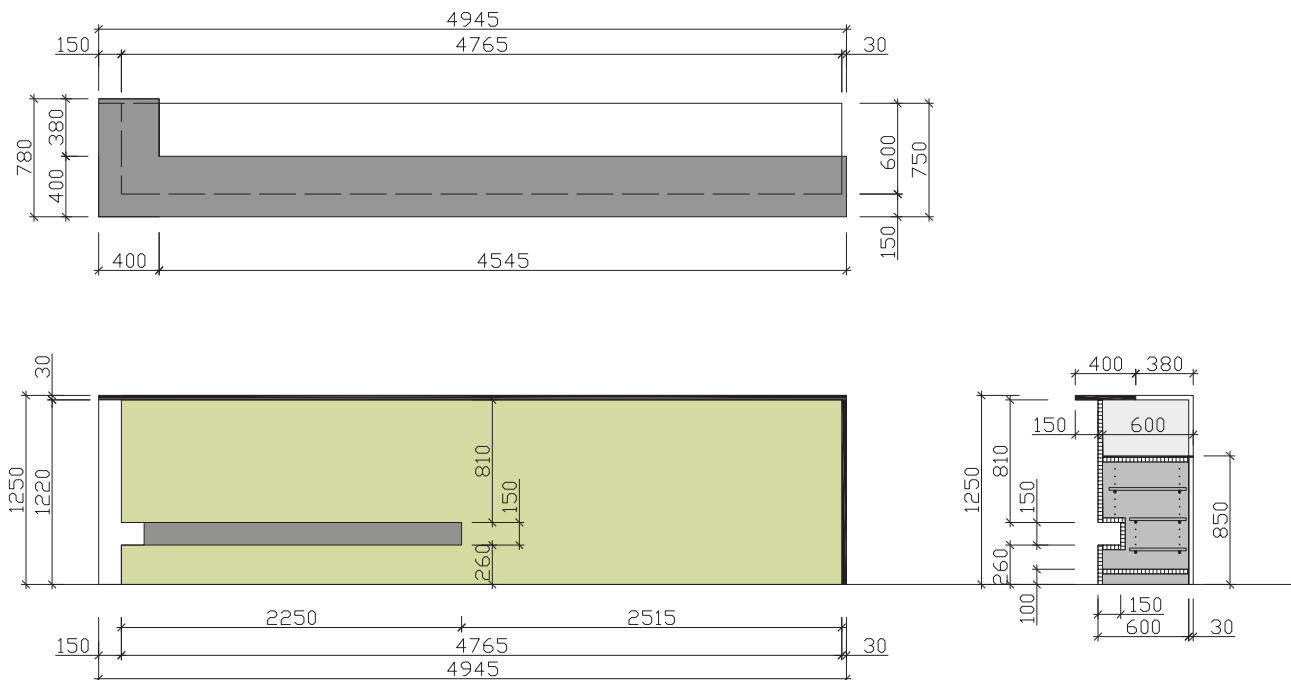

kování pro posuvné panely např. www.clearmont.cz

detail barového pultu

výroba na zakázku, MDF deska, lamino

vedení elektroinstalací v liště podél podlahy

Soklové lišty SL Hager

ROZPOČET: předpokládaný rozpočet se pohybuje v zadaném pásmu kolem 1 milionu Kč