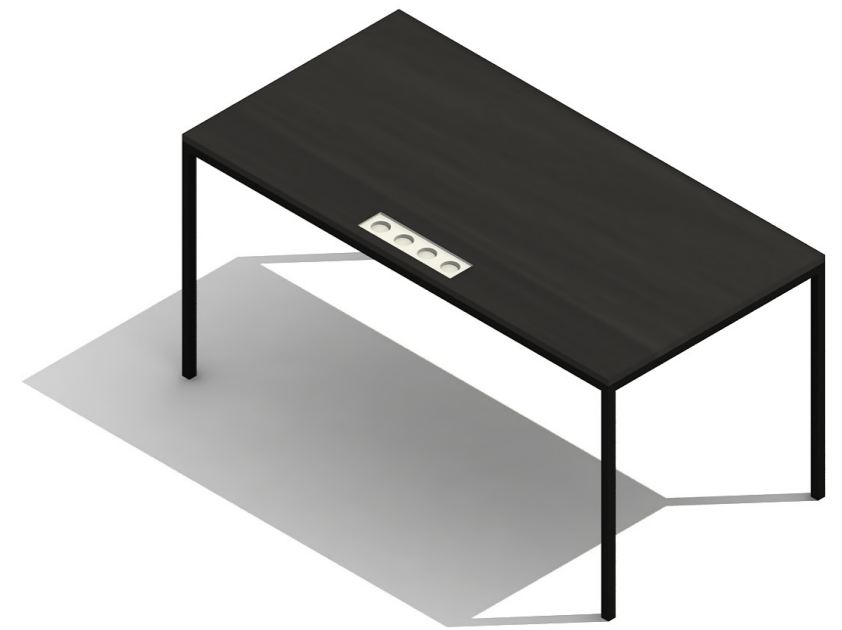

STUDOVNA FEL

OLDŘICH SLÁDEK | JÁCHYM SVOBODA

2 x HLINÍKOVÝ PROFIL 30x10MM

PROTIŠROUBY SE ZÁPUSTNOU HLAVOU

PRYŽOVÁ VLOŽKA tl. 2MM