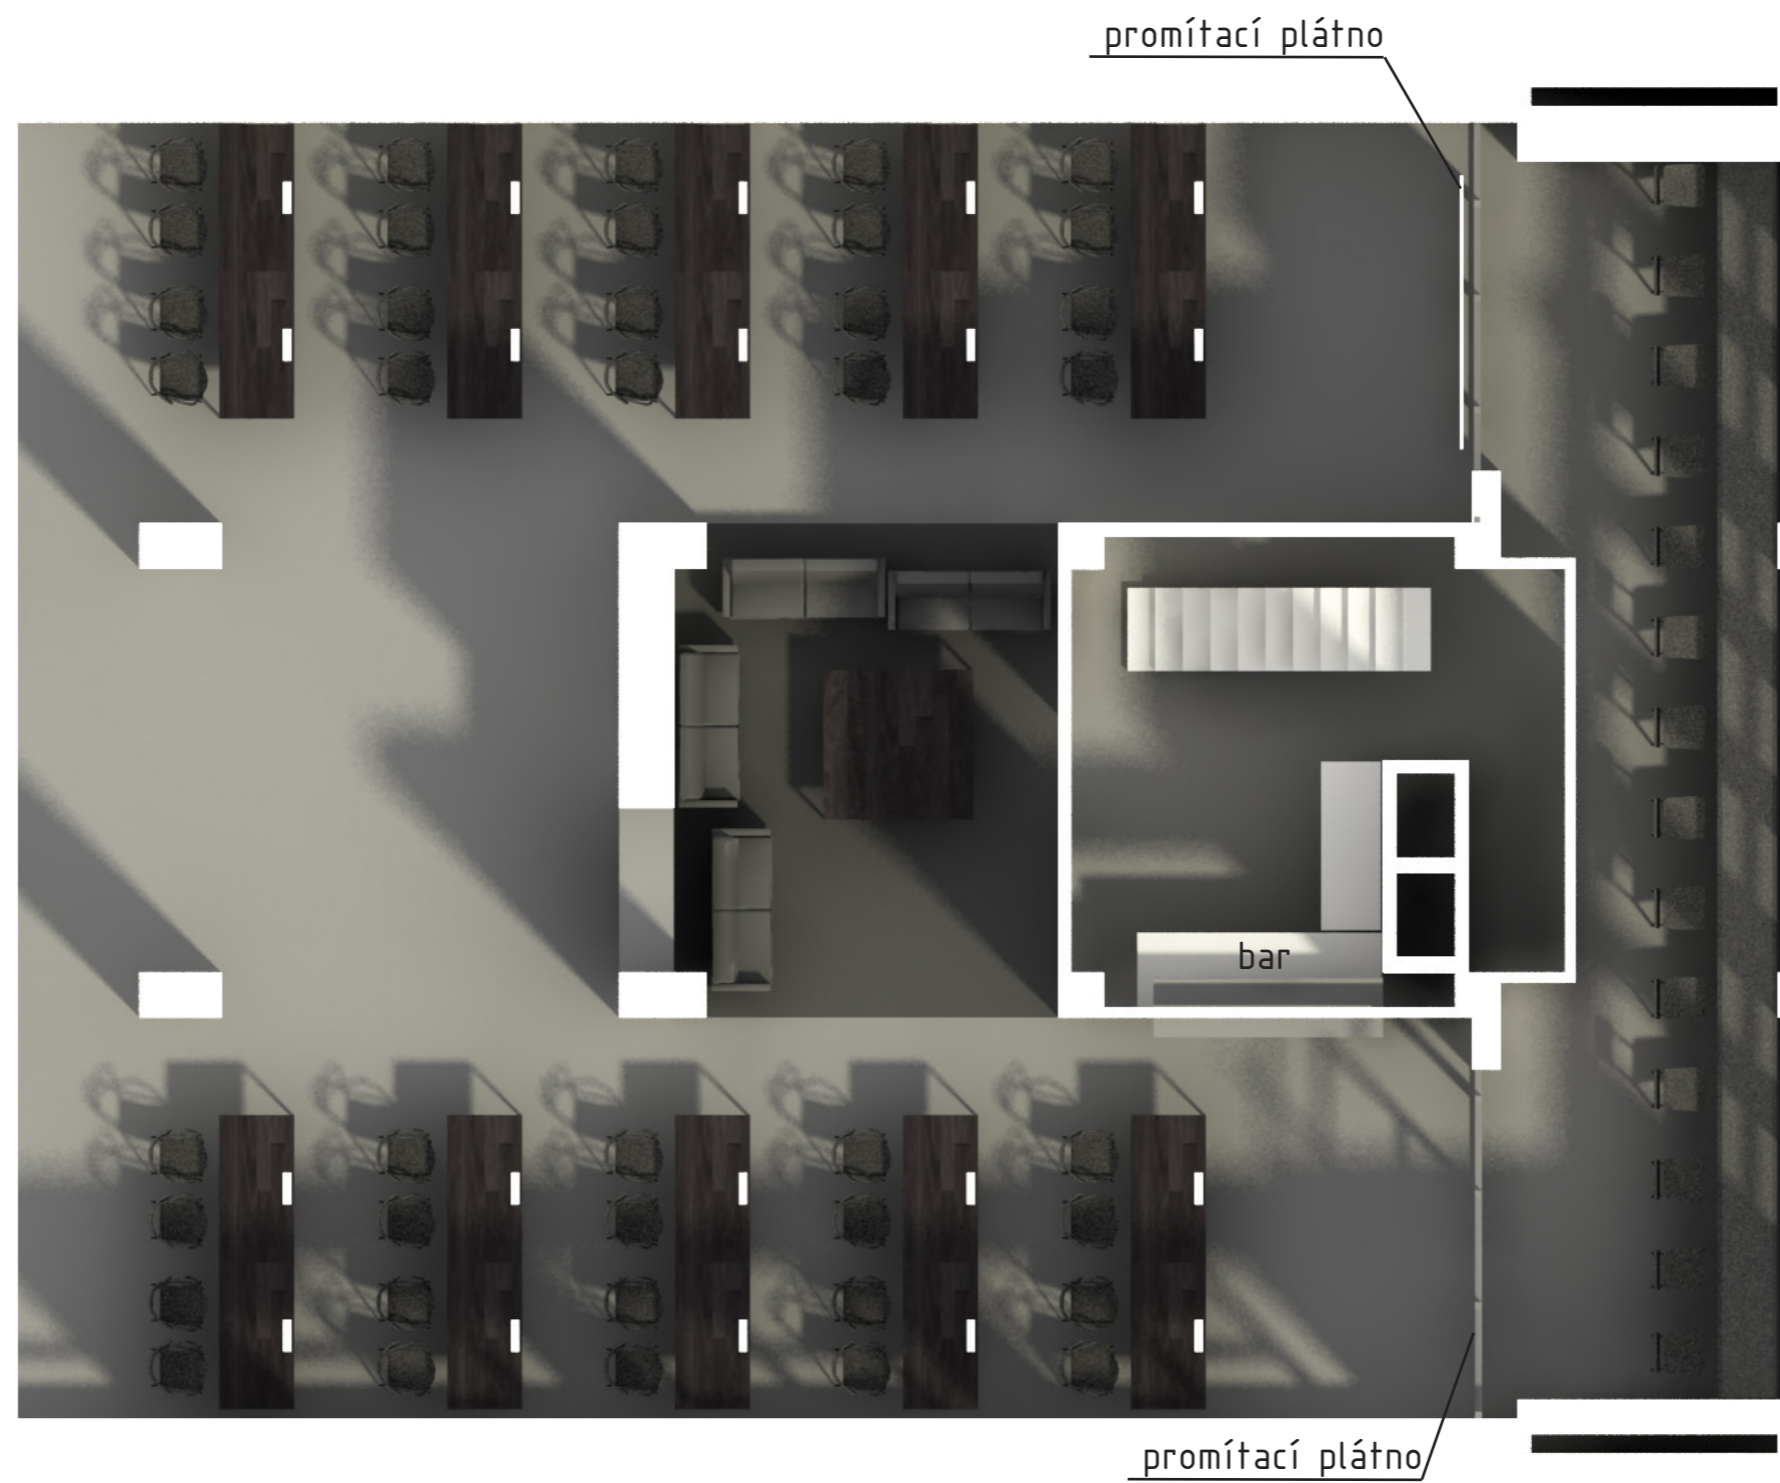

STUDOVNA FEL

OLDŘICH SLÁDEK | JÁCHYM SVOBODA

2 x HLINÍKOVÝ PROFIL 30x10MM

PROTIŠROUBY SE ZÁPUSTNOU HLAVOU

PRYŽOVÁ VLOŽKA tl. 2MM