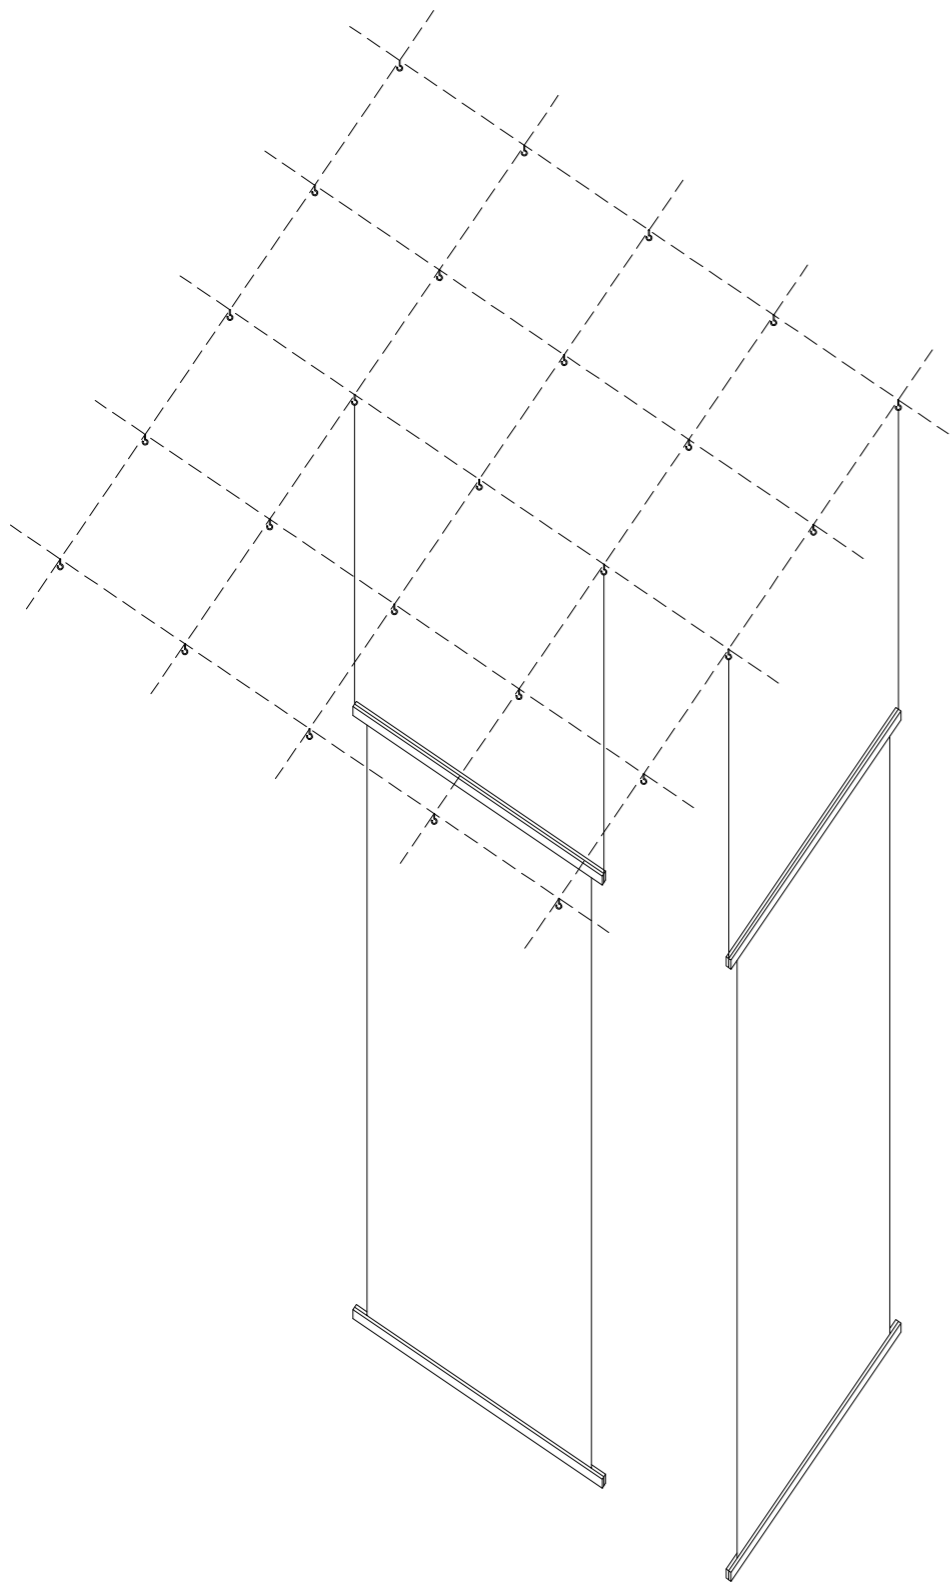

STUDOVNA FEL

OLDŘICH SLÁDEK | JÁCHYM SVOBODA

2 x HLINÍKOVÝ PROFIL 30x10MM

PROTIŠROUBY SE ZÁPUSTNOU HLAVOU

PRYŽOVÁ VLOŽKA tl. 2MM