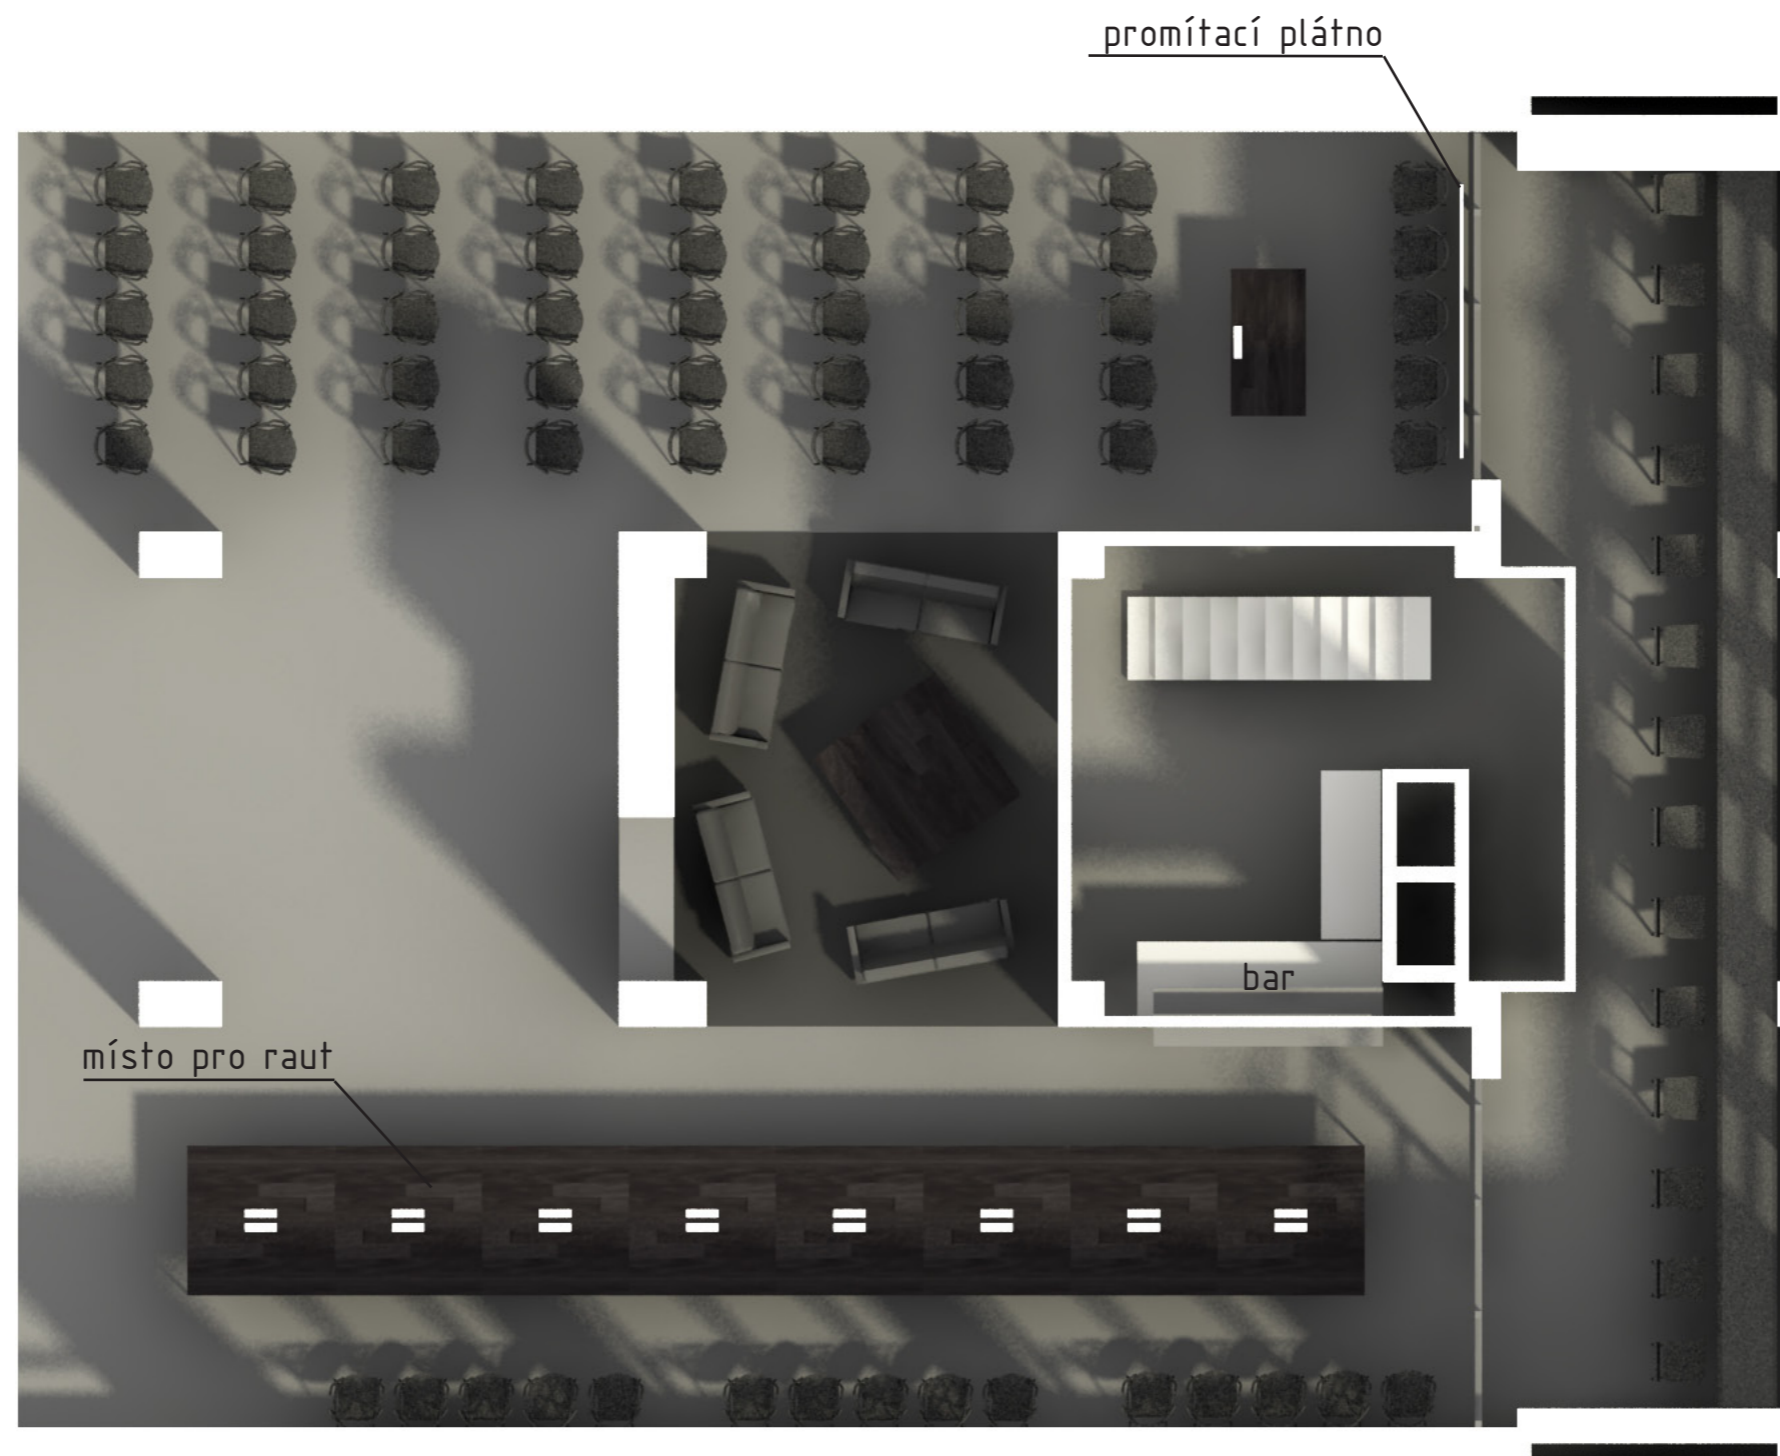

STUDOVNA FEL

OLDŘICH SLÁDEK | JÁCHYM SVOBODA

2 x HLINÍKOVÝ PROFIL 30x10MM

PROTIŠROUBY SE ZÁPUSTNOU HLAVOU

PRYŽOVÁ VLOŽKA tl. 2MM