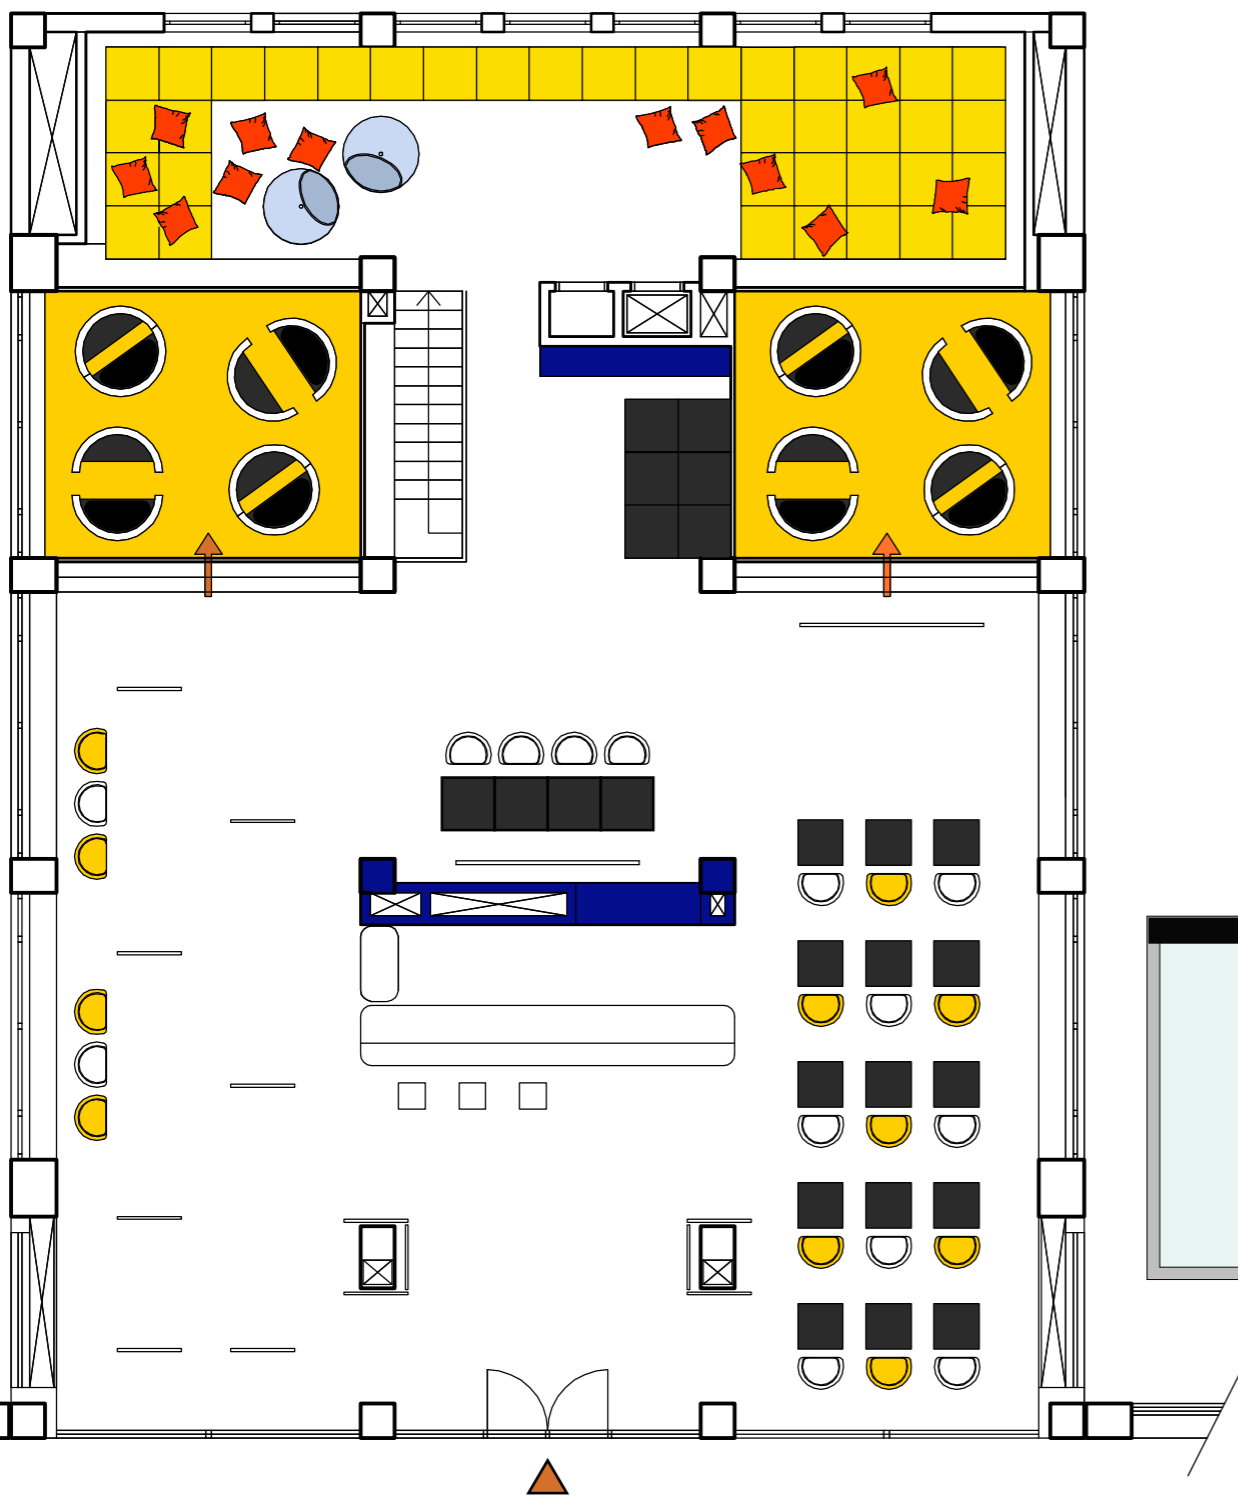

Ca-fé-l

Martina Jarolímková
Michaela Kloudová

Ca-fé-l

Schema elektrických zásuvek

Café-L

Prostorové zóny

Ca-fé-l

Kavárna

Promítání

Ca-fé-l

Posterová výstava

Fungování

Ca-fé-l

Řez pohled

Ca-fé-l

Kavárna I