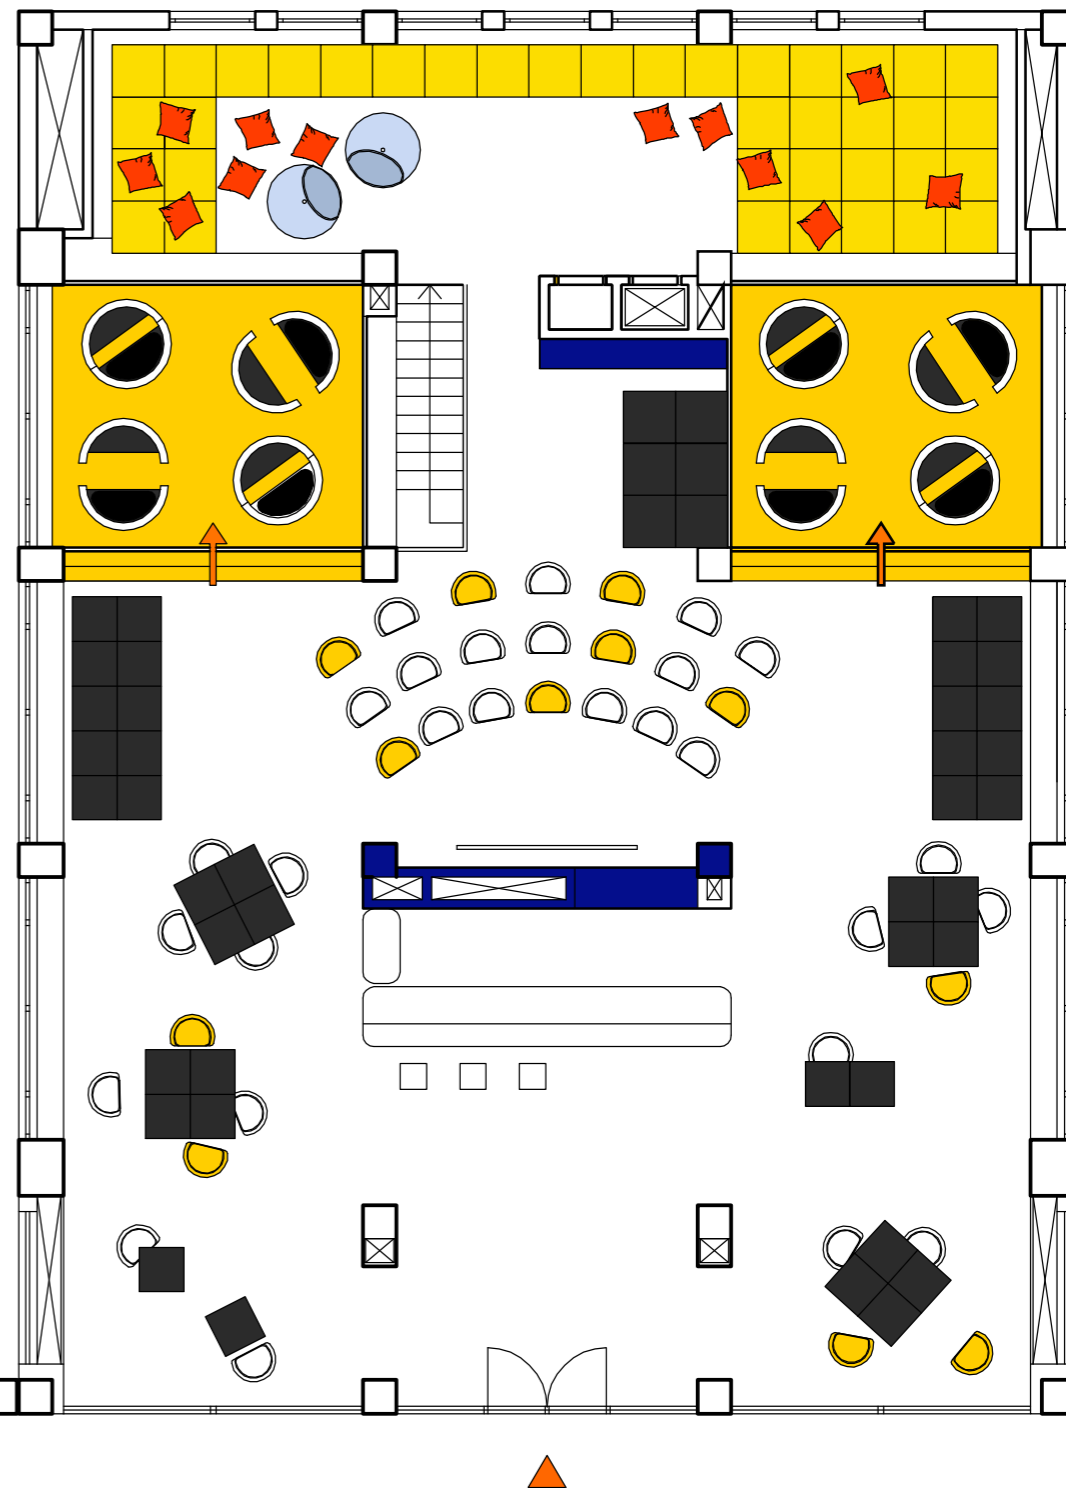

Ca-fé-l

Martina Jarolímková
Michaela Kloudová

Ca-fé-l

Schema elektrických zásuvek

Café-L

Prostorové zóny

Ca-fé-l

Kavárna

Promítání

Ca-fé-l

Posterová výstava

Fungování

Ca-fé-l

Řez pohled

Ca-fé-l

Kavárna I