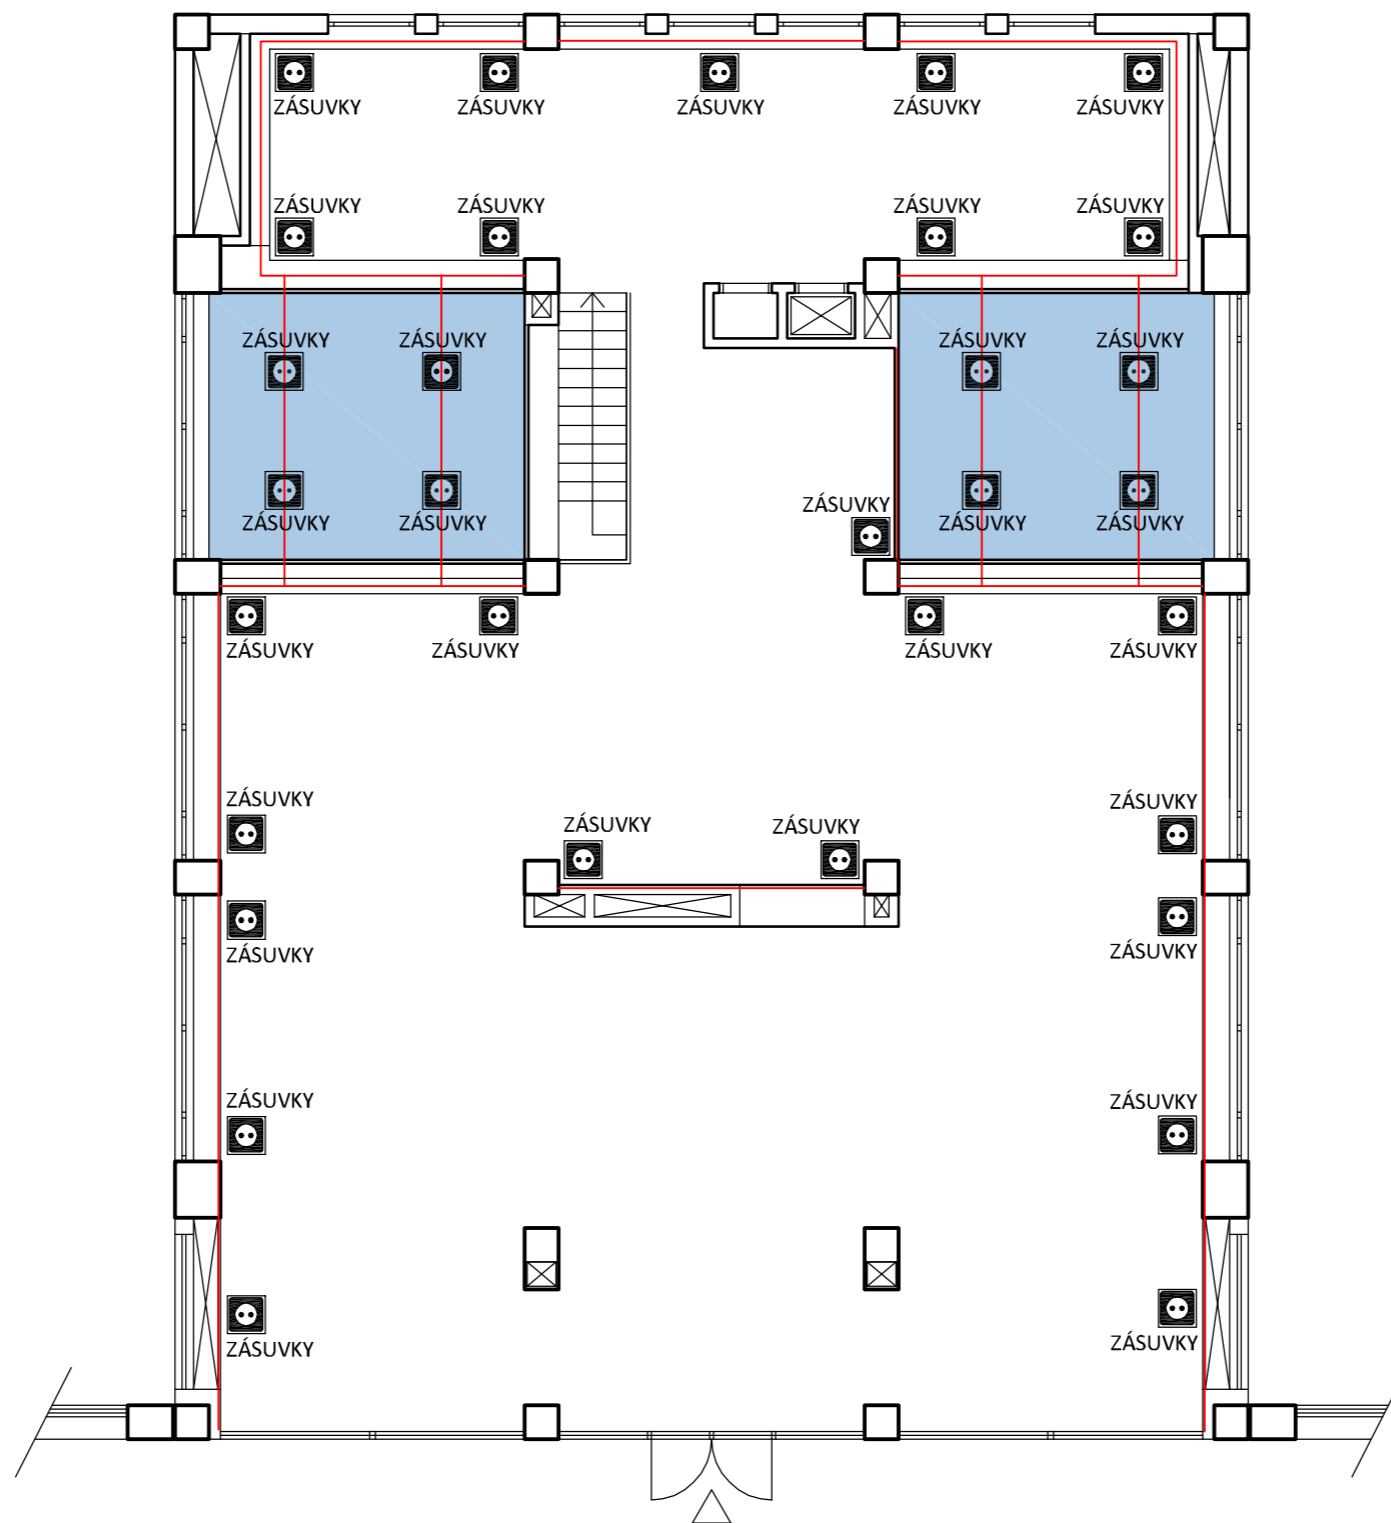

Ca-fé-l

Martina Jarolímková
Michaela Kloudová

Ca-fé-l

Schema elektrických zásuvek

Café-L

Prostorové zóny

Ca-fé-l

Kavárna