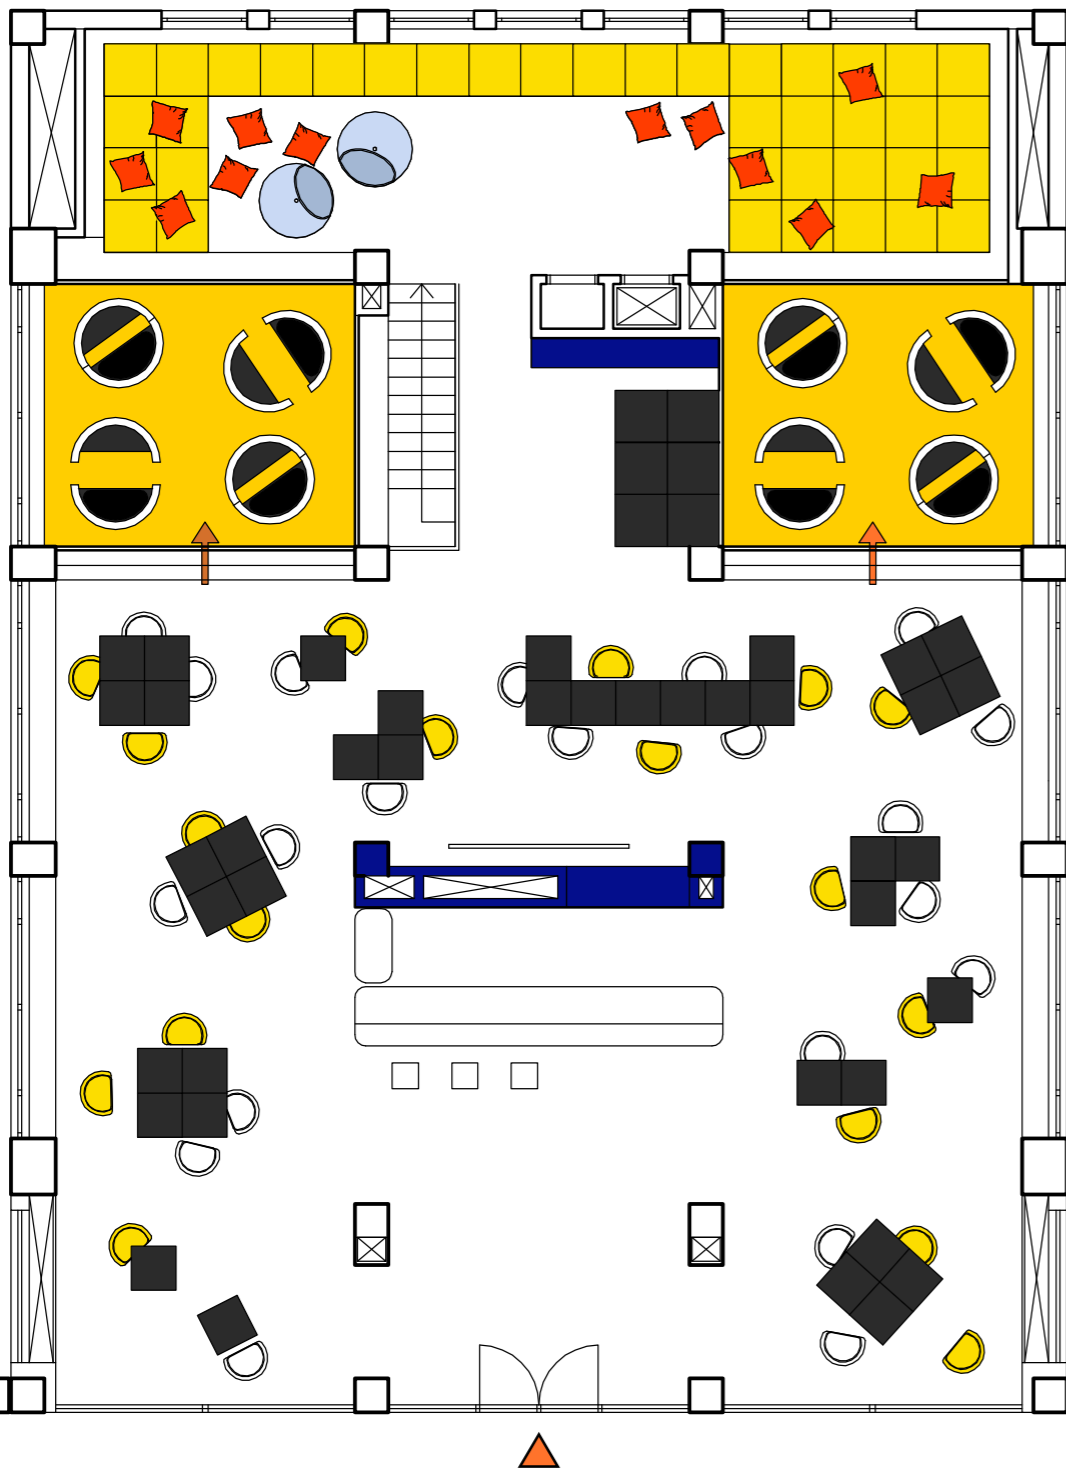

Ca-fé-l

Martina Jarolímková
Michaela Kloudová

Ca-fé-l

Schema elektrických zásuvek

Café-L

Prostorové zóny

Ca-fé-l

Kavárna

Promítání

Ca-fé-l

Posterová výstava

Fungování

Ca-fé-l

Řez pohled

Ca-fé-l

Kavárna I