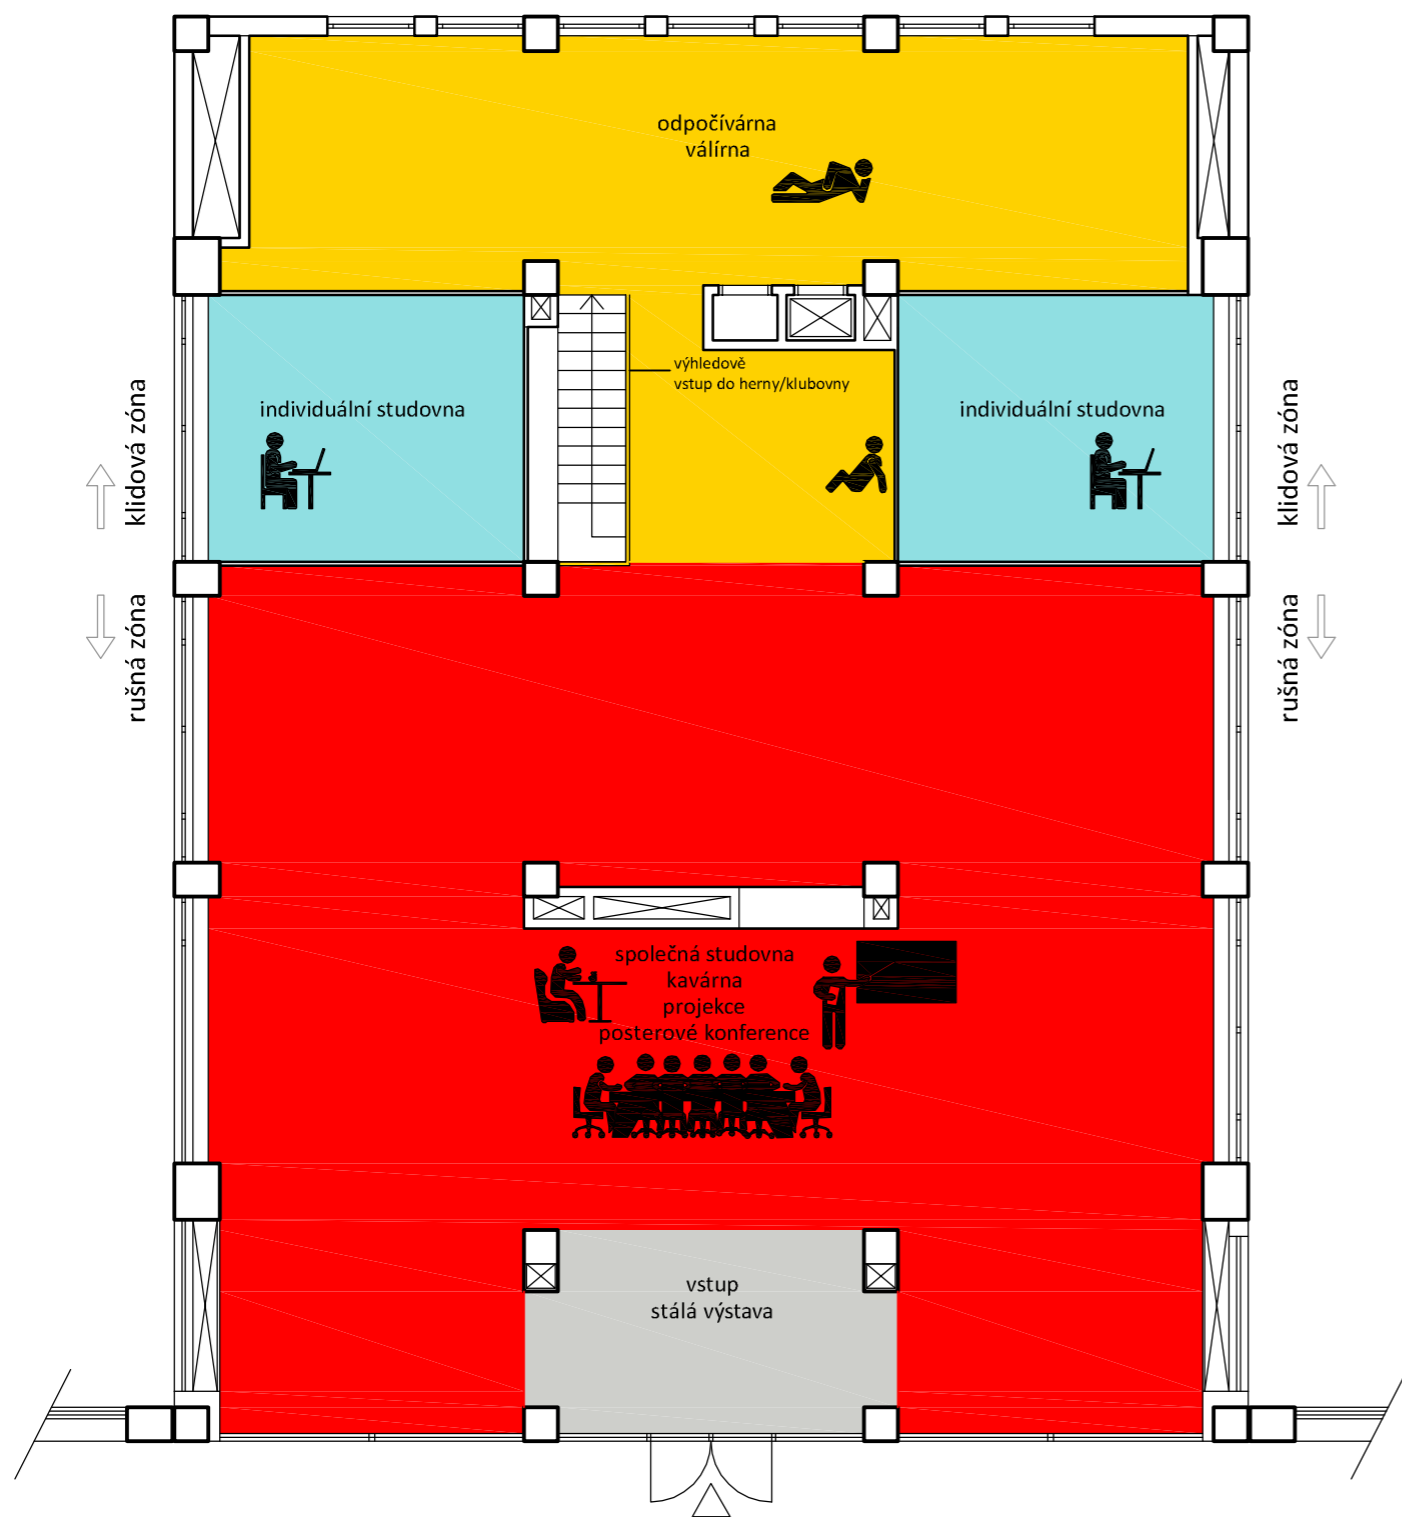

Ca-fé-l

Martina Jarolímková
Michaela Kloudová

Ca-fé-l

Schema elektrických zásuvek

Café-L

Prostorové zóny

Ca-fé-l

Kavárna

Promítání

Ca-fé-l

Posterová výstava

Fungování

Ca-fé-l

Řez pohled

Ca-fé-l

Kavárna I