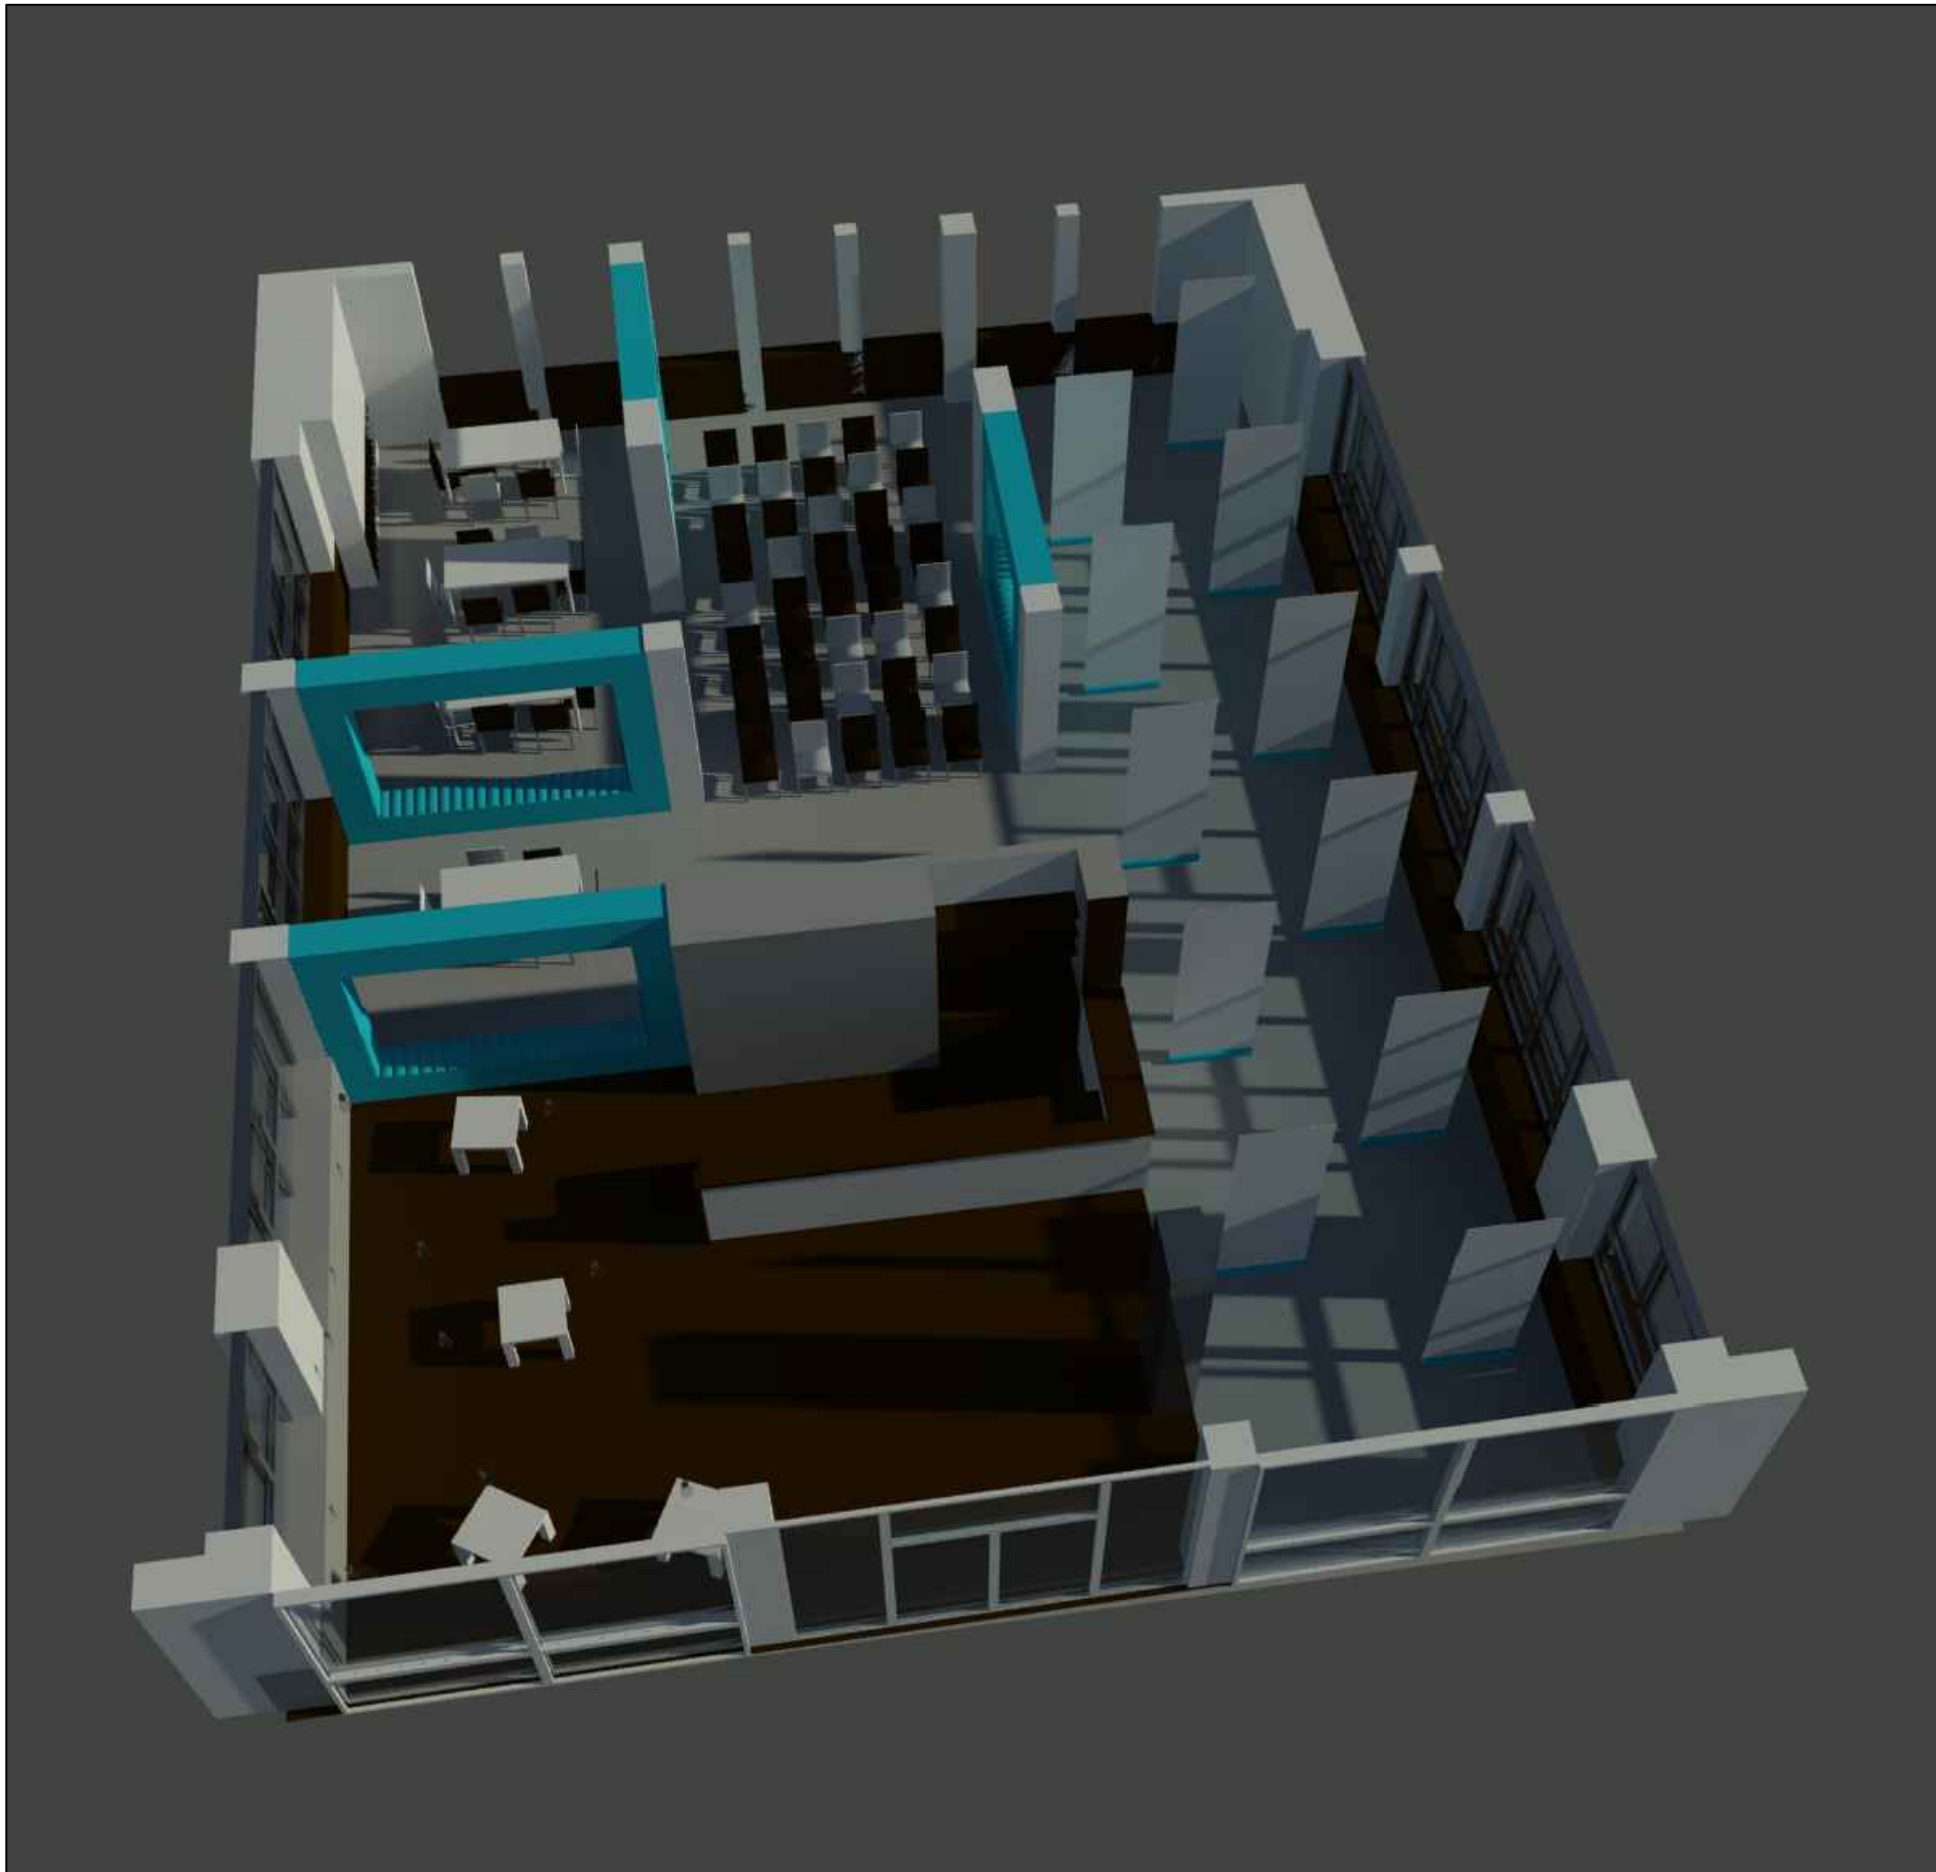

MY_FEL_LADIES:MarkétaJanderová/VáclavaKašičková/TerezaVybíralová

3D SCHEMA

- UČENÍ I.
- UČENÍ II.
- UČENÍ III./ODDYCH
- RÁMY
- ODDYCH
- VSTUP/BAR

STUDOVNA
 Prostor bude
 využíván hlavně
 jako studovna.

- UČENÍ I.
- UČENÍ II./PROMÍTÁNÍ
- POSTERY/ODDYCH
- RÁMY
- ODDYCH
- VSTUP/BAR

KONFERENCE
 V době konání konference se část studovny jednoduše změní na výstavní prostory.

ŘEZOPOHLED I.

RÁMY
Nejvýraznějším prvkem interiéru jsou tyrkysové rámy, které poslouží jak pro pohodlný odpočinek, tak splní funkci optického rozdělení prostoru.

RÁMY_VARIABILITA VYUŽITÍ

PANELY
Pro posterové konference
slouží rolovací plachty
umístěné v podhledu,
na které se jednoduchým
způsobem upevní postery.
Po ukončení konference
se plachty vyrolují zpět a
prostor lze opět využít jako
studovnu.

POSTEROVÁ KONFERENCE

011001011011101100
01101010001101011010
101010101101010101101
011011101011100110110

STOLY_modul 800X800mm_skládací

ŽIDLE_navržené pro dlouhodobé sezení_štosovací

SVÍTIDLA_v baru žárovky na barevném kabelu
_ve studovně jednoduché čtverce v pohledu