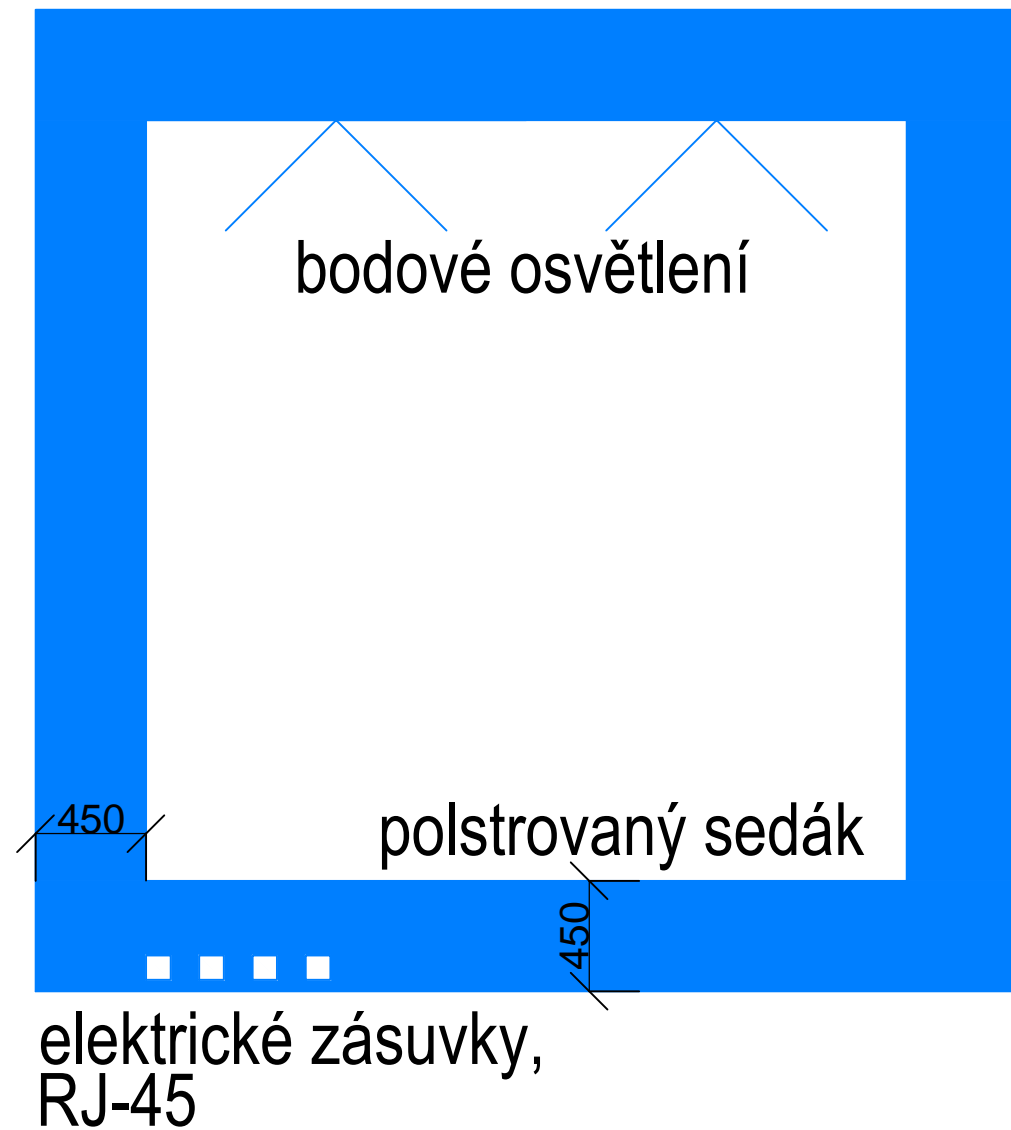

RÁMY
Nejvýraznějším prvkem interiéru jsou tyrkysové rámy, které poslouží jak pro pohodlný odpočinek, tak splní funkci optického rozdělení prostoru.