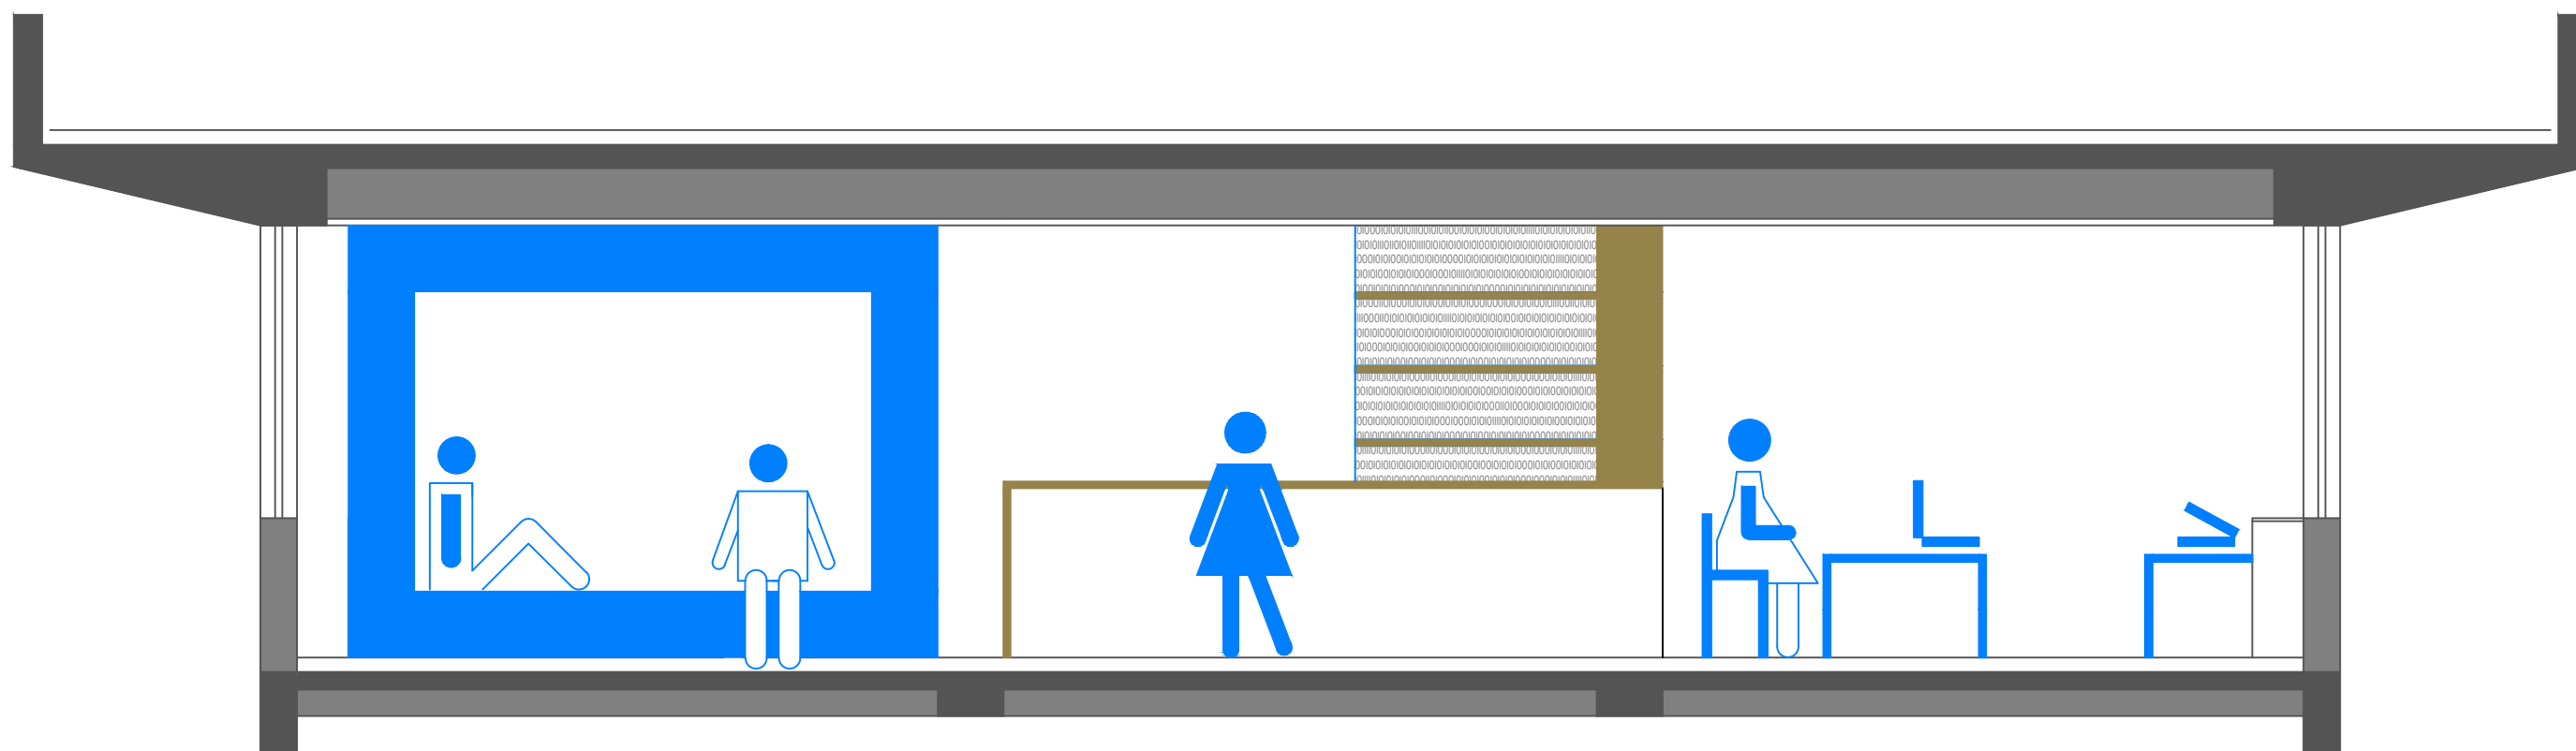

MY_FEL_LADIES:MarkétaJanderová/VáclavaKašičková/TerezaVybíralová

3D SCHEMA

- UČENÍ I.
- UČENÍ II.
- UČENÍ III./ODDYCH
- RÁMY
- ODDYCH
- VSTUP/BAR

STUDOVNA
 Prostor bude
 využíván hlavně
 jako studovna.

- UČENÍ I.
- UČENÍ II./PROMÍTÁNÍ
- POSTERY/ODDYCH
- RÁMY
- ODDYCH
- VSTUP/BAR

KONFERENCE
 V době konání konference se část studovny jednoduše změní na výstavní prostory.

ŘEZOPOHLED I.

RÁMY
Nejvýraznějším prvkem interiéru jsou tyrkysové rámy, které poslouží jak pro pohodlný odpočinek, tak splní funkci optického rozdělení prostoru.

RÁMY_VARIABILITA VYUŽITÍ

PANELY
Pro posterové konference
slouží rolovací plachty
umístěné v podhledu,
na které se jednoduchým
způsobem upevní postery.
Po ukončení konference
se plachty vyrolují zpět a
prostor lze opět využít jako
studovnu.

POSTEROVÁ KONFERENCE

011001011011101100
01101010001101011010
101010101101010101101
011011101011100110110

STOLY_modul 800X800mm_skládací

ŽIDLE_navržené pro dlouhodobé sezení_štosovací

SVÍTIDLA_v baru žárovky na barevném kabelu
_ve studovně jednoduché čtverce v pohledu