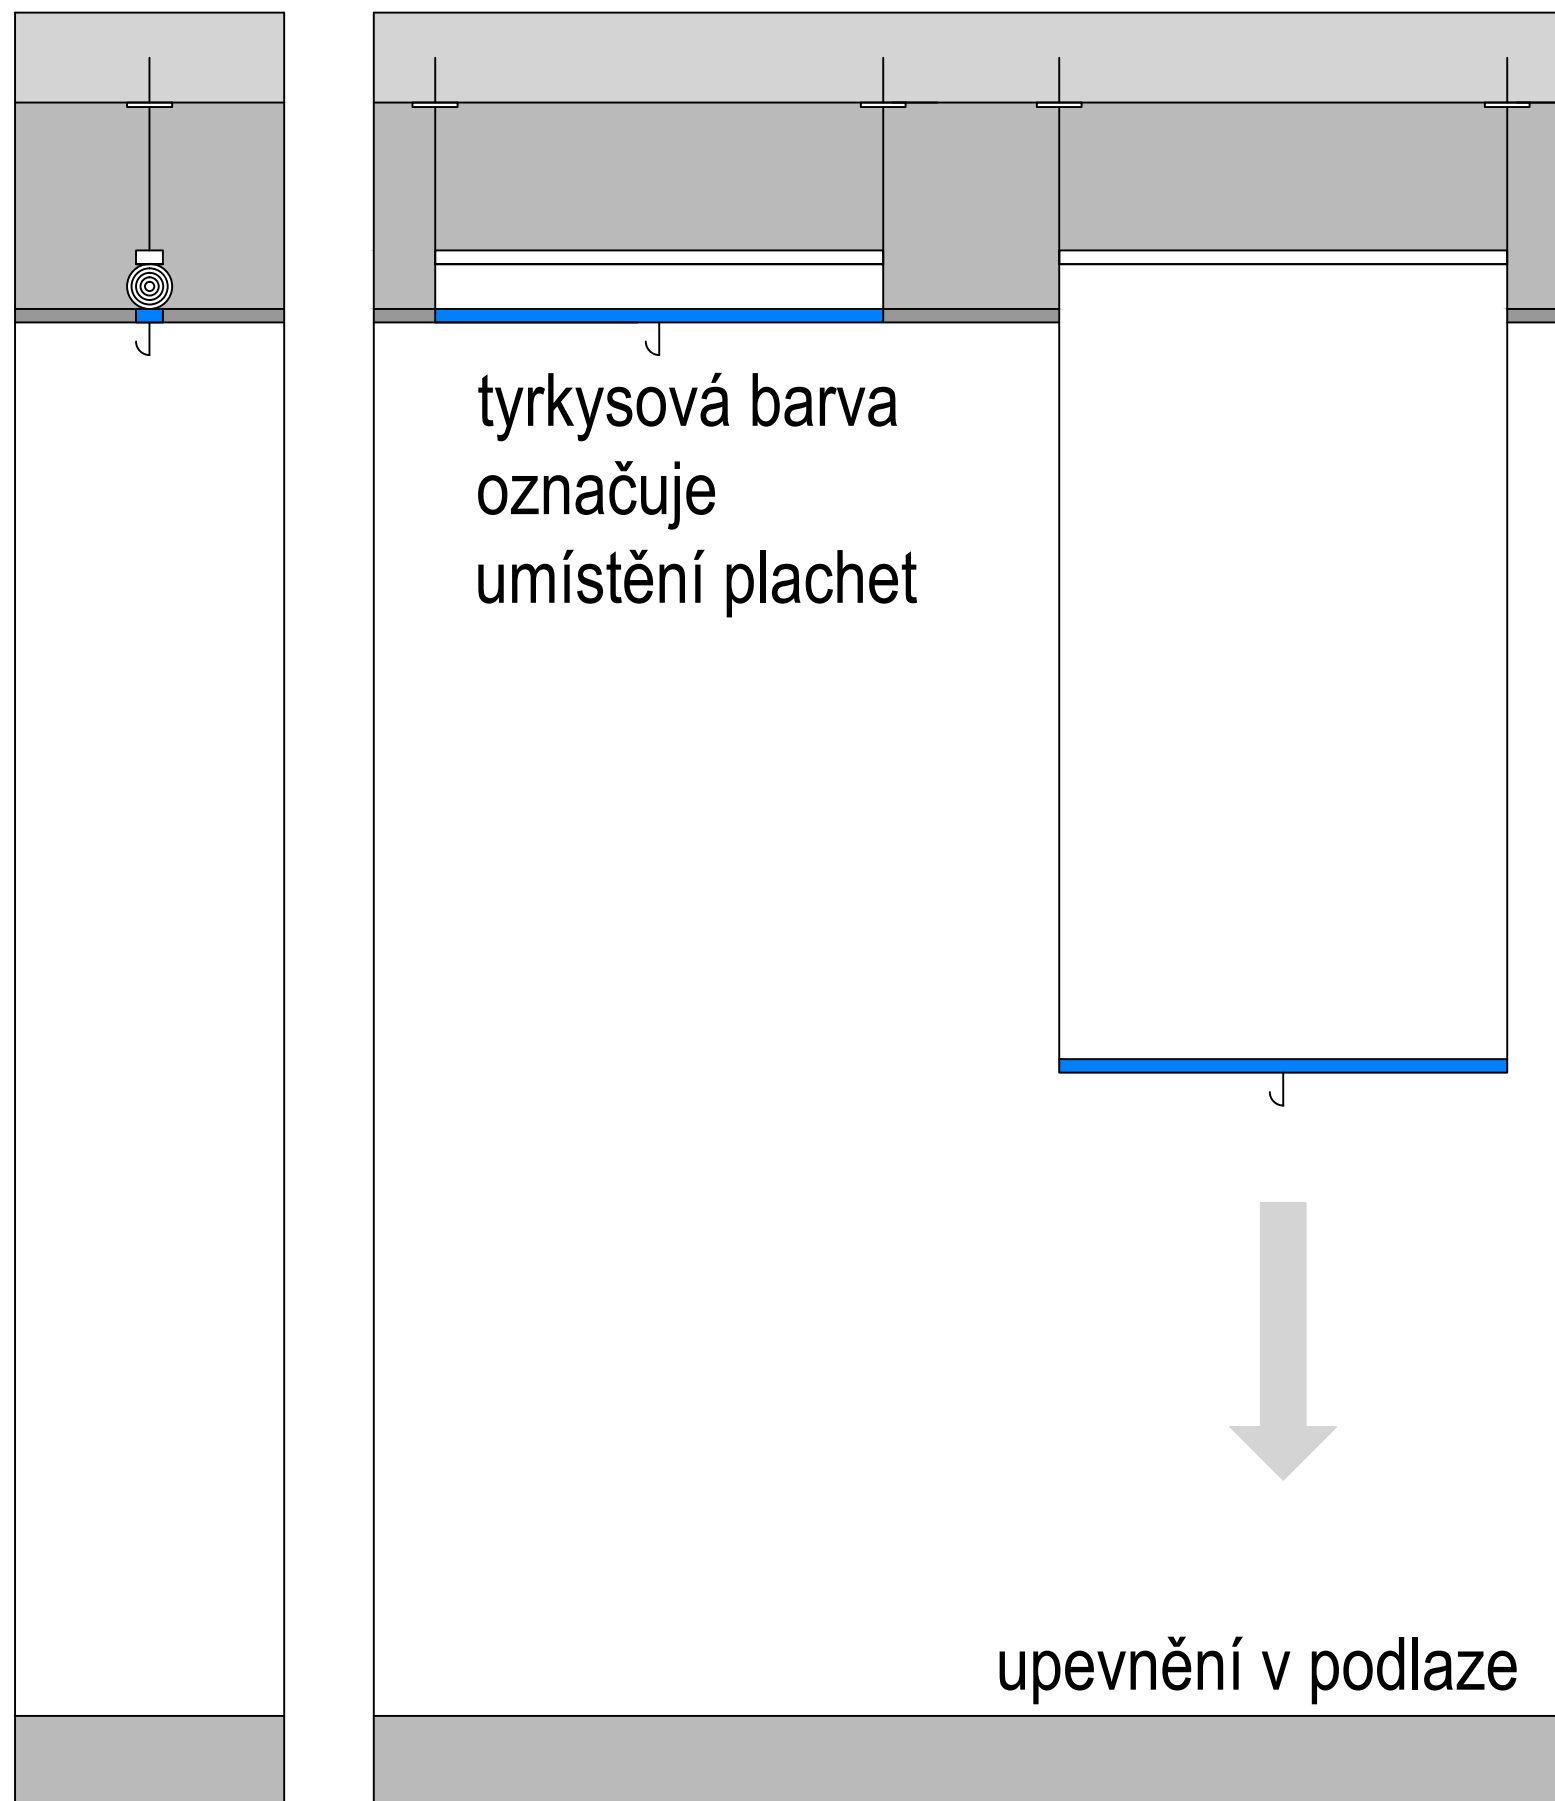

MY_FEL_LADIES:MarkétaJanderová/VáclavaKašičková/TerezaVybíralová

3D SCHEMA

- UČENÍ I.
- UČENÍ II.
- UČENÍ III./ODDYCH
- RÁMY
- ODDYCH
- VSTUP/BAR

STUDOVNA
 Prostor bude
 využíván hlavně
 jako studovna.

- UČENÍ I.
- UČENÍ II./PROMÍTÁNÍ
- POSTERY/ODDYCH
- RÁMY
- ODDYCH
- VSTUP/BAR

KONFERENCE
 V době konání konference se část studovny jednoduše změní na výstavní prostory.

ŘEZOPOHLED I.

RÁMY
Nejvýraznějším prvkem interiéru jsou tyrkysové rámy, které poslouží jak pro pohodlný odpočinek, tak splní funkci optického rozdělení prostoru.

RÁMY_VARIABILITA VYUŽITÍ

PANELY
Pro posterové konference
slouží rolovací plachty
umístěné v podhledu,
na které se jednoduchým
způsobem upevní postery.
Po ukončení konference
se plachty vyrolují zpět a
prostor lze opět využít jako
studovnu.

POSTEROVÁ KONFERENCE

011001011011101100
01101010001101011010
101010101101010101101
011011101011100110110

STOLY_modul 800X800mm_skládací

ŽIDLE_navržené pro dlouhodobé sezení_štosovací

SVÍTIDLA_v baru žárovky na barevném kabelu
_ve studovně jednoduché čtverce v pohledu