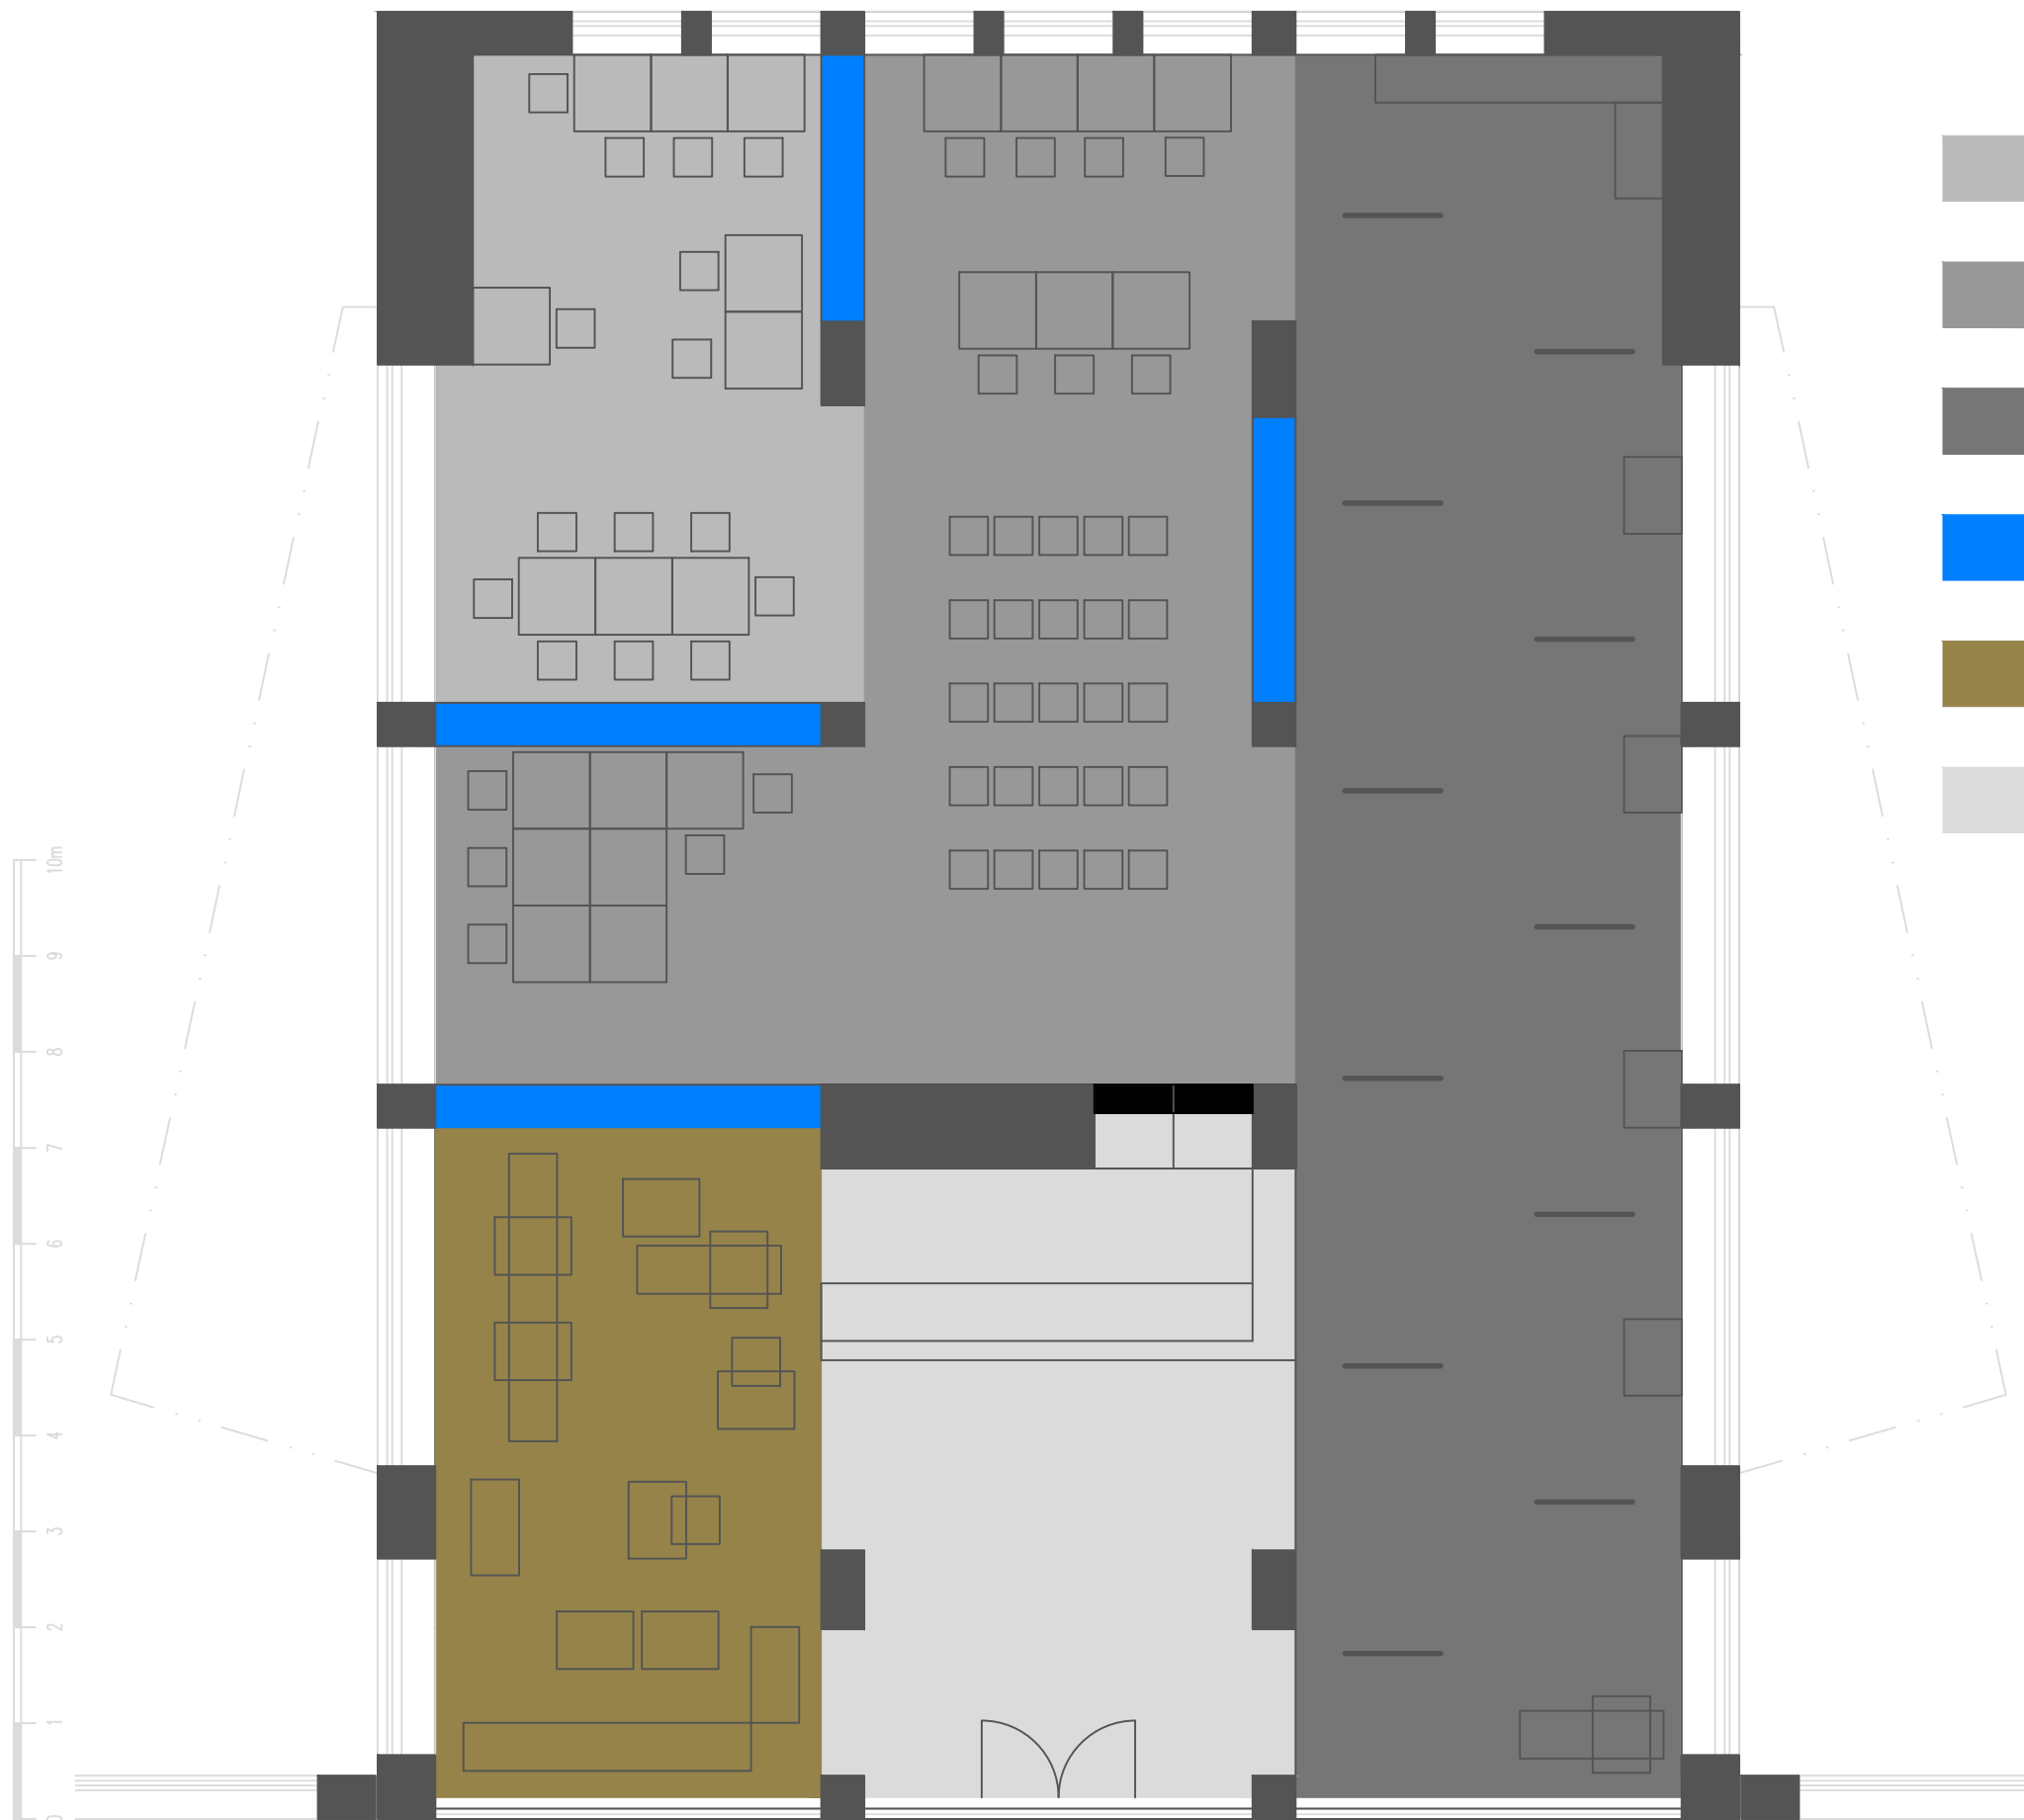

MY_FEL_LADIES:MarkétaJanderová/VáclavaKašičková/TerezaVybíralová

3D SCHEMA

- UČENÍ I.
- UČENÍ II.
- UČENÍ III./ODDYCH
- RÁMY
- ODDYCH
- VSTUP/BAR

STUDOVNA
 Prostor bude
 využíván hlavně
 jako studovna.

- UČENÍ I.
- UČENÍ II./PROMÍTÁNÍ
- POSTERY/ODDYCH
- RÁMY
- ODDYCH
- VSTUP/BAR

KONFERENCE
 V době konání konference se část studovny jednoduše změní na výstavní prostory.

ŘEZOPOHLED I.

RÁMY
Nejvýraznějším prvkem interiéru jsou tyrkysové rámy, které poslouží jak pro pohodlný odpočinek, tak splní funkci optického rozdělení prostoru.

RÁMY_VARIABILITA VYUŽITÍ

PANELY
Pro posterové konference
slouží rolovací plachty
umístěné v podhledu,
na které se jednoduchým
způsobem upevní postery.
Po ukončení konference
se plachty vyrolují zpět a
prostor lze opět využít jako
studovnu.

POSTEROVÁ KONFERENCE

011001011011101100
01101010001101011010
101010101101010101101
011011101011100110110

STOLY_modul 800X800mm_skládací

ŽIDLE_navržené pro dlouhodobé sezení_štosovací

SVÍTIDLA_v baru žárovky na barevném kabelu
_ve studovně jednoduché čtverce v pohledu