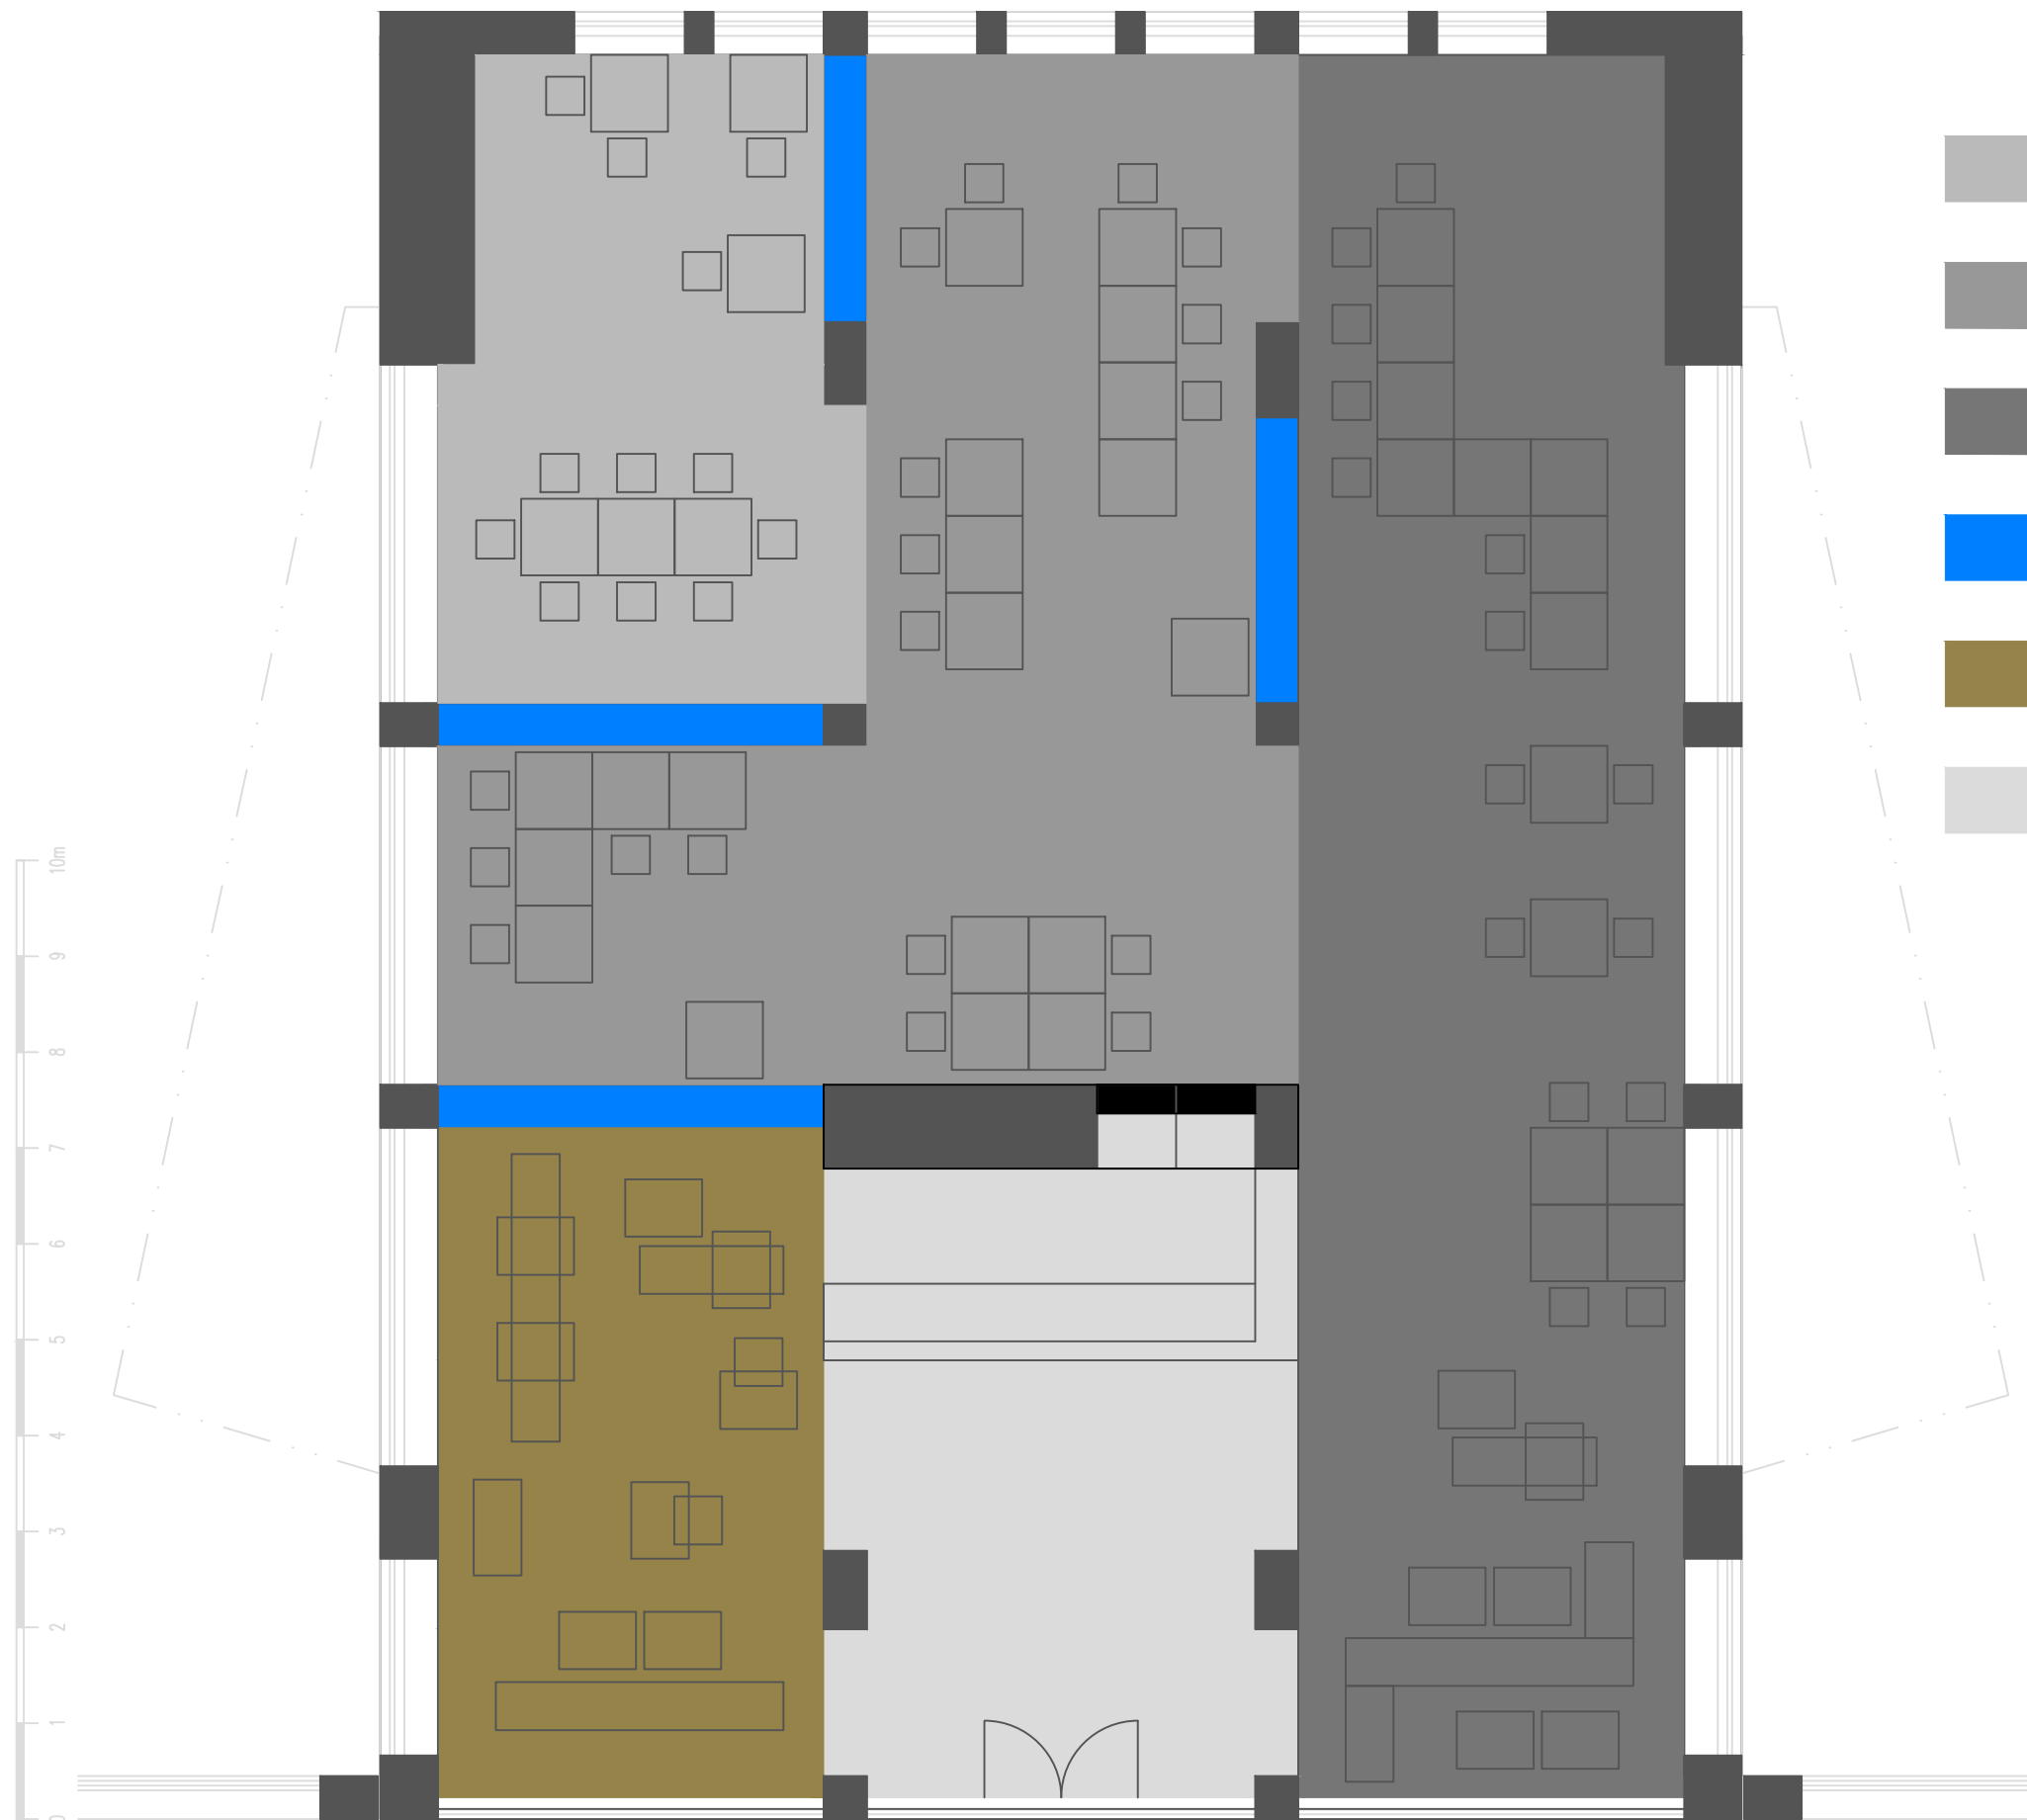

MY_FEL_LADIES:MarkétaJanderová/VáclavaKašičková/TerezaVybíralová

3D SCHEMA

- UČENÍ I.
- UČENÍ II.
- UČENÍ III./ODDYCH
- RÁMY
- ODDYCH
- VSTUP/BAR

STUDOVNA
 Prostor bude
 využíván hlavně
 jako studovna.

- UČENÍ I.
- UČENÍ II./PROMÍTÁNÍ
- POSTERY/ODDYCH
- RÁMY
- ODDYCH
- VSTUP/BAR

KONFERENCE
 V době konání konference se část studovny jednoduše změní na výstavní prostory.

ŘEZOPOHLED I.

RÁMY
Nejvýraznějším prvkem interiéru jsou tyrkysové rámy, které poslouží jak pro pohodlný odpočinek, tak splní funkci optického rozdělení prostoru.

RÁMY_VARIABILITA VYUŽITÍ

PANELY
Pro posterové konference
slouží rolovací plachty
umístěné v podhledu,
na které se jednoduchým
způsobem upevní postery.
Po ukončení konference
se plachty vyrolují zpět a
prostor lze opět využít jako
studovnu.

POSTEROVÁ KONFERENCE

011001011011101100
01101010001101011010
101010101101010101101
011011101011100110110

STOLY_modul 800X800mm_skládací

ŽIDLE_navržené pro dlouhodobé sezení_štosovací

SVÍTIDLA_v baru žárovky na barevném kabelu
_ve studovně jednoduché čtverce v pohledu