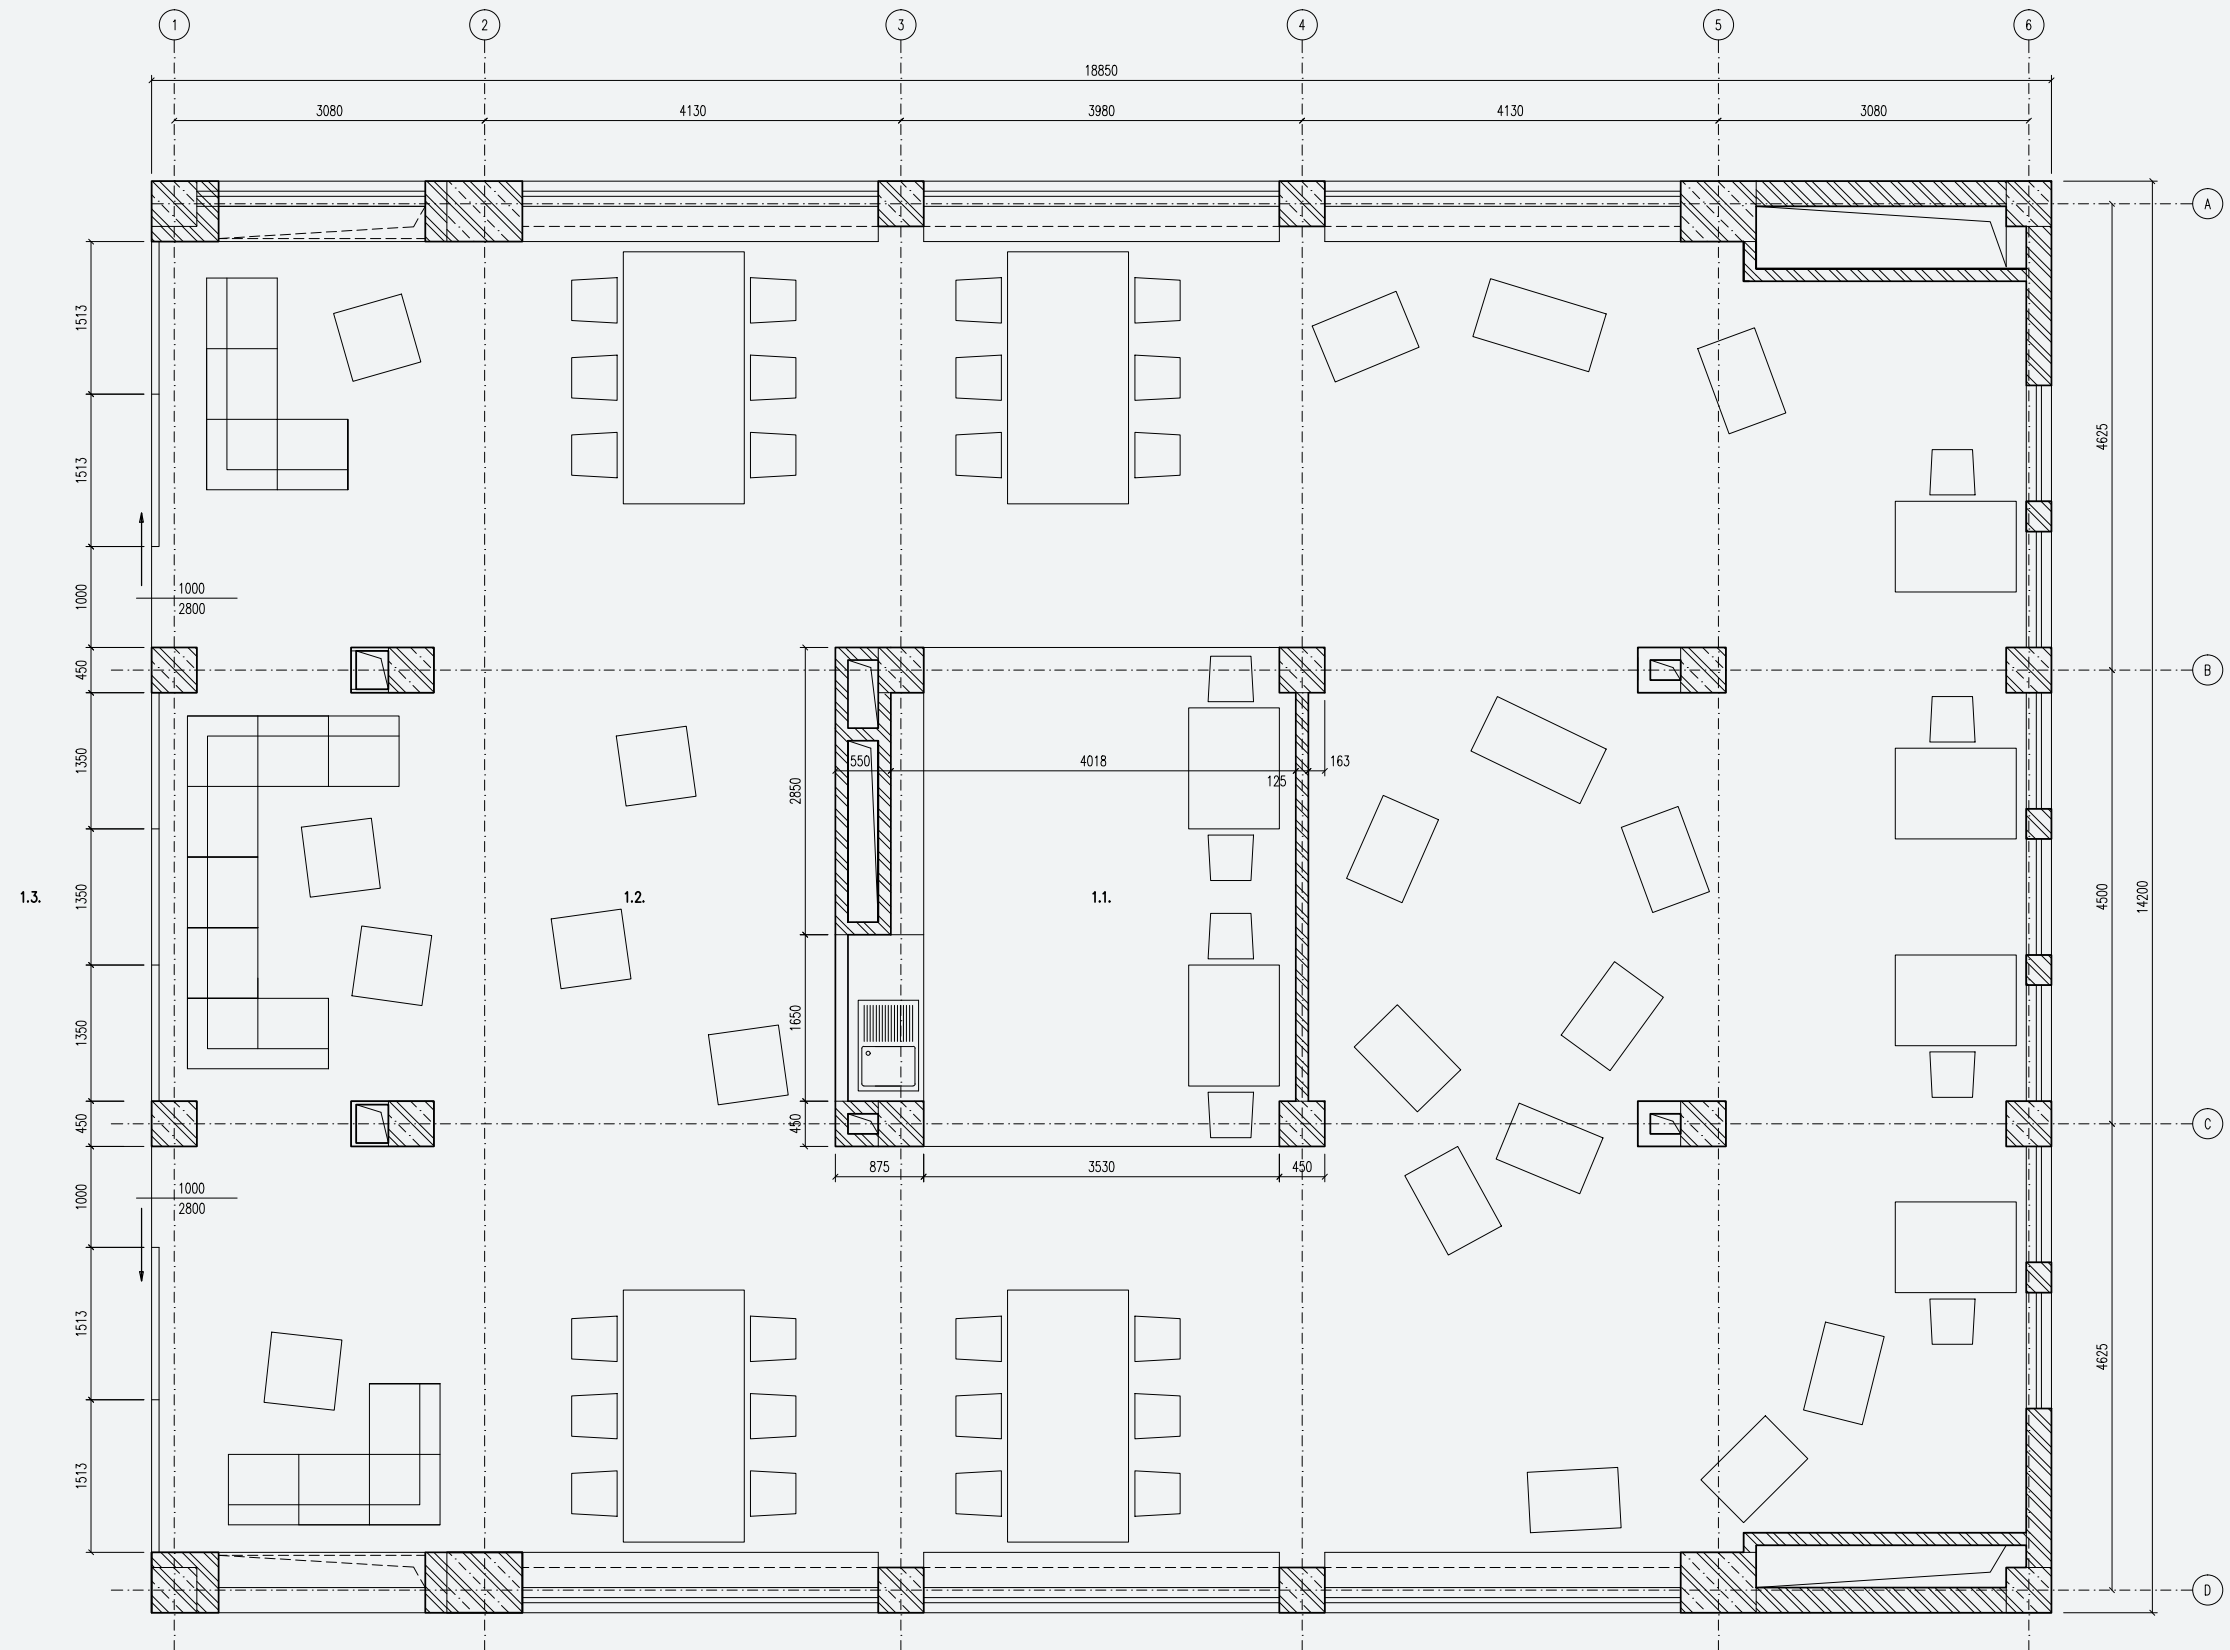

Půdorys - s podrobností M 1:50

TABULKA MÍSTNOSTI

Č.M.	NÁZEV MÍSTNOSTI	PLOCHA	PODLAHA	STĚNY	STŘOP
1.1.	kuchyně	18,2 m²	marmoleum	omítka, malba	podhled SDK
1.2.	studovna	217,3 m²	marmoleum	omítka, malba	podhled SDK
1.3.	chodba		dlažba	omítka, malba	omítka, malba

LEGENDA MATERIÁLŮ

	stávající konstrukce - železobeton		nově navržené konstrukce - sádkrokarton
	stávající konstrukce - zdvo		nově navržené konstrukce - prosklená příčka