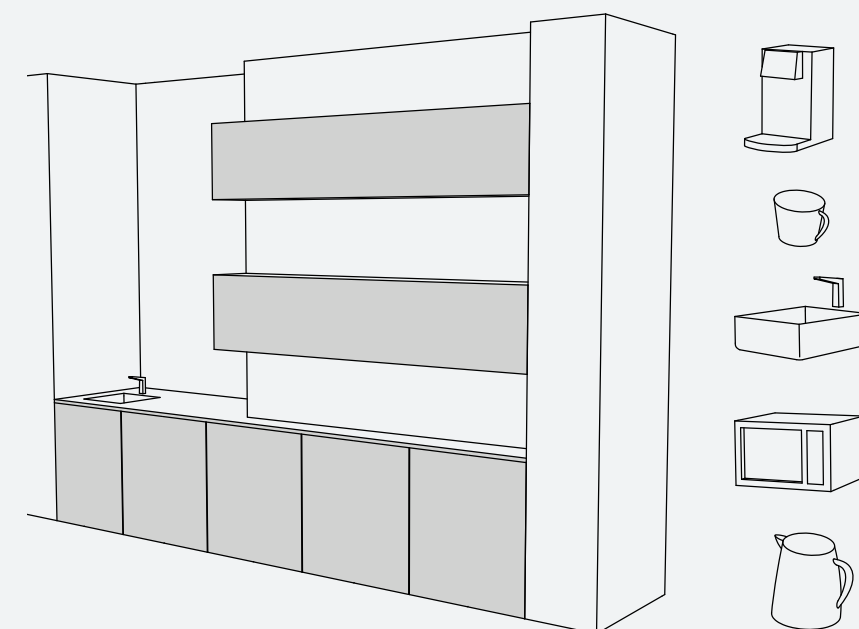

Studovna FEL

Principy návrhu

1 multifunkční strop

2 skupinové studium

samoobslužný bar / kuchyně

3

4 studijní boxy

relaxační zóna

kabel vedený ve spirálové trubici

cena: 40,-/m

Studijní **box**

šetrnost

recyklace současného nábytku ve studovně

vzniká spojením dvou stolů, rámu s pojízdnými kolečky a polstrovaného sedáku a opěráku

dostatečné soukromí

stálá expozice

možnost umístění panelů na příčku

posterová prezentace

postery jsou zavěšeny pomocí lišt na
kolejnicovém systému ukrytém v pod-
hledu

postery je možné instalovat kdekoli v
prostoru

příprava občerstvení