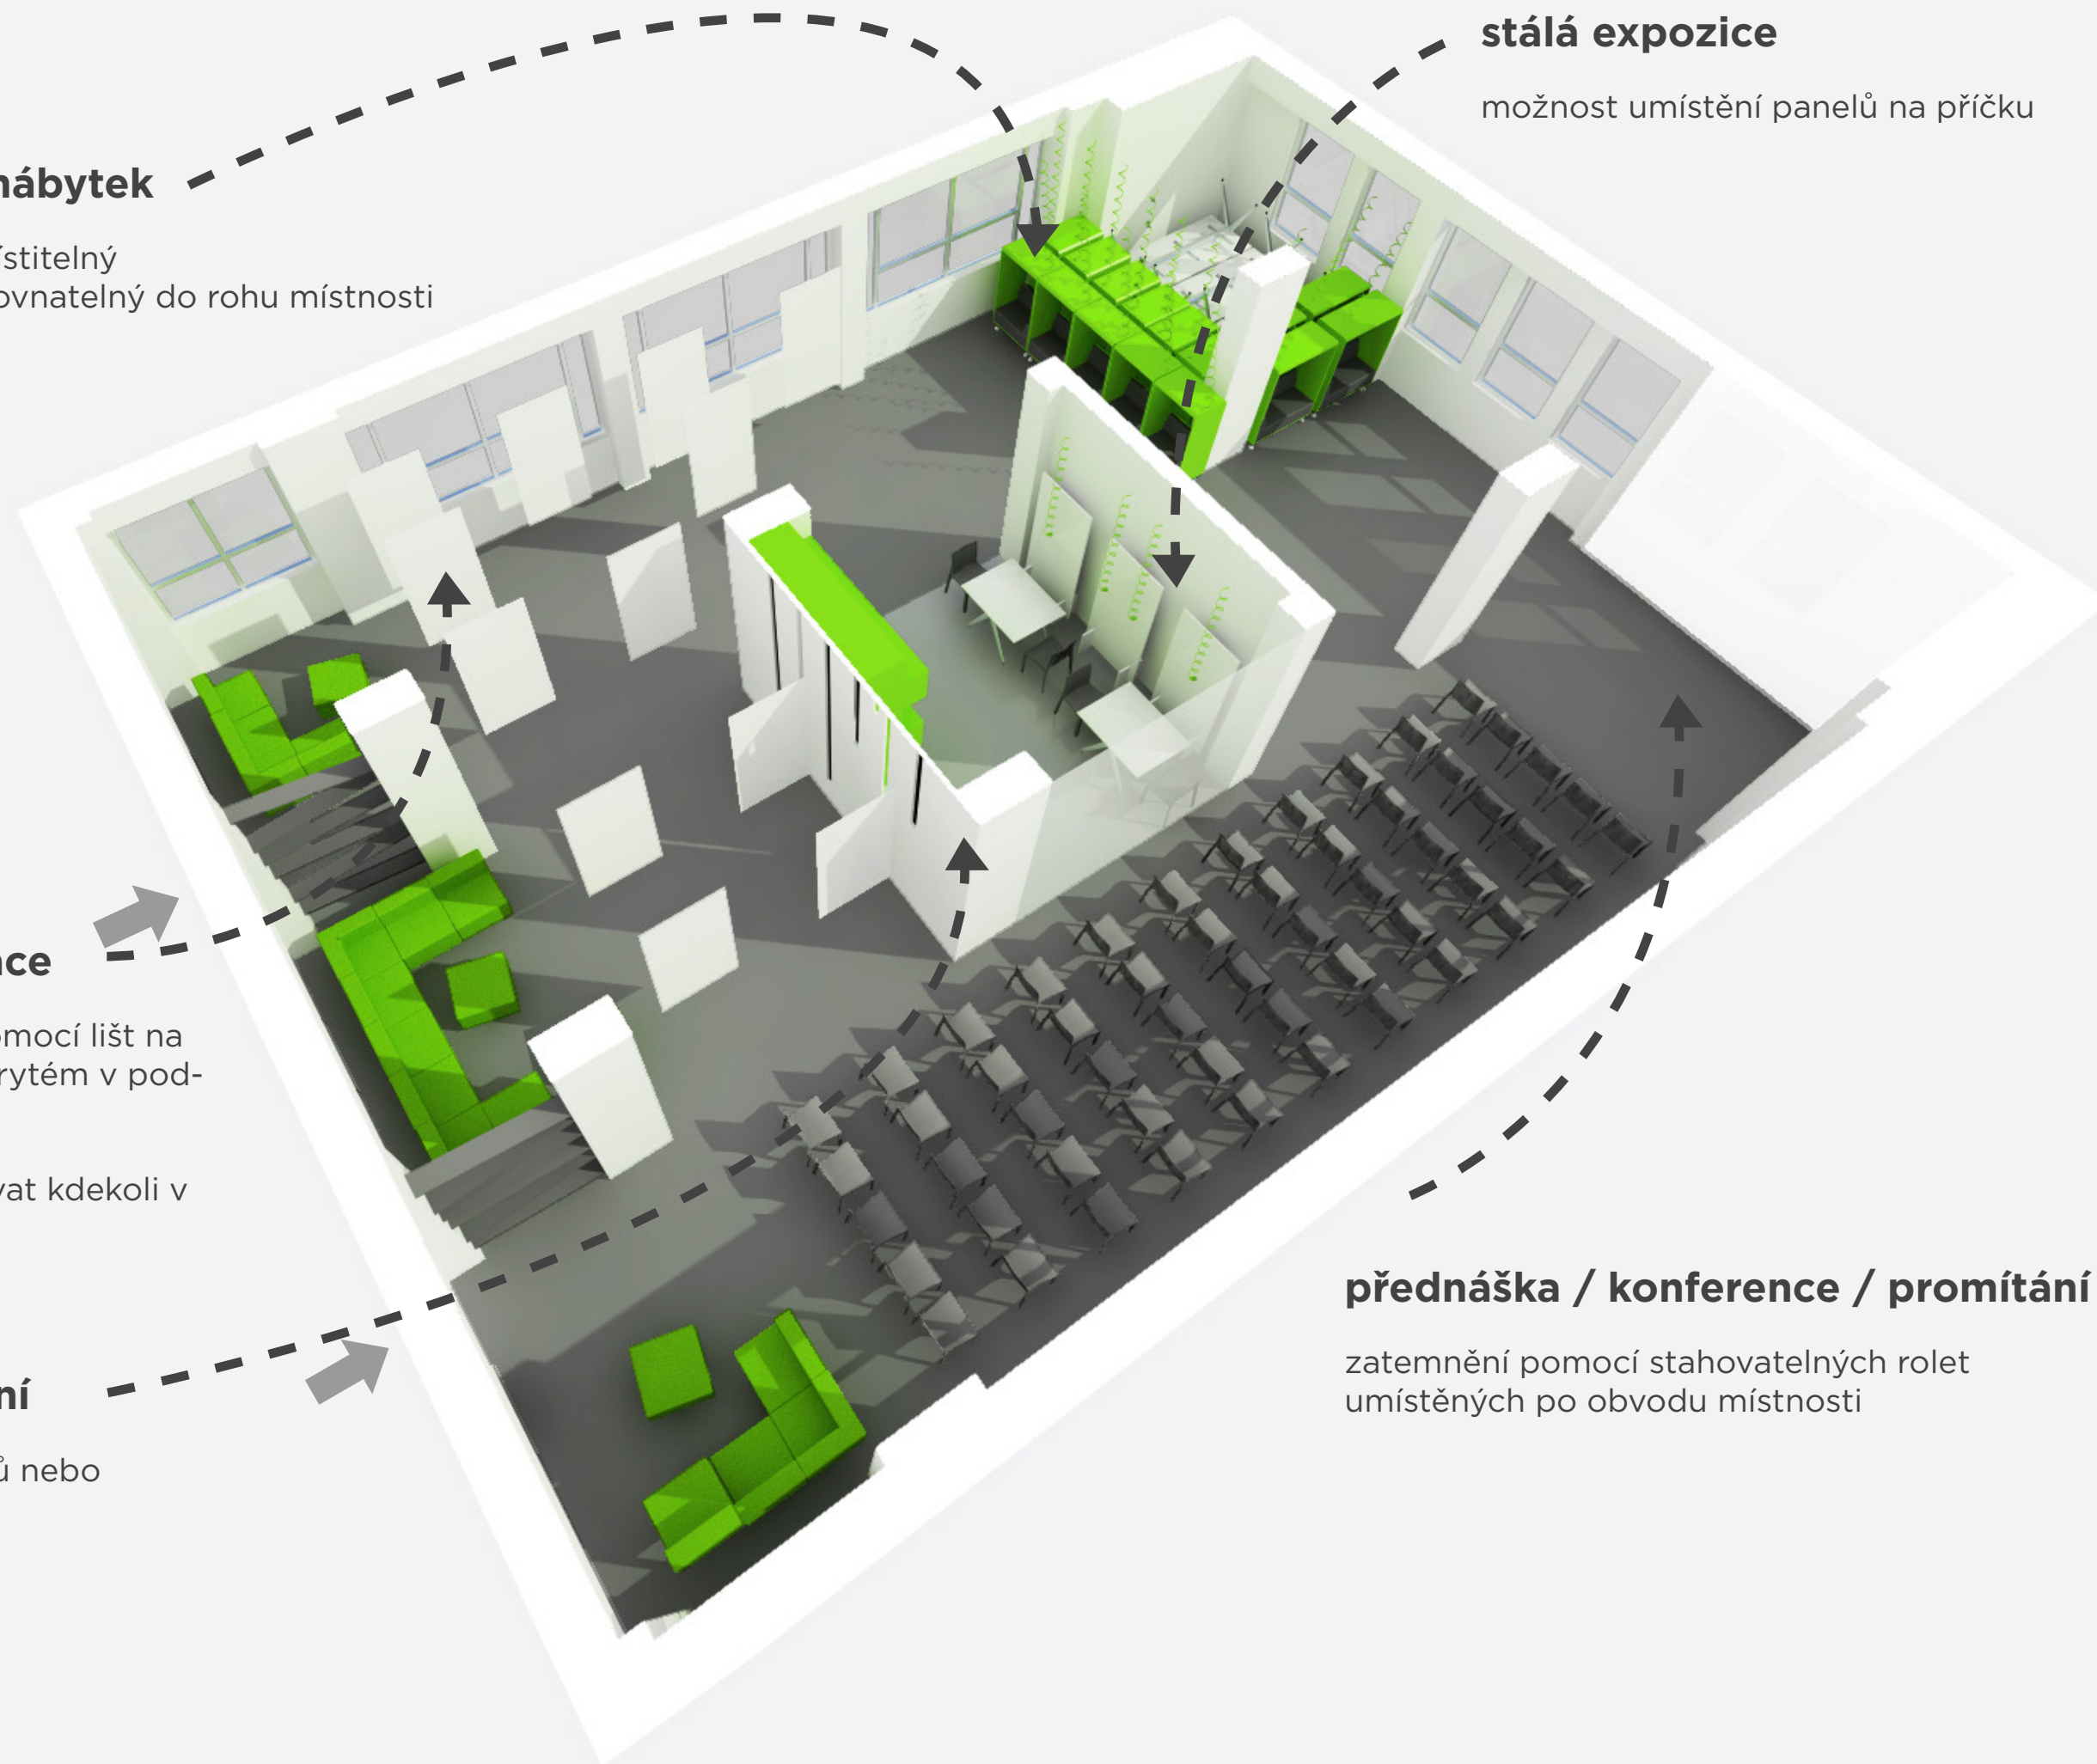

Studovna FEL

Principy návrhu

1 multifunkční strop

2 skupinové studium

samoobslužný bar / kuchyně

3

4 studijní boxy

relaxační zóna

samoobslužný bar - kuchyňka

možnost ohřát si jídlo
čaj, káva

Půdorysné varianty - uspořádání pro konferenci, promítání, přednášku nebo výstavu

mobilní nábytek

lehko přemístitelný
snadno zarovnatelný do rohu místnosti

stálá expozice

možnost umístění panelů na příčku

posterová prezentace

postery jsou zavěšeny pomocí lišt na
kolejnicovém systému ukrytém v pod-
hledu

postery je možné instalovat kdekoli v
prostoru

příprava občerstvení

zázemí pro přípravu rautů nebo
drobného občerstvení

přednáška / konference / promítání

zatemnění pomocí stahovatelných rolet
umístěných po obvodu místnosti

Půdorys - s podrobností M 1:50

TABULKA MÍSTNOSTI