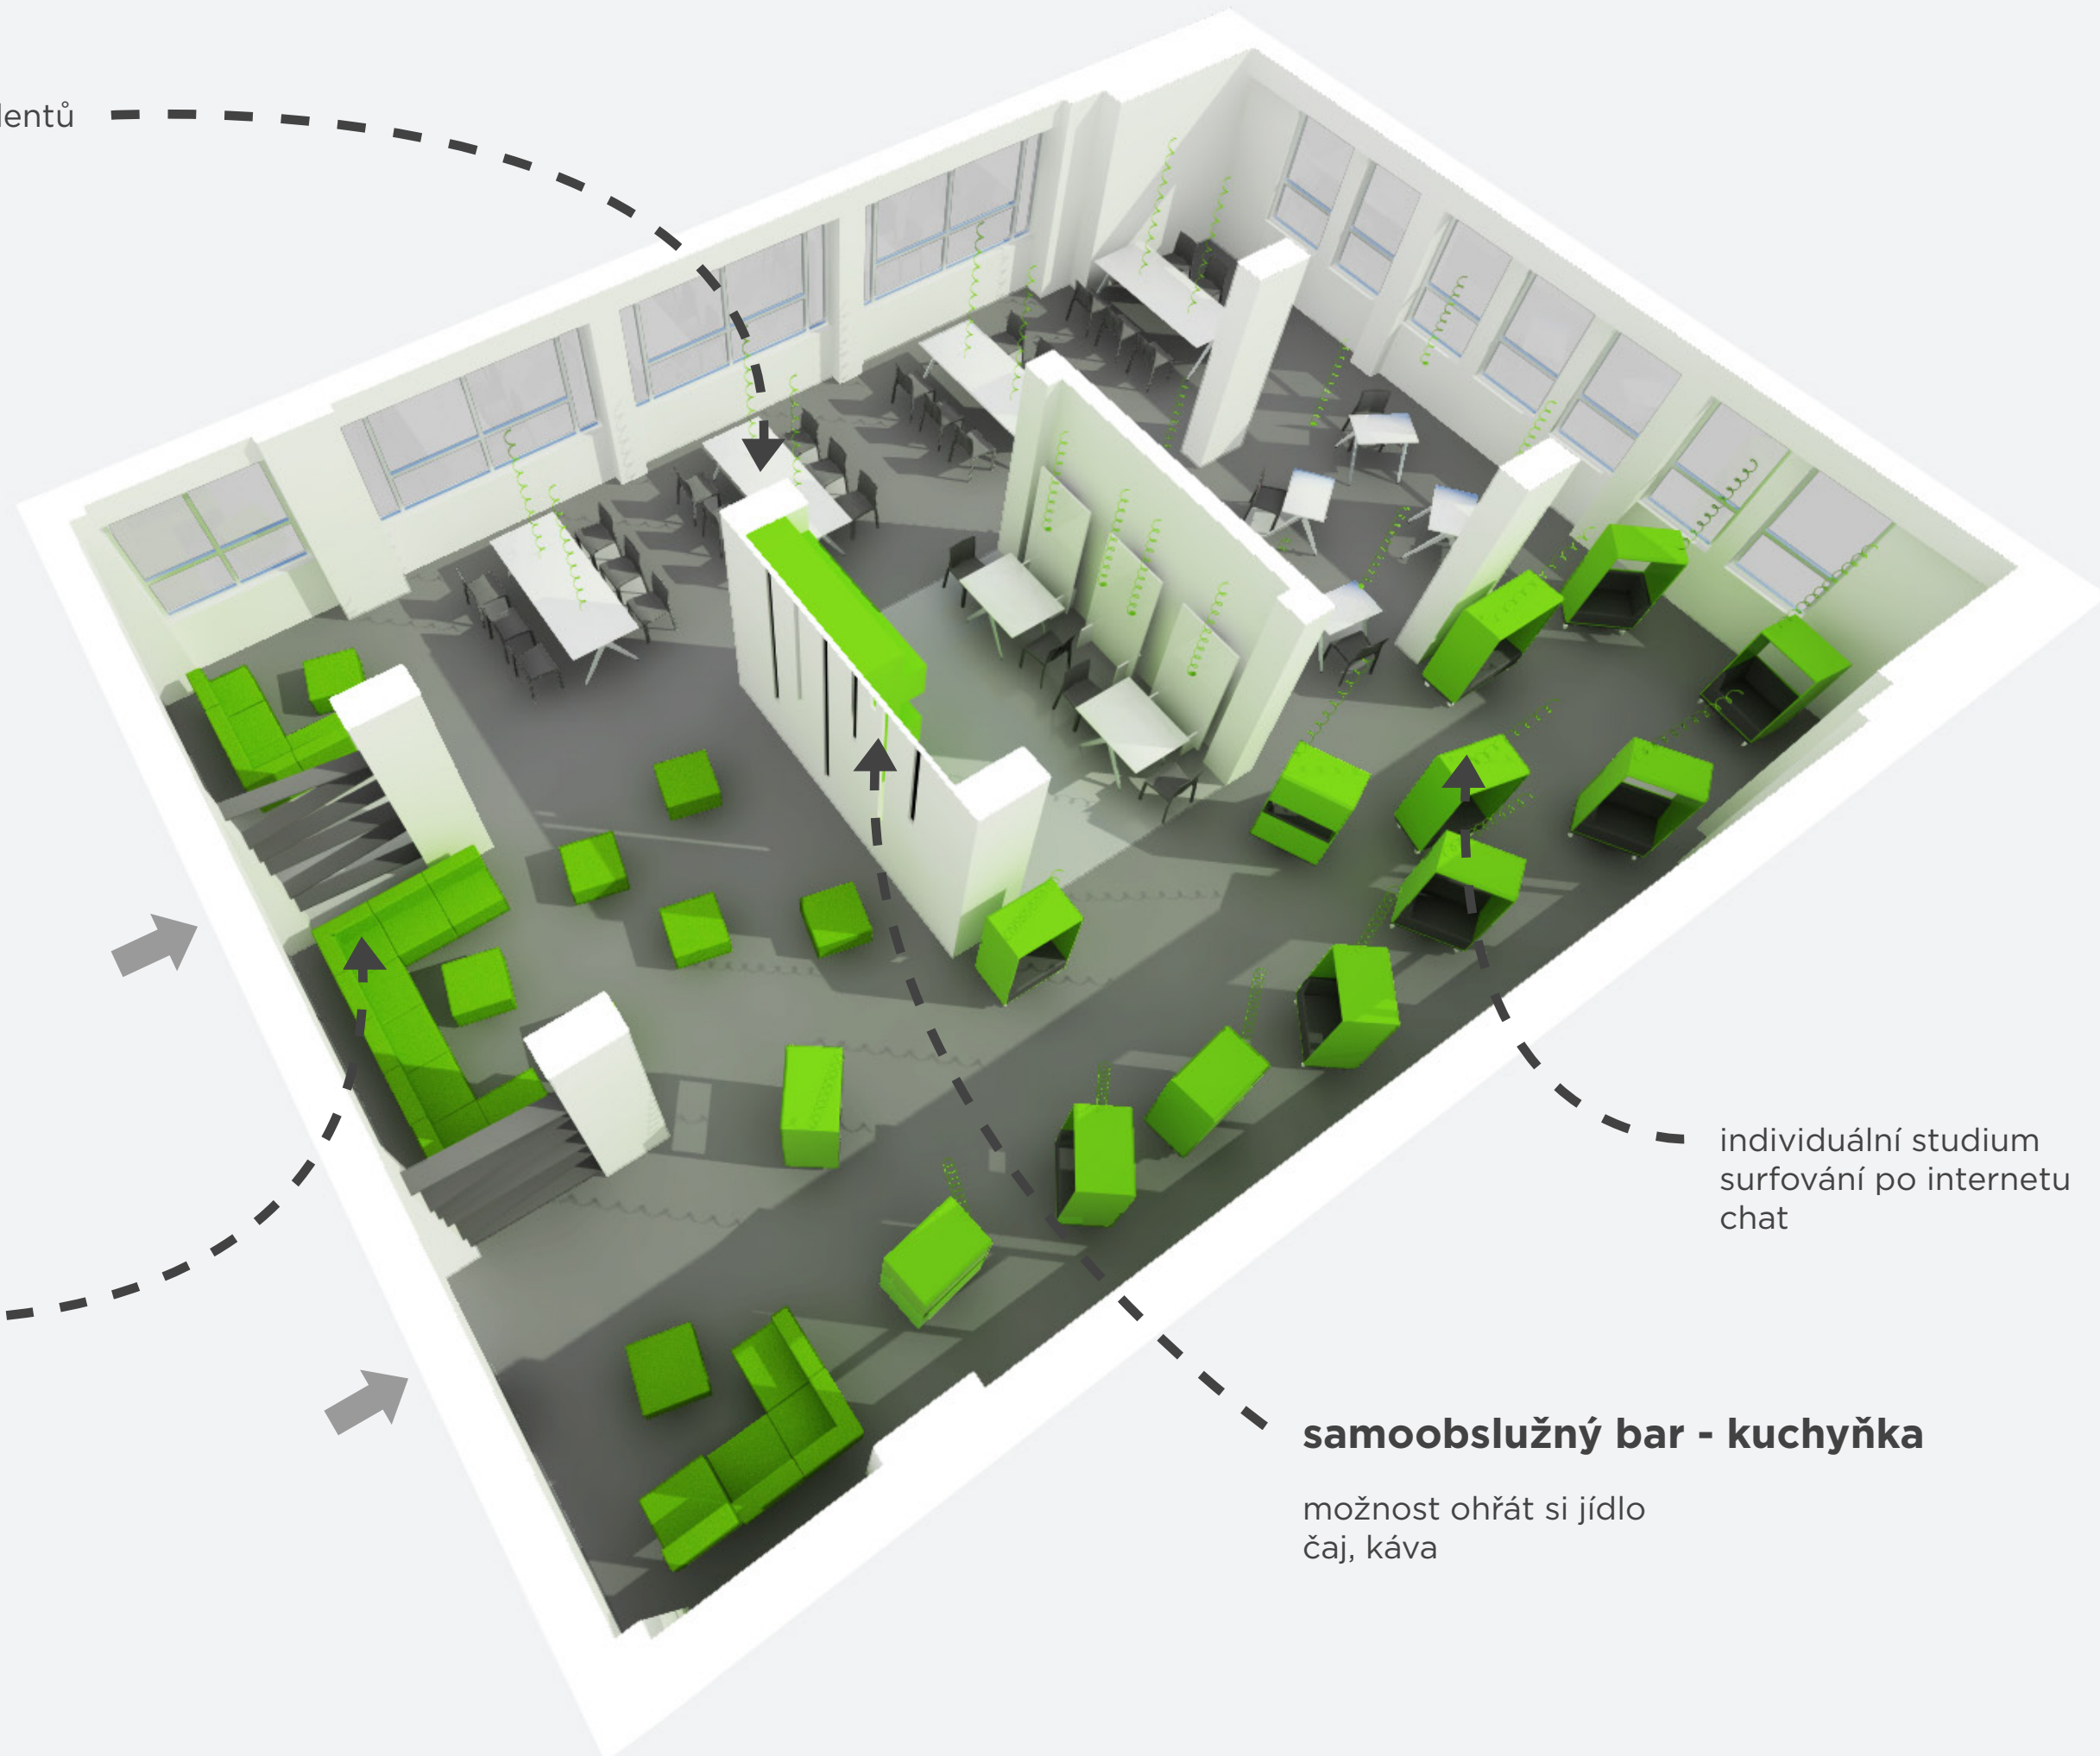

Studovna FEL

Principy návrhu

1 multifunkční strop

2 skupinové studium

samoobslužný bar / kuchyně

3

4 studijní boxy

relaxační zóna

brání zvědavým pohledům přes rameno, ale podporuje přehlednost prostoru

variabilita

díky kolečkům jsou boxy plně mobilní a snadno manipulovatelné

umožňují kreativní změny v uspořádání nábytku

Půdorysné varianty - standardní zónové uspořádání

samoobslužný bar - kuchyňka

možnost ohřát si jídlo
čaj, káva

Půdorysné varianty - uspořádání pro konferenci, promítání, přednášku nebo výstavu

mobilní nábytek

lehko přemístitelný
snadno zarovnatelný do rohu místnosti

stálá expozice

možnost umístění panelů na příčku

posterová prezentace

postery jsou zavěšeny pomocí lišt na
kolejnicovém systému ukrytém v pod-
hledu

postery je možné instalovat kdekoli v
prostoru

příprava občerstvení