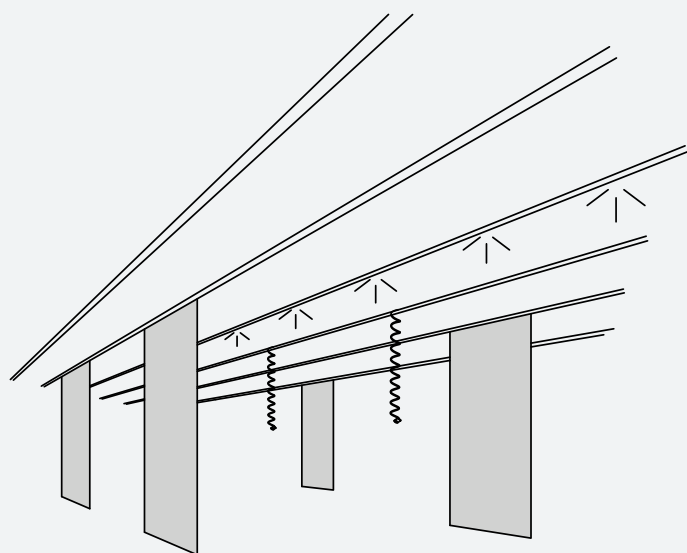

Studovna FEL

Principy návrhu

1 multifunkční strop

2 skupinové studium

samoobslužný bar / kuchyně

3

4 studijní boxy

relaxační zóna

kabel vedený ve spirálové trubici

cena: 40,-/m

Studijní **box**

šetrnost

recyklace současného nábytku ve studovně

vzniká spojením dvou stolů, rámu s pojízdnými kolečky a polstrovaného sedáku a opěráku

dostatečné soukromí

stálá expozice

možnost umístění panelů na příčku

posterová prezentace

postery jsou zavěšeny pomocí lišt na
kolejnicovém systému ukrytém v pod-
hledu

postery je možné instalovat kdekoli v
prostoru

příprava občerstvení