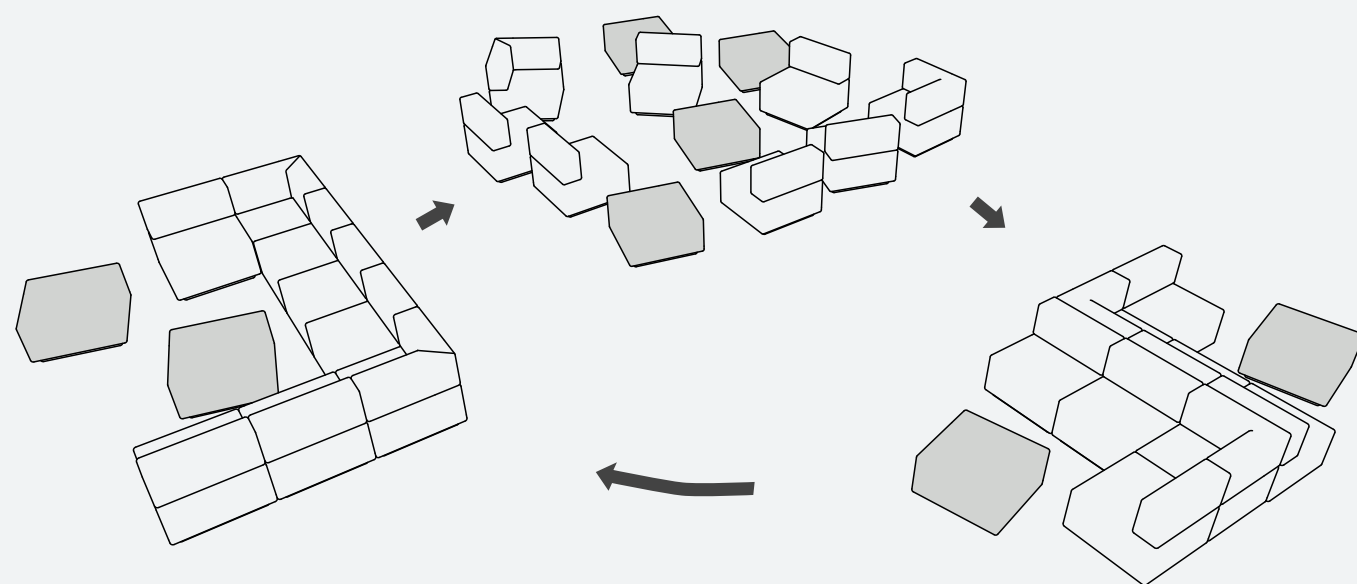

Studovna FEL

Principy návrhu

1 multifunkční strop

2 skupinové studium

samoobslužný bar / kuchyně

3

4 studijní boxy

relaxační zóna

kabel vedený ve spirálové trubici

cena: 40,-/m

Studijní **box**

šetrnost

recyklace současného nábytku ve studovně

vzniká spojením dvou stolů, rámu s pojízdnými kolečky a polstrovaného sedáku a opěráku

dostatečné soukromí

brání zvědavým pohledům přes rameno, ale podporuje přehlednost prostoru

variabilita

díky kolečkům jsou boxy plně mobilní a snadno manipulovatelné

umožňují kreativní změny v uspořádání nábytku

Půdorysné varianty - standardní zónové uspořádání

stálá expozice

možnost umístění panelů na příčku

posterová prezentace

postery jsou zavěšeny pomocí lišt na
kolejnicovém systému ukrytém v pod-
hledu

postery je možné instalovat kdekoli v
prostoru

příprava občerstvení