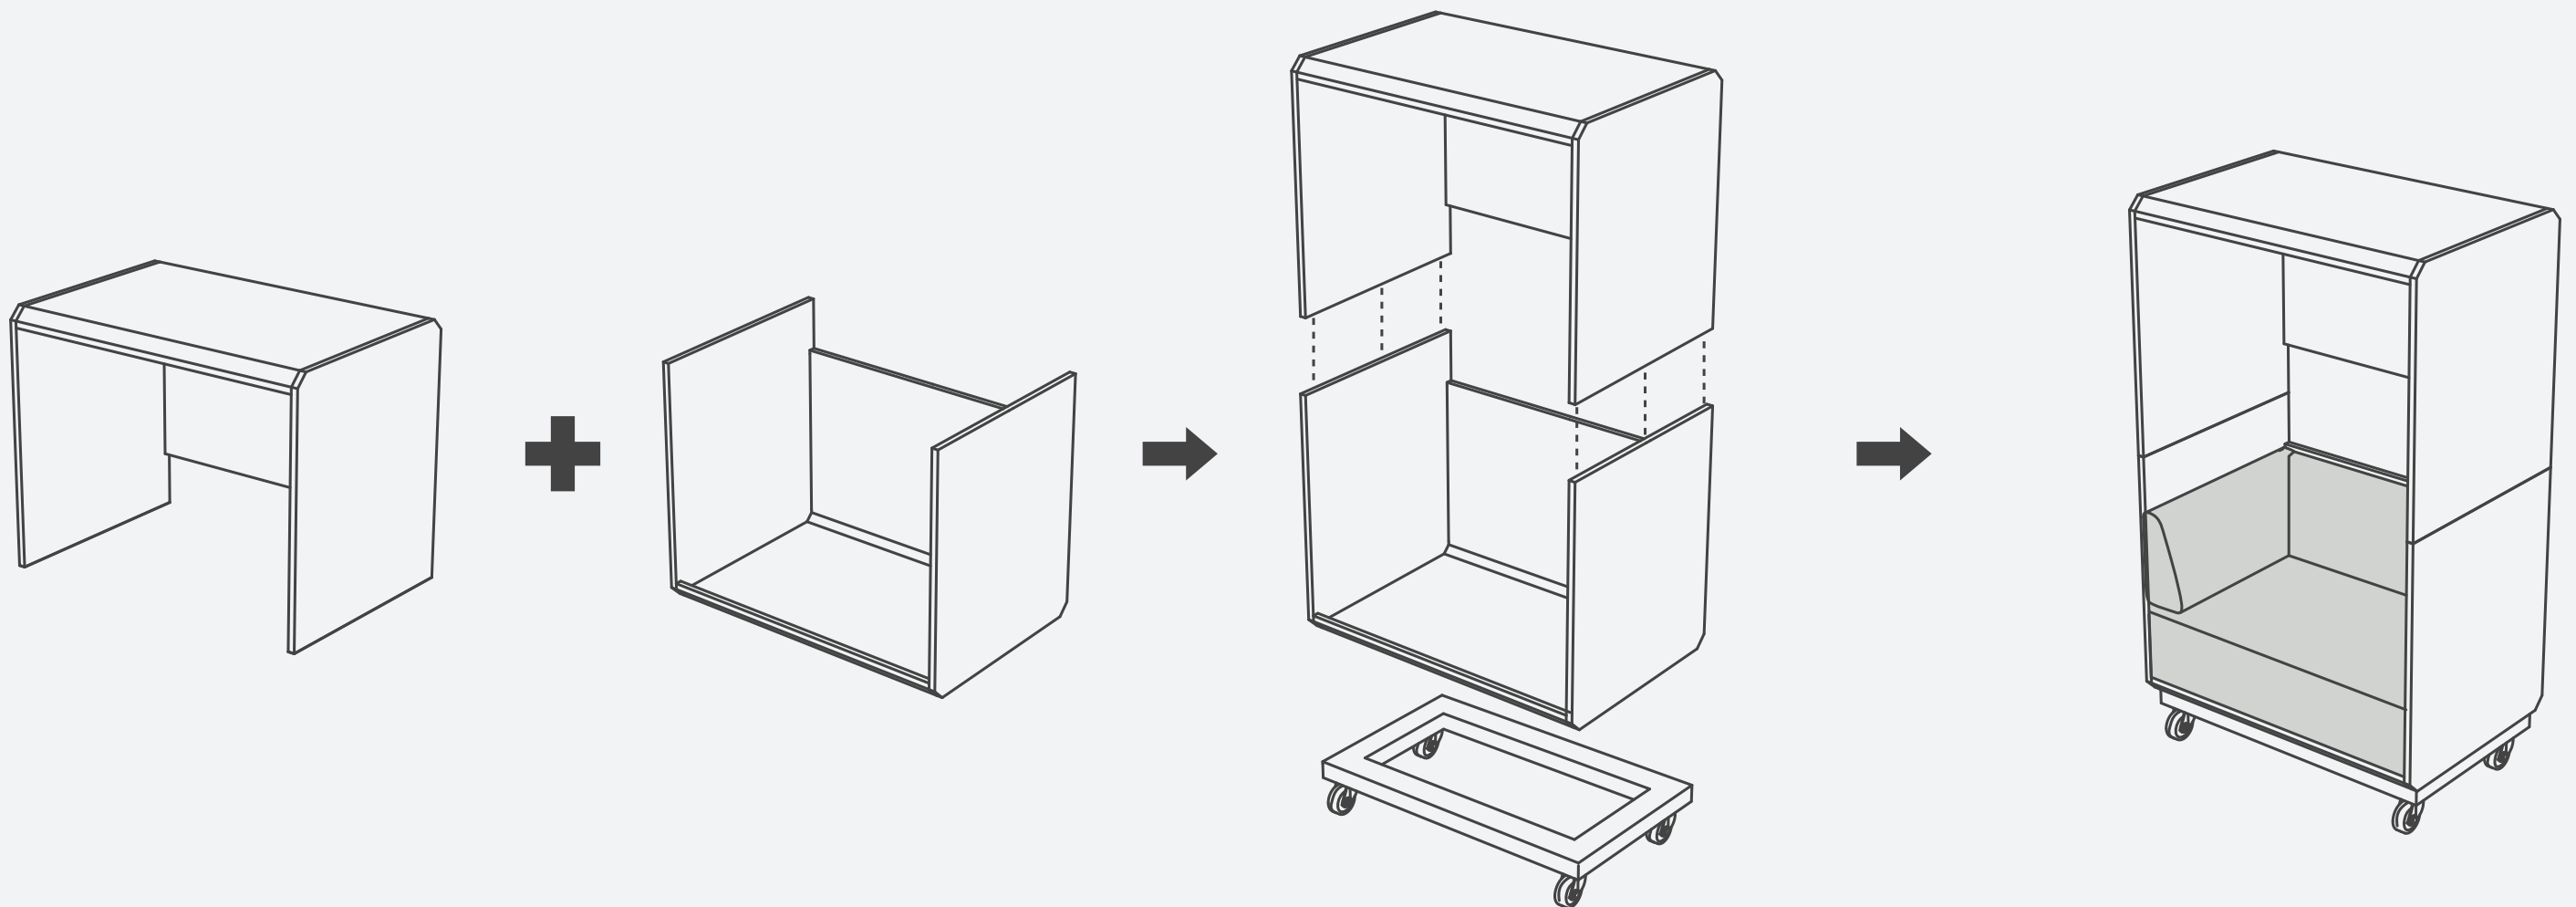

Studovna FEL

Principy návrhu

1 multifunkční strop

2 skupinové studium

samoobslužný bar / kuchyně

3

4 studijní boxy

relaxační zóna

kabel vedený ve spirálové trubici

cena: 40,-/m

Studijní **box**

šetrnost

recyklace současného nábytku ve studovně

vzniká spojením dvou stolů, rámu s pojízdnými kolečky a polstrovaného sedáku a opěráku

dostatečné soukromí

brání zvědavým pohledům přes rameno, ale podporuje přehlednost prostoru

variabilita

díky kolečkům jsou boxy plně mobilní a snadno manipulovatelné

umožňují kreativní změny v uspořádání nábytku

Půdorysné varianty - standardní zónové uspořádání