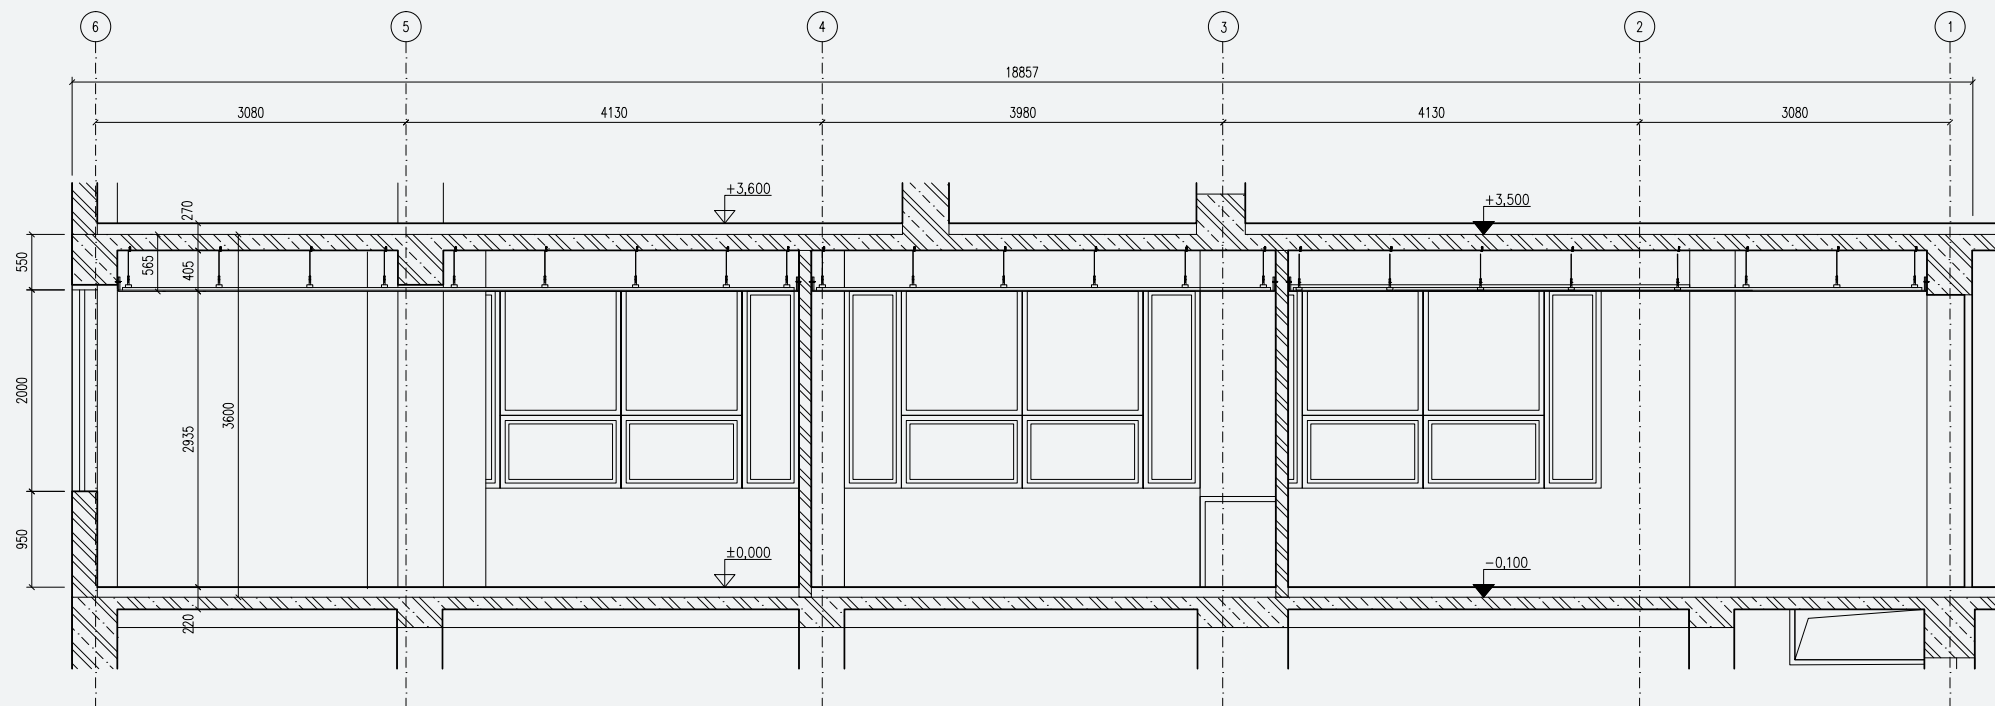

Řez - s podrobností M 1:50

LEGENDA MATERIÁLŮ

- stávající konstrukce - železobeton
- stávající konstrukce - zdivo

MĚŘÍTKO