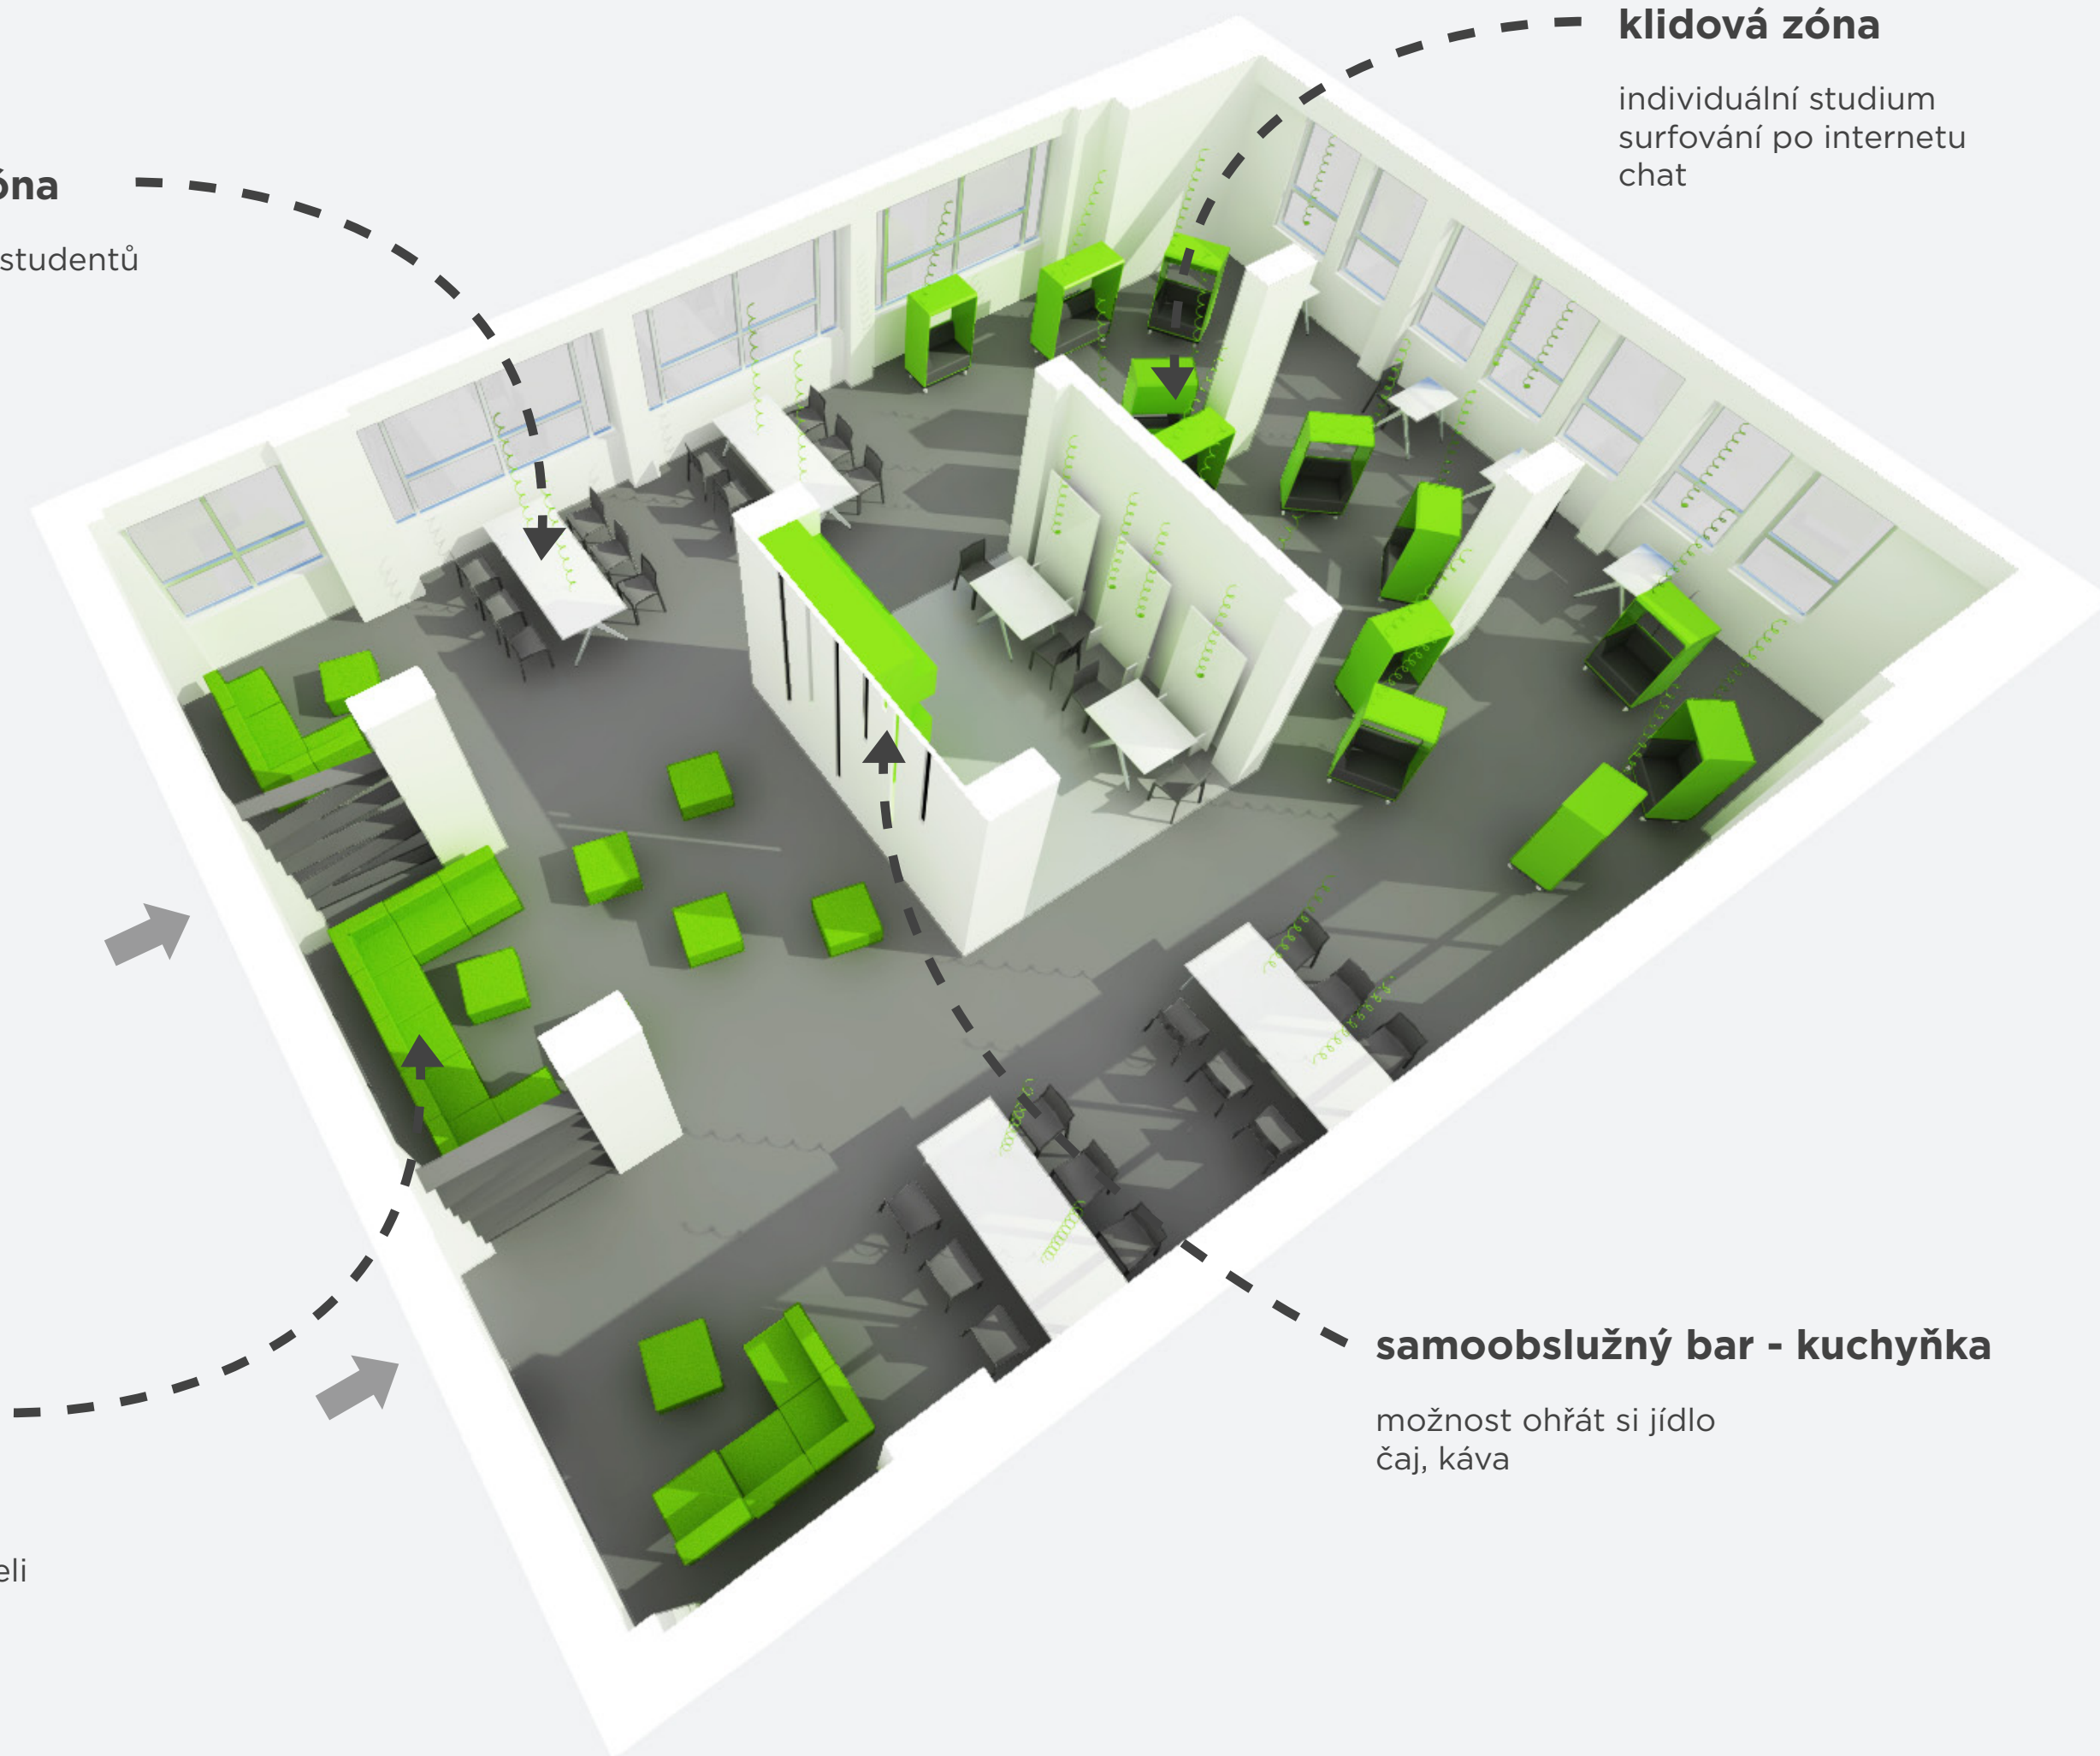

Půdorysné varianty - standardní zónové uspořádání

polorušná zóna

kolektivní práce studentů
školní projekty
workshopy

klidová zóna

individuální studium
surfování po internetu
chat

rušná zóna

aktivní odpočinek
posezení
konverzace s přáteli

samoobslužný bar - kuchyňka

možnost ohřát si jídlo
čaj, káva