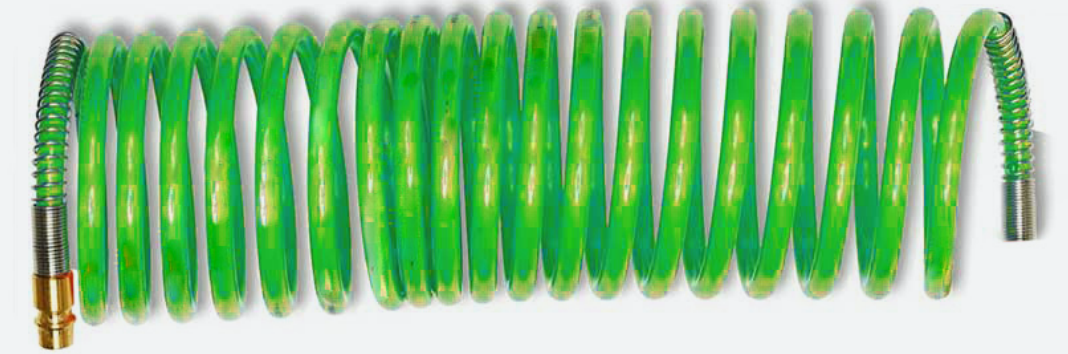

kabelová koncovka - zásuvka

standardní kabelová zásuvka s bezpečnostní krytkou

cena: 50,-/ks

PA trubka spirálová

chrání elektrické kabely před mechanickým porušením

zajišťuje pružnost systému

cena: 20,-/m

Elektrický kabel

kabel vedený ve spirálové trubici

cena: 40,-/m

Studijní **box**

šetrnost

recyklace současného nábytku ve studovně

vzniká spojením dvou stolů, rámu s pojízdnými kolečky a polstrovaného sedáku a opěráku

dostatečné soukromí