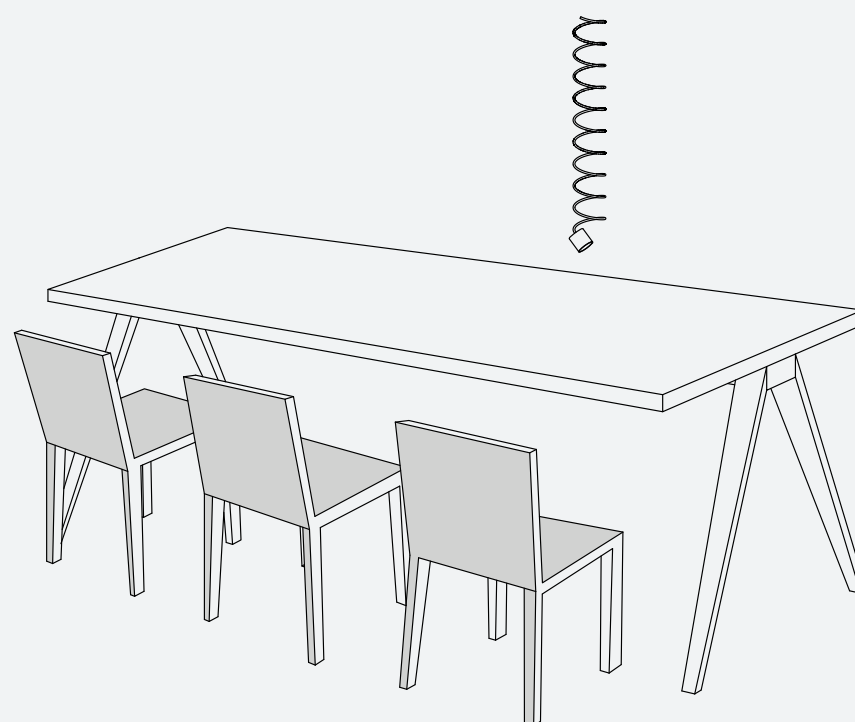

Studovna FEL

Principy návrhu

1 multifunkční strop

2 skupinové studium

samoobslužný bar / kuchyně

3

4 studijní boxy

relaxační zóna

kabel vedený ve spirálové trubici

cena: 40,-/m

Studijní **box**

šetrnost

recyklace současného nábytku ve studovně

vzniká spojením dvou stolů, rámu s pojízdnými kolečky a polstrovaného sedáku a opěráku

dostatečné soukromí