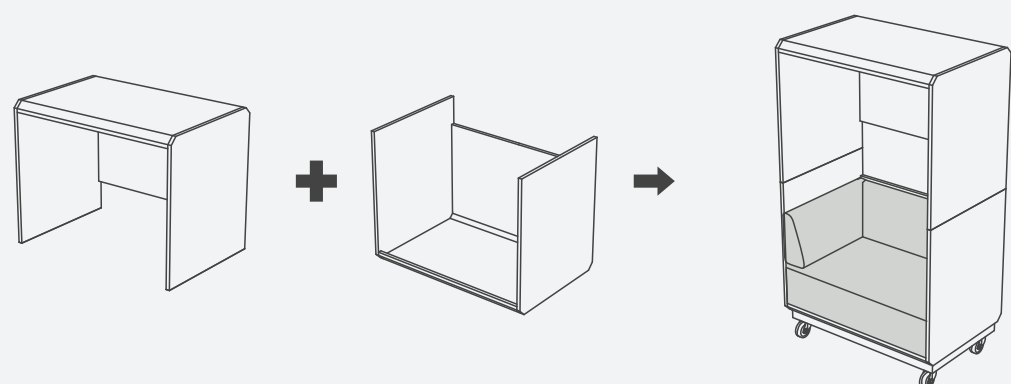

Studovna FEL

Principy návrhu

1 multifunkční strop

2 skupinové studium

samoobslužný bar / kuchyně

3

4 studijní boxy

relaxační zóna

kabel vedený ve spirálové trubici

cena: 40,-/m

Studijní **box**

šetrnost

recyklace současného nábytku ve studovně

vzniká spojením dvou stolů, rámu s pojízdnými kolečky a polstrovaného sedáku a opěráku

dostatečné soukromí

brání zvědavým pohledům přes rameno, ale podporuje přehlednost prostoru

variabilita

díky kolečkům jsou boxy plně mobilní a snadno manipulovatelné

umožňují kreativní změny v uspořádání nábytku

Půdorysné varianty - standardní zónové uspořádání