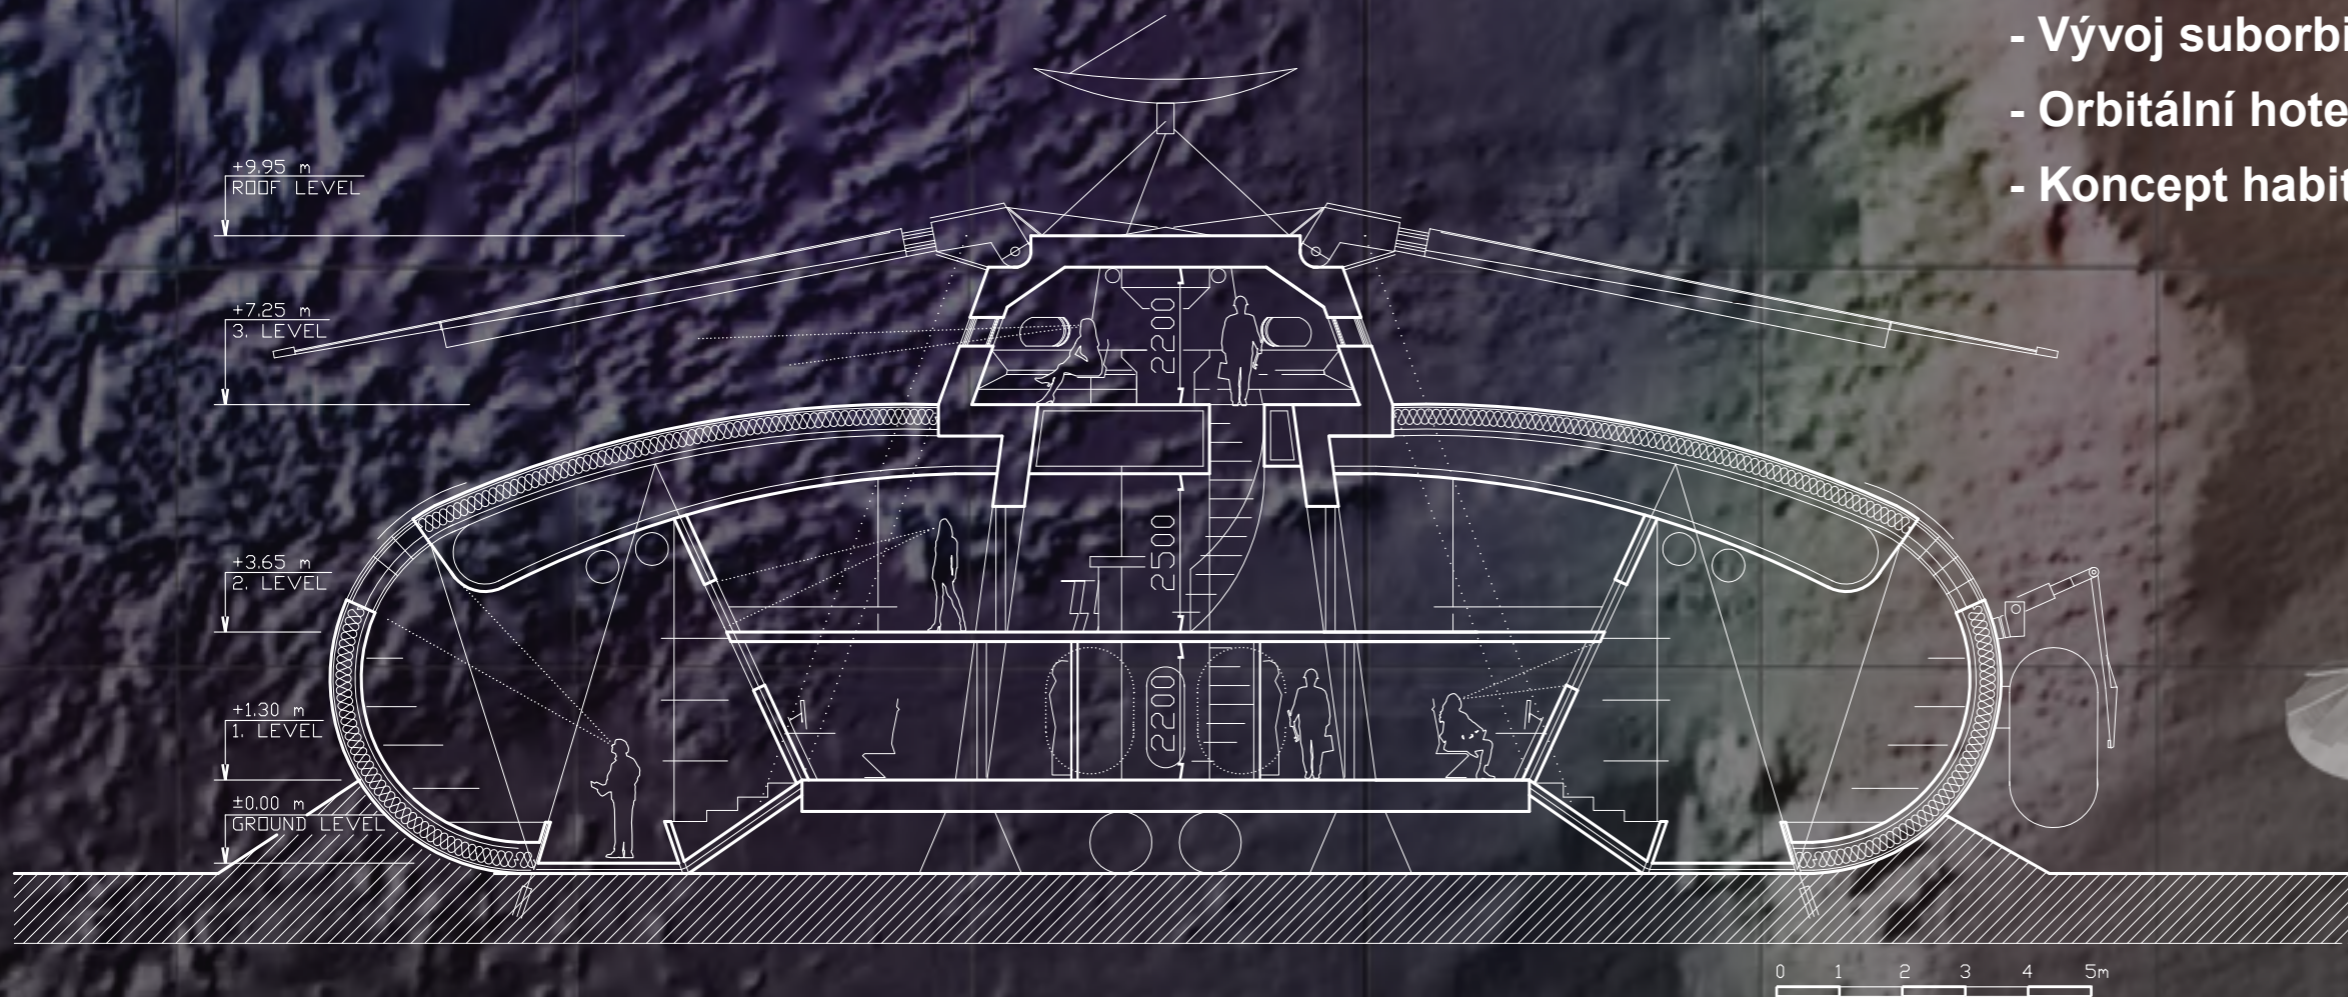

15.12.2008 | ČVUT FA/FSv | posluchárna C223 | 17:00

představení interdisciplinárního programu
International Space University – ISU
a Aplikace architektury ve vesmíru

- Vývoj suborbitalních letounů / design interierů
- Orbitální hotely
- Koncept habitatu na Marsu (spolupráce NASA)

15.12.2008 | ČVUT FA/FS | posluchárna C223 | 17:00

Prezentuje absolvent programu ISU - Master of Sciences in Space Management
a student doktorského studia na FA ČVUT
Ing.arch. Ondřej Doule M.Sc.